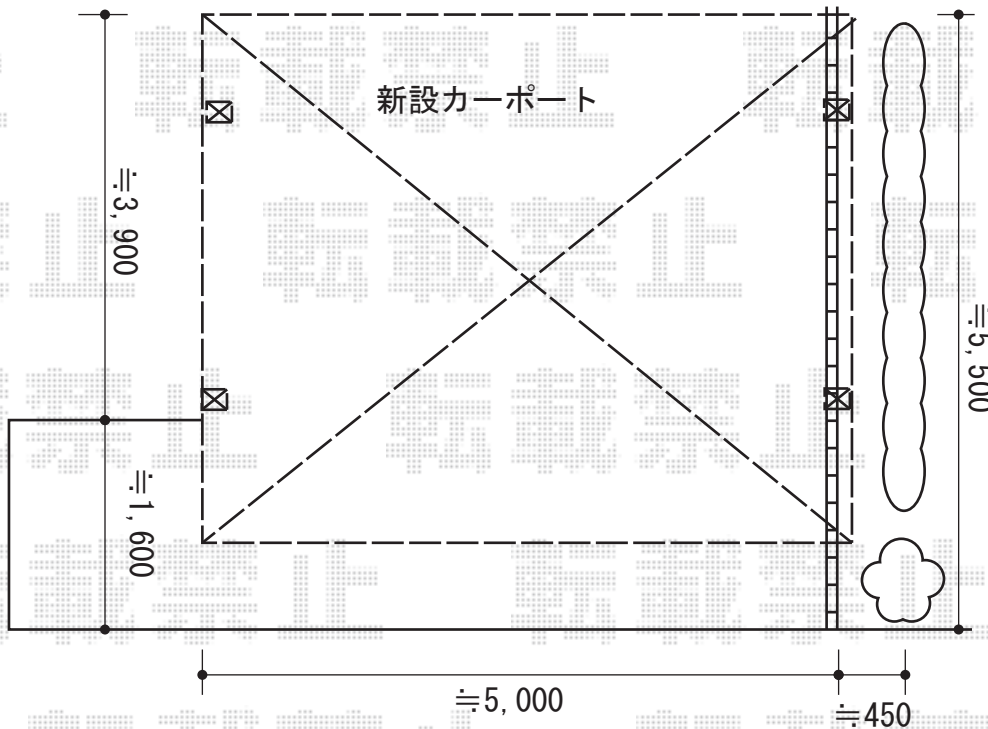

カーポート工事 施工概略図

YKK AP レイナツインポートグラン 積雪~20cm対応
幅= 5,097mm
奥行= 5,052mm
色： プラチナステン
屋根材： 熱線遮断ポリカーボネート（クリアマット）
柱仕様： ハイルフ柱仕様（有効高 約2,350mm）

2014-9-245612	担当者	塚田
---------------	-----	----