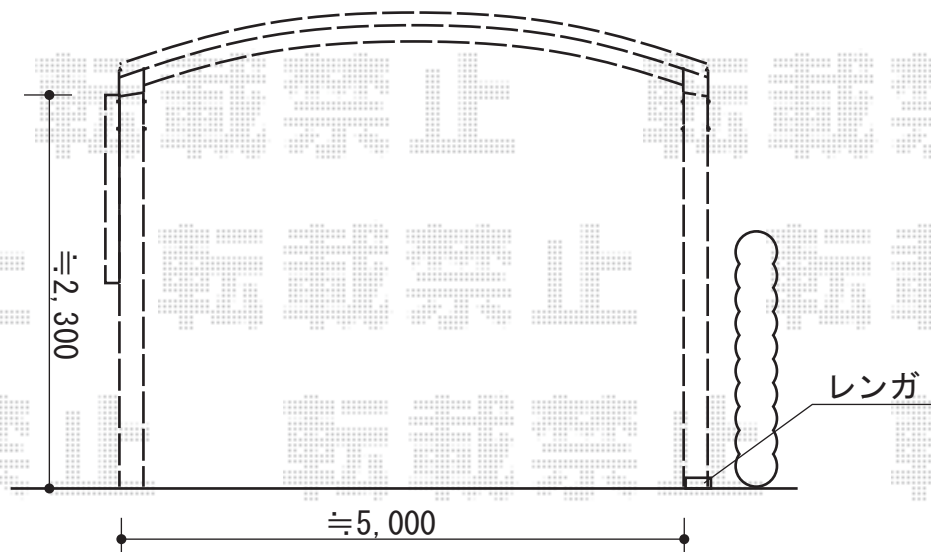

カーポート工事 施工概略図

YKK AP レイナツインポートグラン 積雪~20cm対応
幅= 5,097mm
奥行= 5,052mm
色： プラチナステン
屋根材： 熱線遮断ポリカーボネート（クリアマット）
柱仕様： ハイルフ柱仕様（有効高 約2,350mm）

2014-9-245612	担当者	塚田
---------------	-----	----