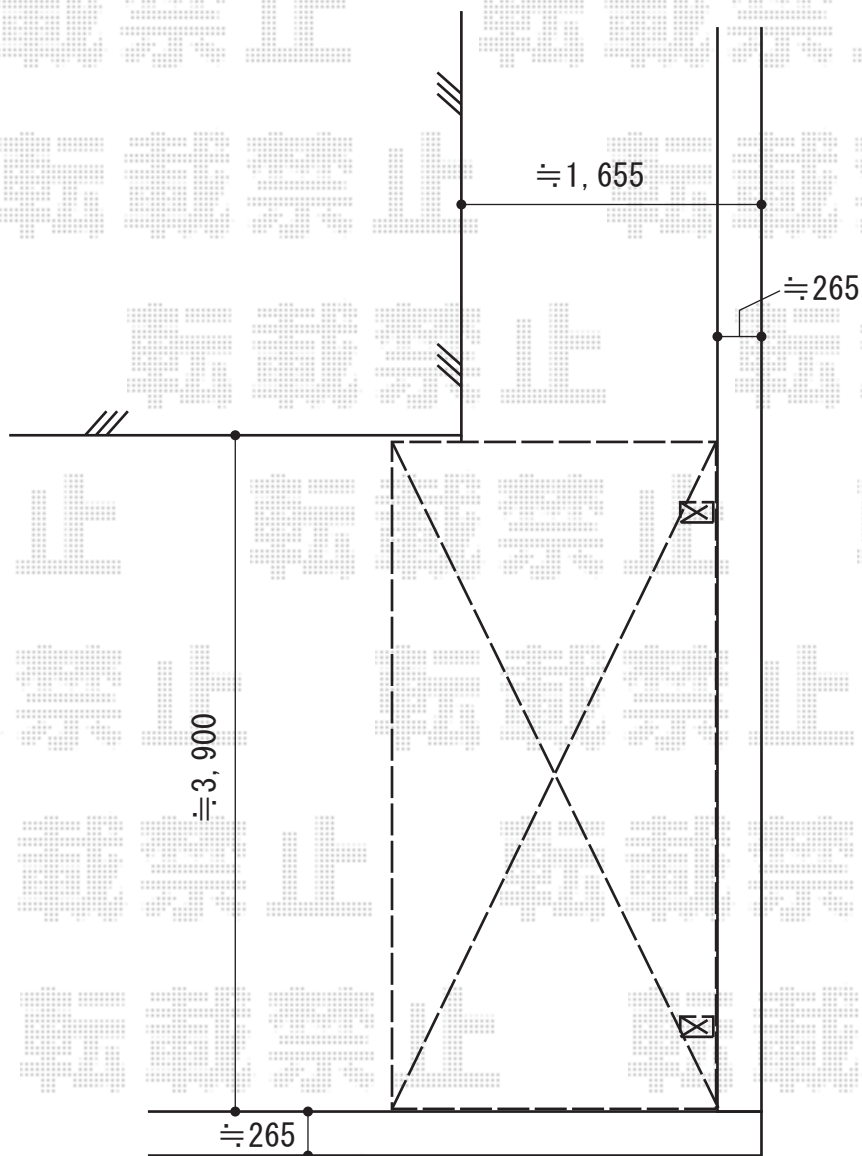

# テラス屋根 施工概略図

TOEX アーキフィット ミニ 独立テラスタイプ 積雪~20cm対応

間口= 3,608mm

出幅= 1,803mm

色: ブラック

屋根材: ポリカーボネート (クリアマット・すりガラス調)

柱仕様: ロング柱仕様 (有効高 約2,400mm)

2014-9-245621