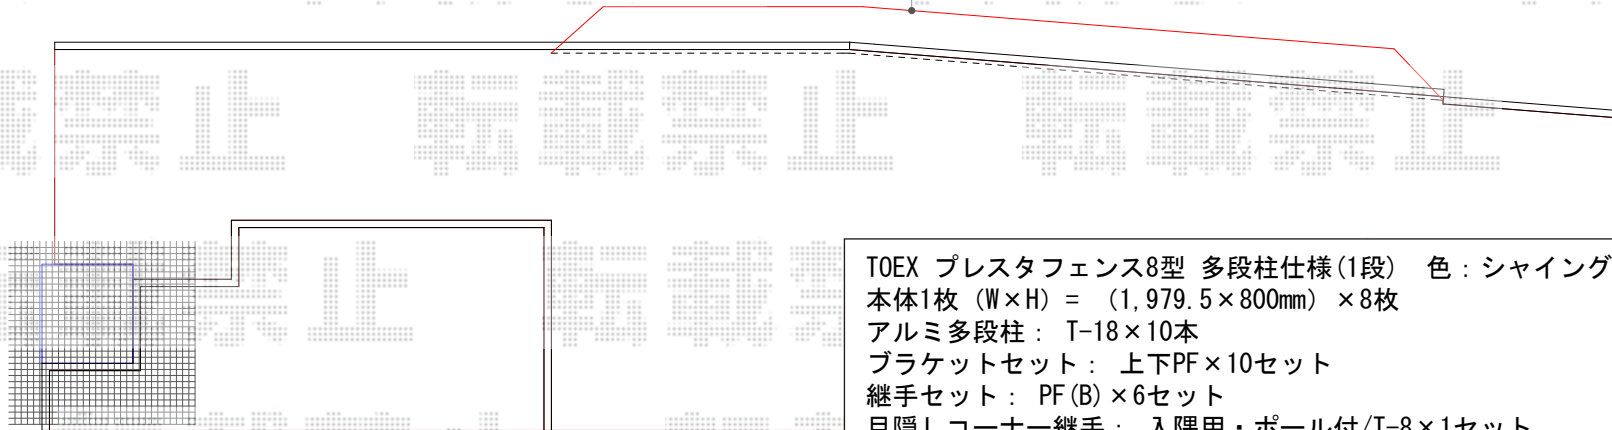

エクステリア工事 施工概略図

TOEX プレスタフェンス8型 T-8
シャイングレー
多段柱T-18使用

TOEX プレスタフェンス8型 多段柱仕様(1段) 色: シャイングレー
本体1枚 (W×H) = (1,979.5×800mm) ×8枚
アルミ多段柱: T-18×10本
ブラケットセット: 上下PF×10セット
継手セット: PF(B)×6セット
目隠しコーナー継手: 入隅用・ポール付/T-8×1セット
端部カバー: 切詰用/T-8×2本
端部部材: T-8×1本
端部キャップ: 1セット