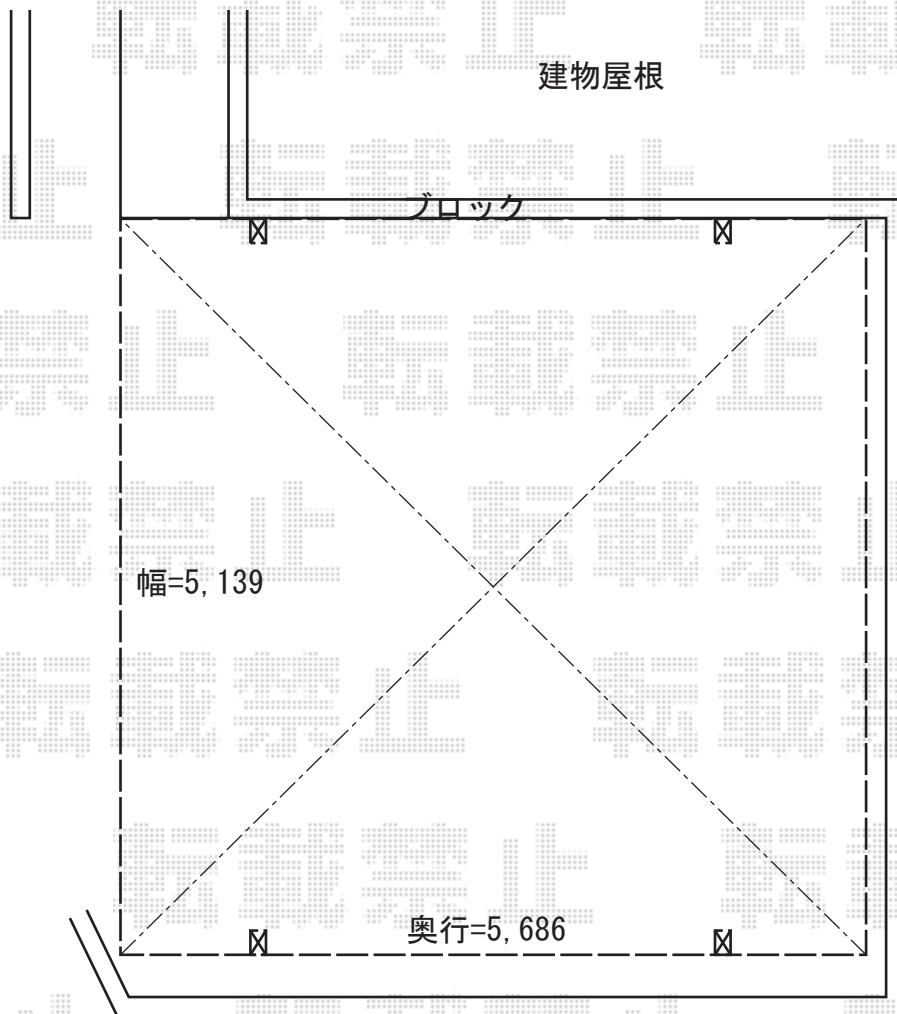

カーポート 施工概略図

LIXIL ネスカR (ラウンドスタイル) ワイド 積雪~20cm対応
幅= 5,139mm
奥行= 5,686mm
色: シャイングレー
屋根材: 熱線吸収ポリカーボネート (クリアマットS・すりガラス調)
柱仕様: ロング柱25仕様 (有効高 約2,500mm)

2014-9-245681

担当者

酒井

エクスショップ

現場状況や作図制限により概略図の内容と多少の違いが生じることがございます。
施工時は、現場優先とさせていただきますので、お立会い頂き、最終のご指示のほど、何卒、宜しくお願い致します。
全ての著作権はエクスショップに帰属します。当社とのお取引目的以外の使用・複製・転載は如何なる場合も禁止しております。