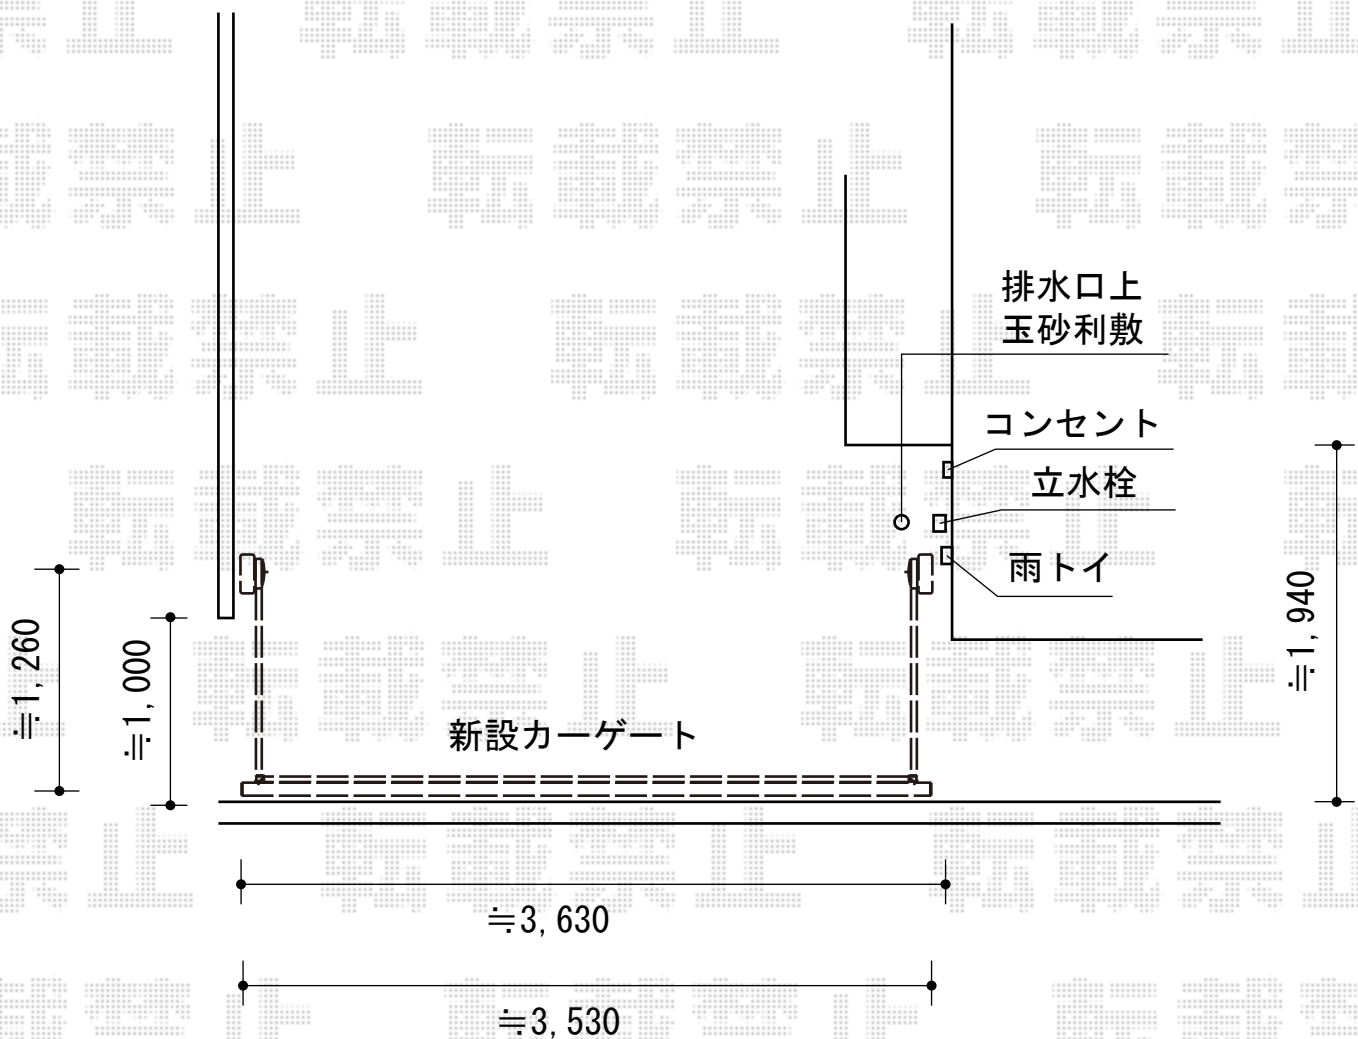

カーゲート工事 施工概略図

TOEX ワイドオーバードアS3型 電動式
本体 (W×H) = (3,550mm × 1,200mm)
色: ブラック
柱仕様: ハイルフ柱仕様 (有効通過高2,150mm)
駆動: 【特注】1モーター外観右側駆動/AC100V結線用柱仕様
リモコン: 標準2個入り

2014-9-245738

担当者

松本