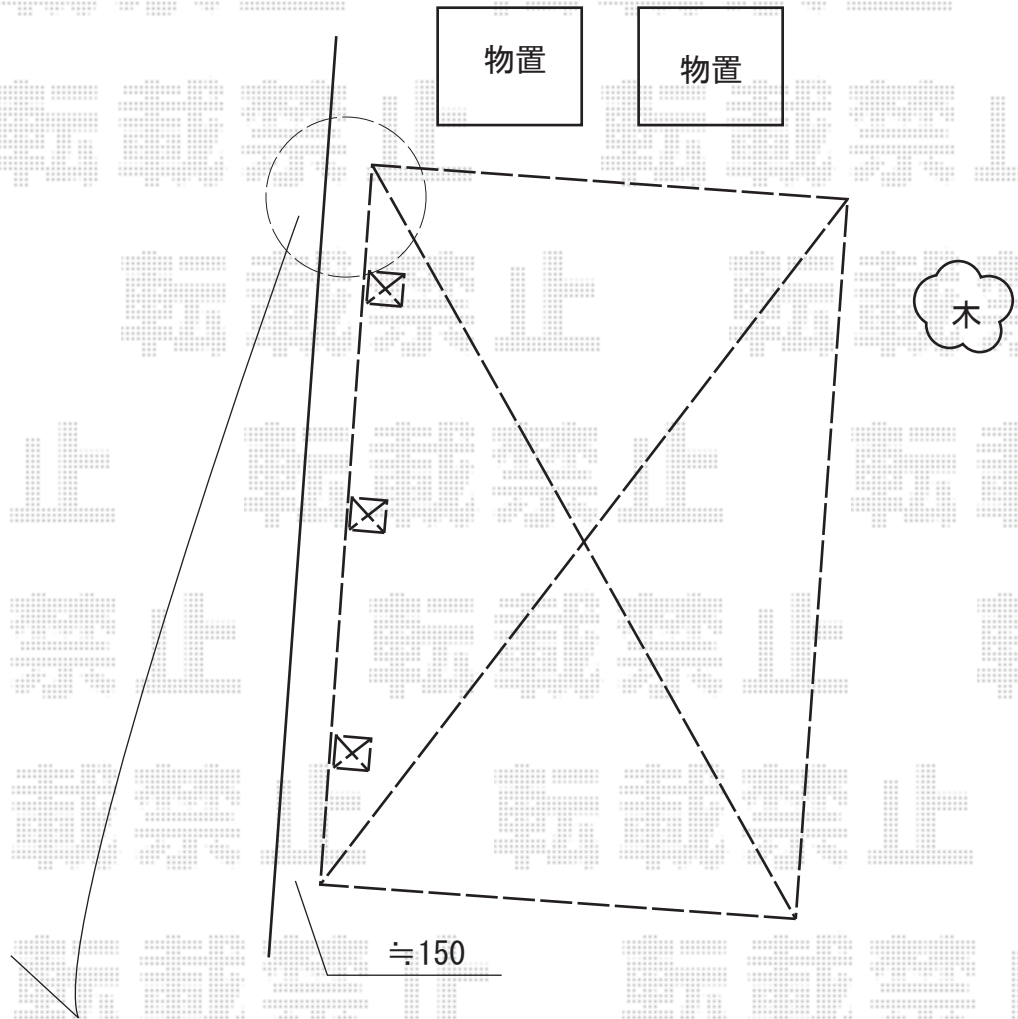

カーポート 施工概略図

YKK AP レイナキャップポートグラン50 積雪～50cm対応
幅=2,702mm
奥行=5,052mm
色：プラチナステン
屋根材：熱線遮断ポリカーボネート（アースブルーマット調）
柱仕様：標準柱仕様（有効高 約2,000mm）

スタート

ブロック塀

2014-9-245743	担当者	伊野
---------------	-----	----