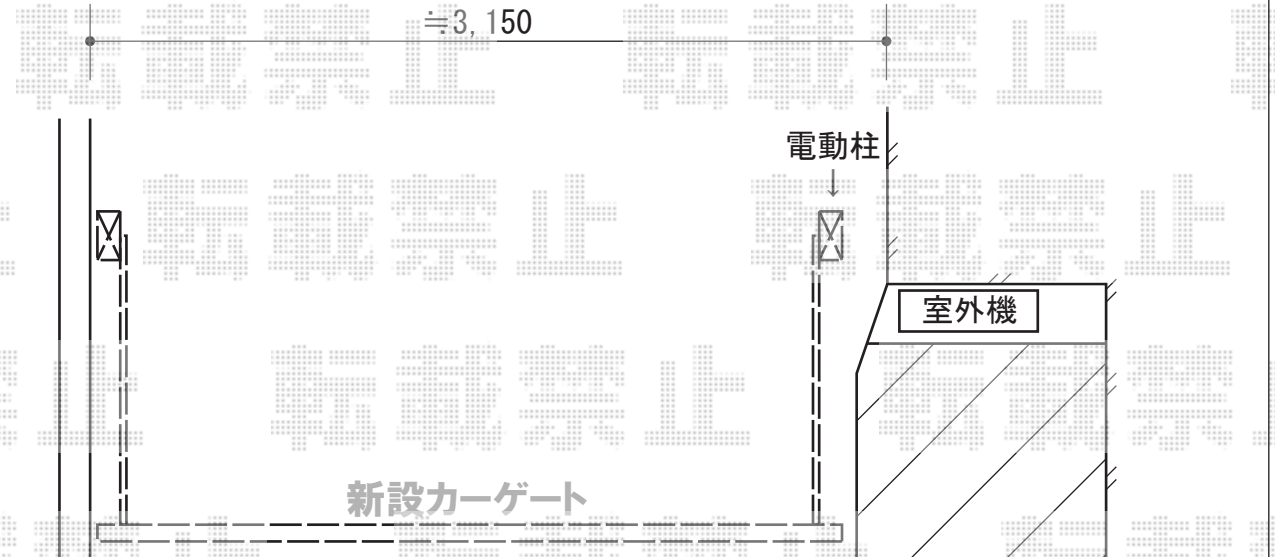

カーゲート工事 施工概略図

TOEX オーバードアS3型 電動式
 本体 (W×H) = (2,950mm × 1,200mm)
 色 : シャイングレー
 柱仕様 : ハイルフ柱仕様 (有効通過高2,150mm)
 駆動 : 【特注】1モーター外観右側駆動/AC100V結線用柱仕様
 リモコン : 標準1個入り

TOEX オーバードアS3型 電動式用
 リモコン送信器PDC-3型 (追加用) 【8 DKZ01 ZZ】
 数量 : 1セット

2014-9-245777

担当者

松本