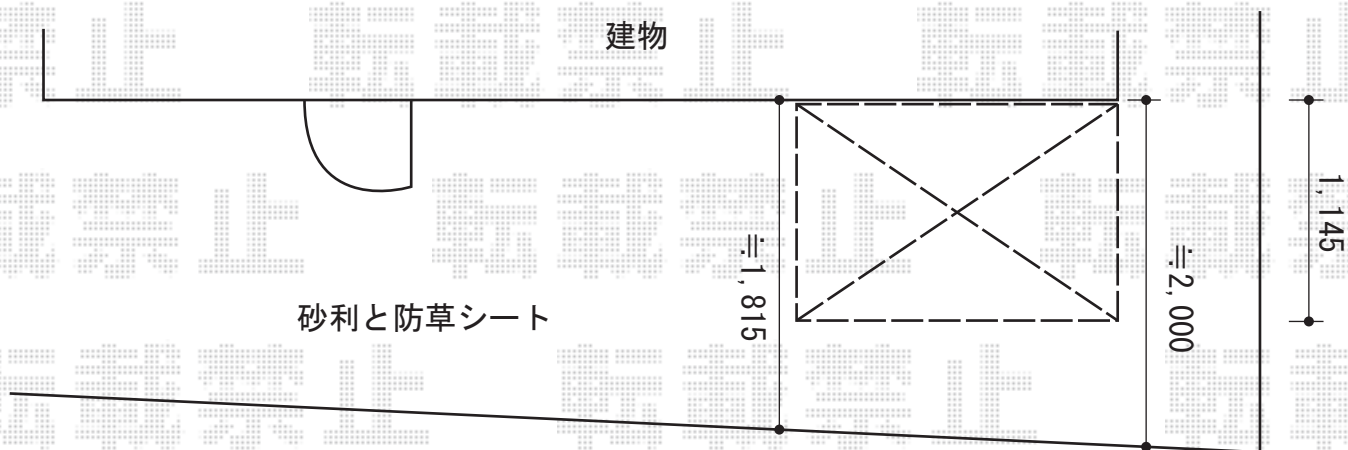

ストックヤード 施工概略図

YKK AP スtockヤードII 片側ドア付きタイプ 積雪~20cm対応
 間口= 関東間1.0間 (1,830mm)
 出幅= 4尺 (1,145mm)
 色: プラチナステン
 屋根材: 【別途】ポリカーボネート波板 (クリアフロスト)
 囲い材: 【別途】ポリカーボネート波板 (クリアフロスト)
 オプション: アームストッパー/引違い・ドア・引き戸用ガスケット

2014-9-245798