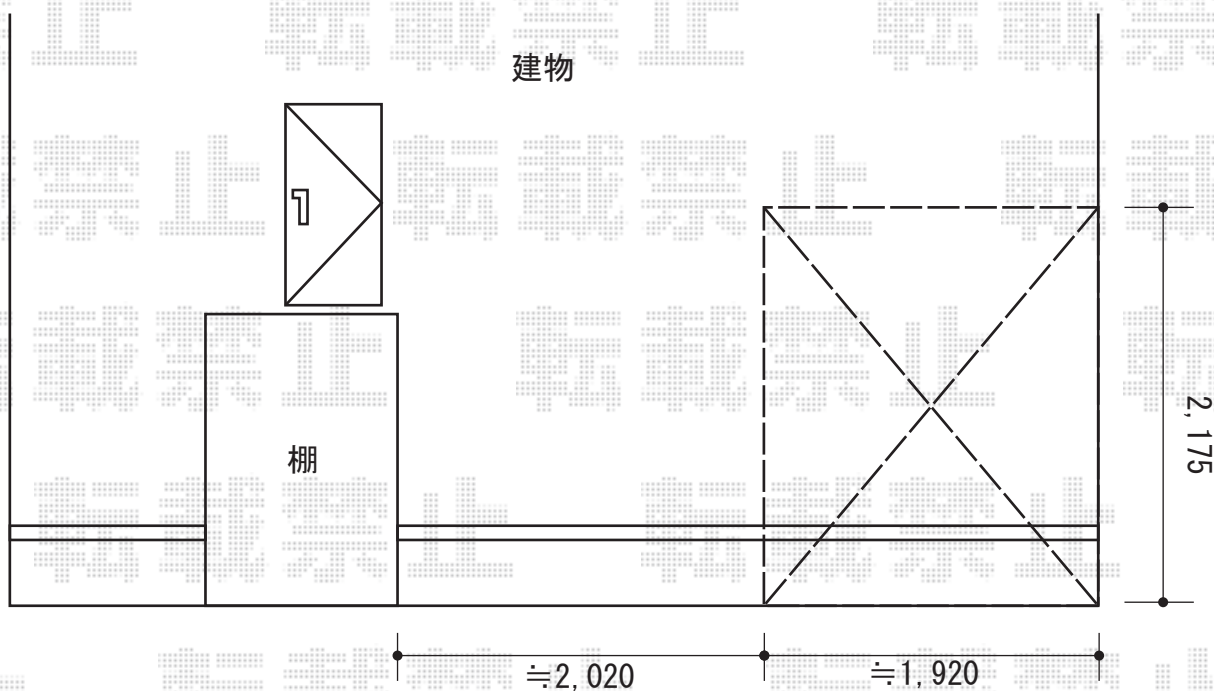

ストックヤード 施工概略図

YKK AP スtockヤードII 片側ドア付きタイプ 積雪~20cm対応
 間口= 関東間1.0間 (1,830mm)
 出幅= 4尺 (1,145mm)
 色: プラチナステン
 屋根材: 【別途】ポリカーボネート波板 (クリアフロスト)
 囲い材: 【別途】ポリカーボネート波板 (クリアフロスト)
 オプション: アームストッパー/引違い・ドア・引き戸用ガスケット

2014-9-245798