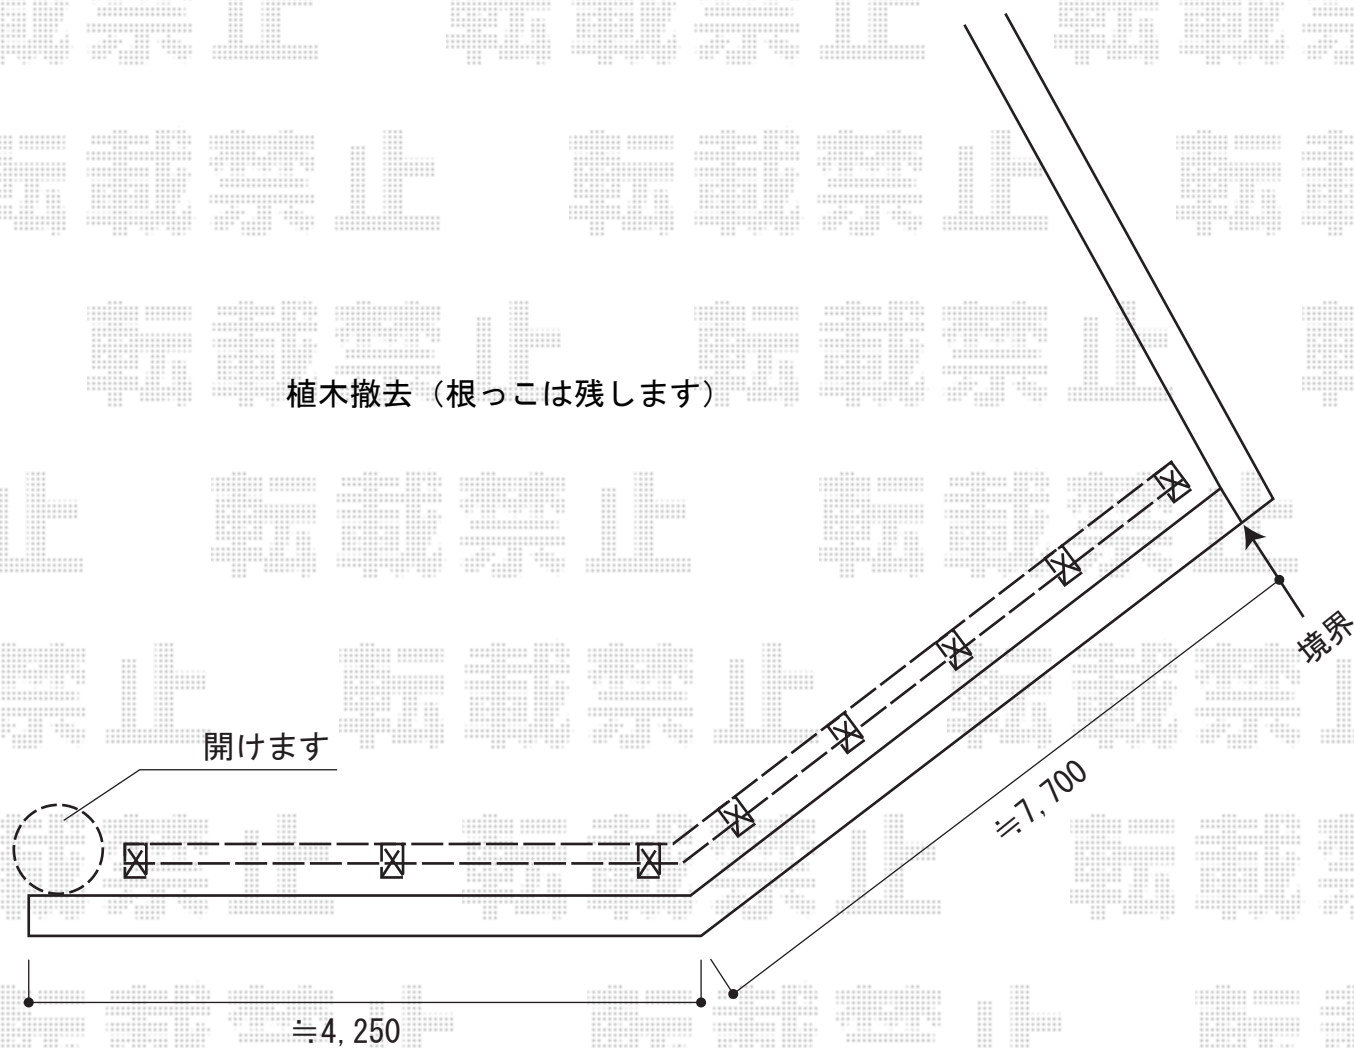

フェンス 施工概略図

TOEX プレスタフェンス 6型 たて目隠し フリーポールタイプ
本体1枚 (W×H) = (1,979.5×1,200mm) × 6枚
柱仕様： T-12×8本
部品セット： 8セット
目隠しコーナー継手 (出隅用)： ポール付/T-12×1セット
端部キャップ： 1セット
色： ブラック

三協アルミ ニューカムフィハイトタイプ9H型 ルーバー フリー支柱タイプ
本体1枚 (W×H) = (1,973×1,200mm) × 6枚
フリー支柱： 2012×8本
小口キャップ： 2012×1セット
コーナー材： 2012×1セット
端部カバー： 2012×1セット
色： ブラック