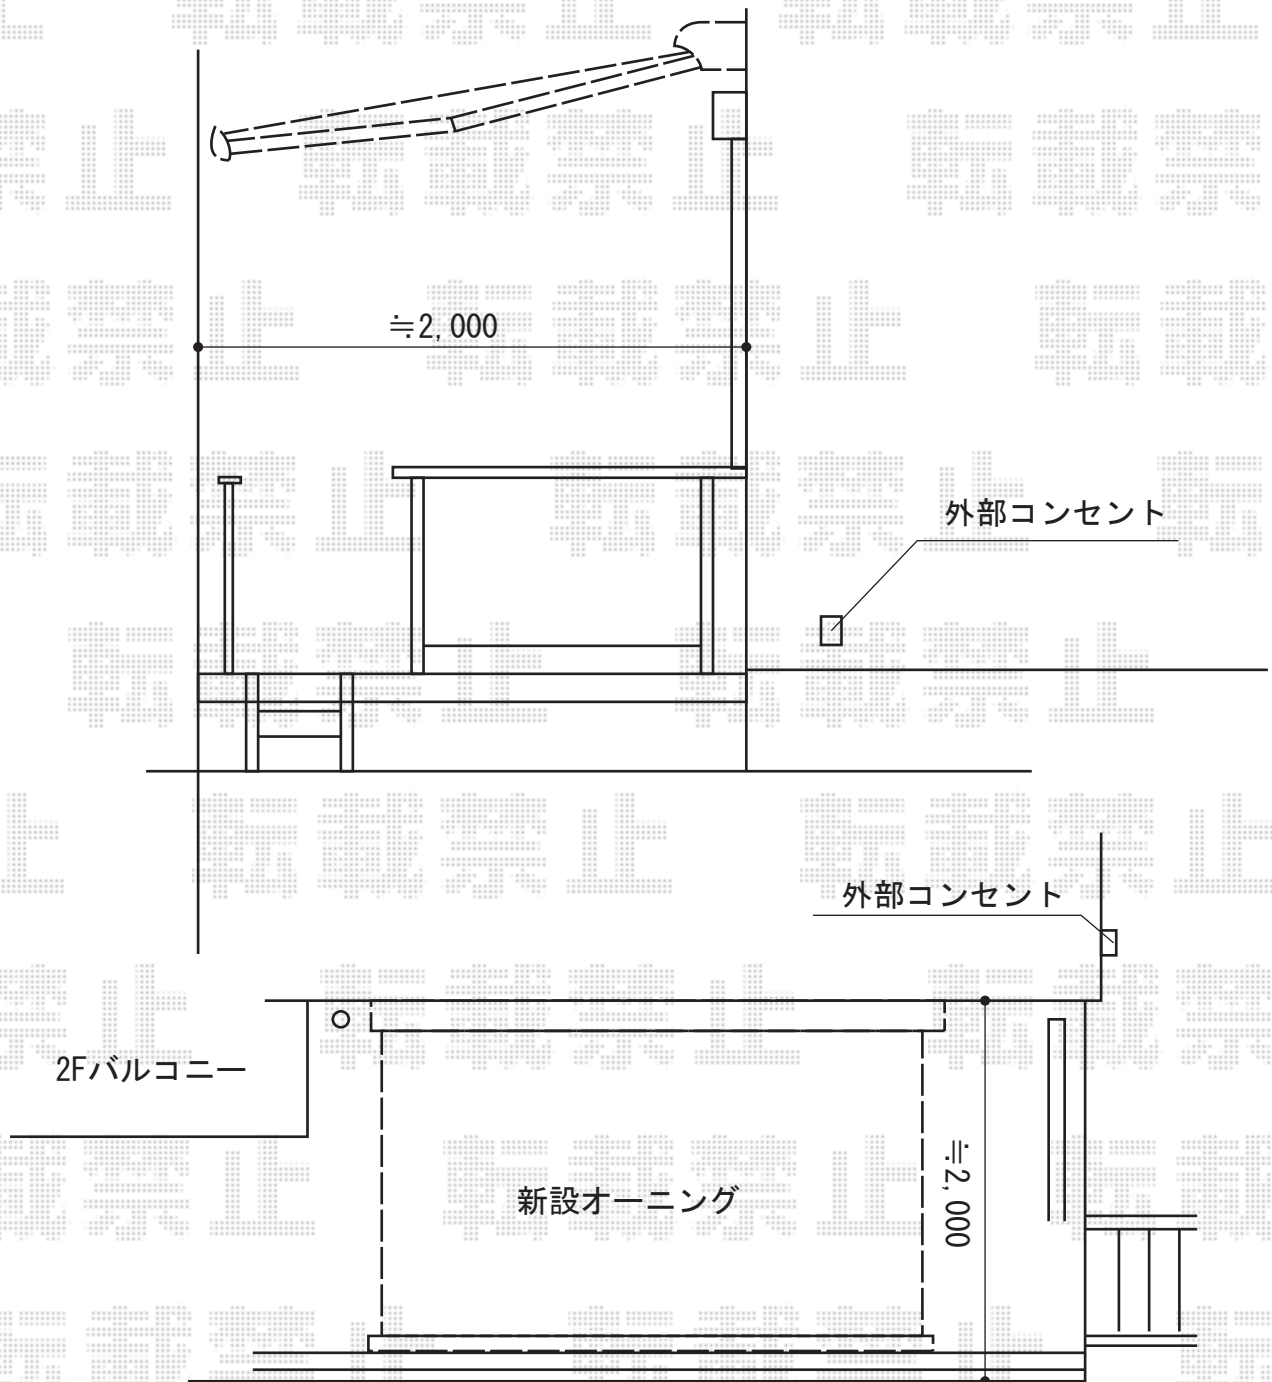

# オーニング 施工概略図

トステム 彩風S型 電動(リモコン)式  
間口= 関東間1.5間 (2,730mm)  
出幅= 2,000mm  
本体色: シャイングレー  
キャンバス色: アクリル (色: アッシュブラウンA)  
駆動: 電動式/外観右駆動  
追加部材: ベースプレート一式 (L3, 330)

2014-9-245870

担当者

松保