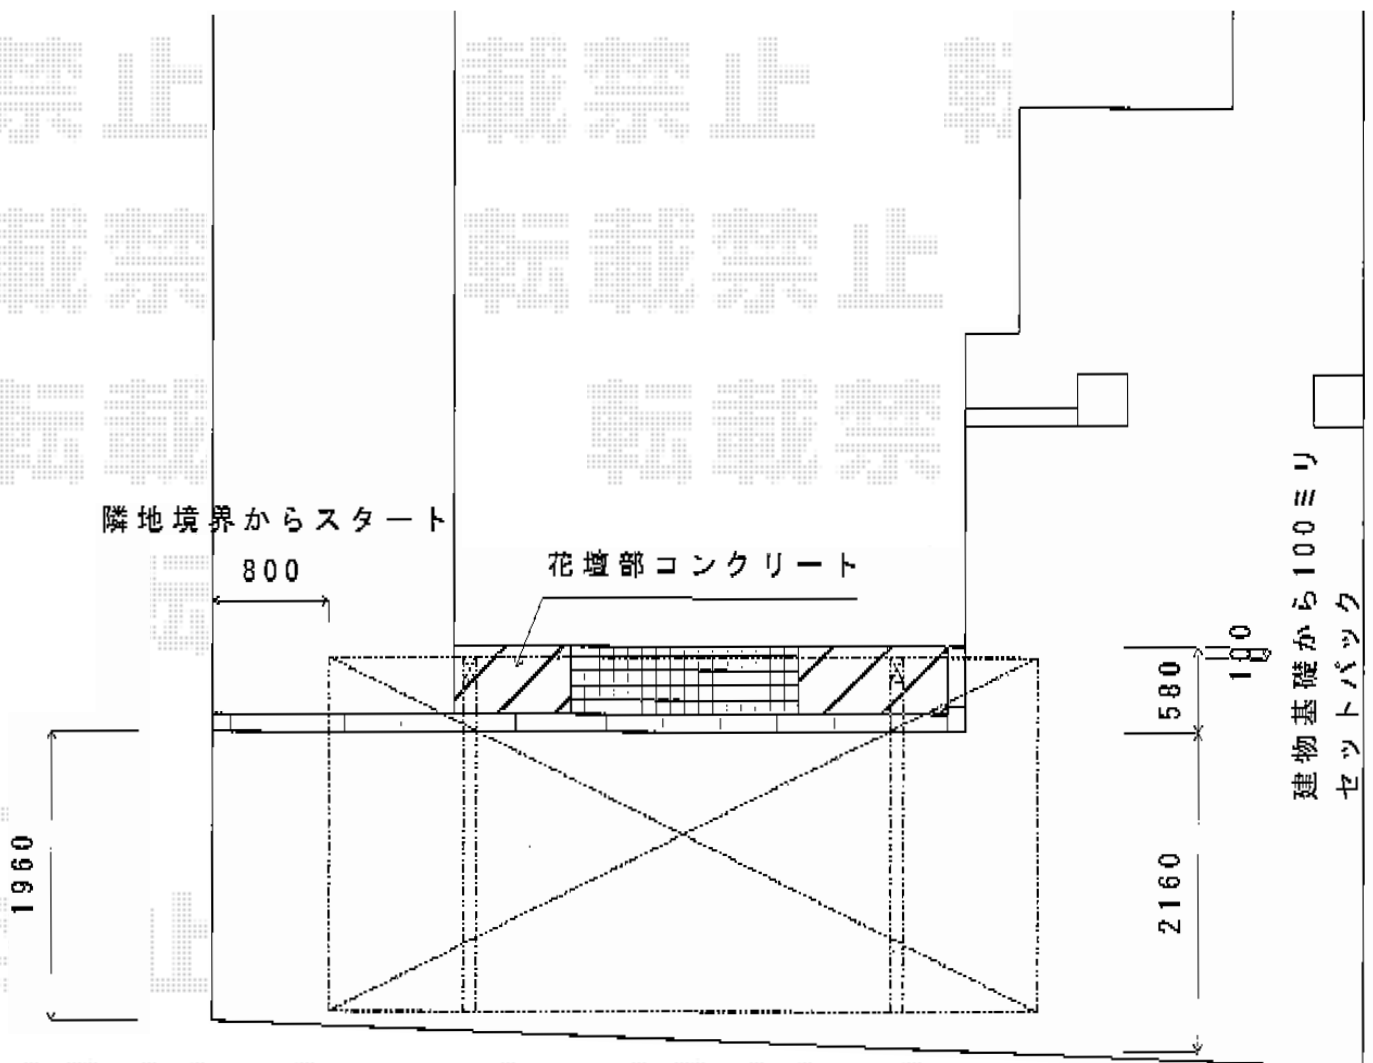

# カーポート 施工概略図

トステム カーブポートシグマIII 積雪～20cm対応  
幅= 2,401mm  
奥行= 4,980mm  
色： ホワイト  
屋根材： ガリレポリカ（クリアマット・すりガラス調）  
柱仕様： ロング柱23仕様（有効高 約2,300mm）

2014-9-245888

担当者

酒井

エクスショップ

現場状況や作図制限により概略図の内容と多少の違いが生じることがございます。  
施工時は、現場優先とさせて頂きたく思いますので、お立会い頂き、最終のご指示のほど、何卒、宜しくお願い致します。  
全ての著作権はエクスショップに帰属します。当社とのお取引目的以外の使用・複製・転載は如何なる場合も禁止しております。