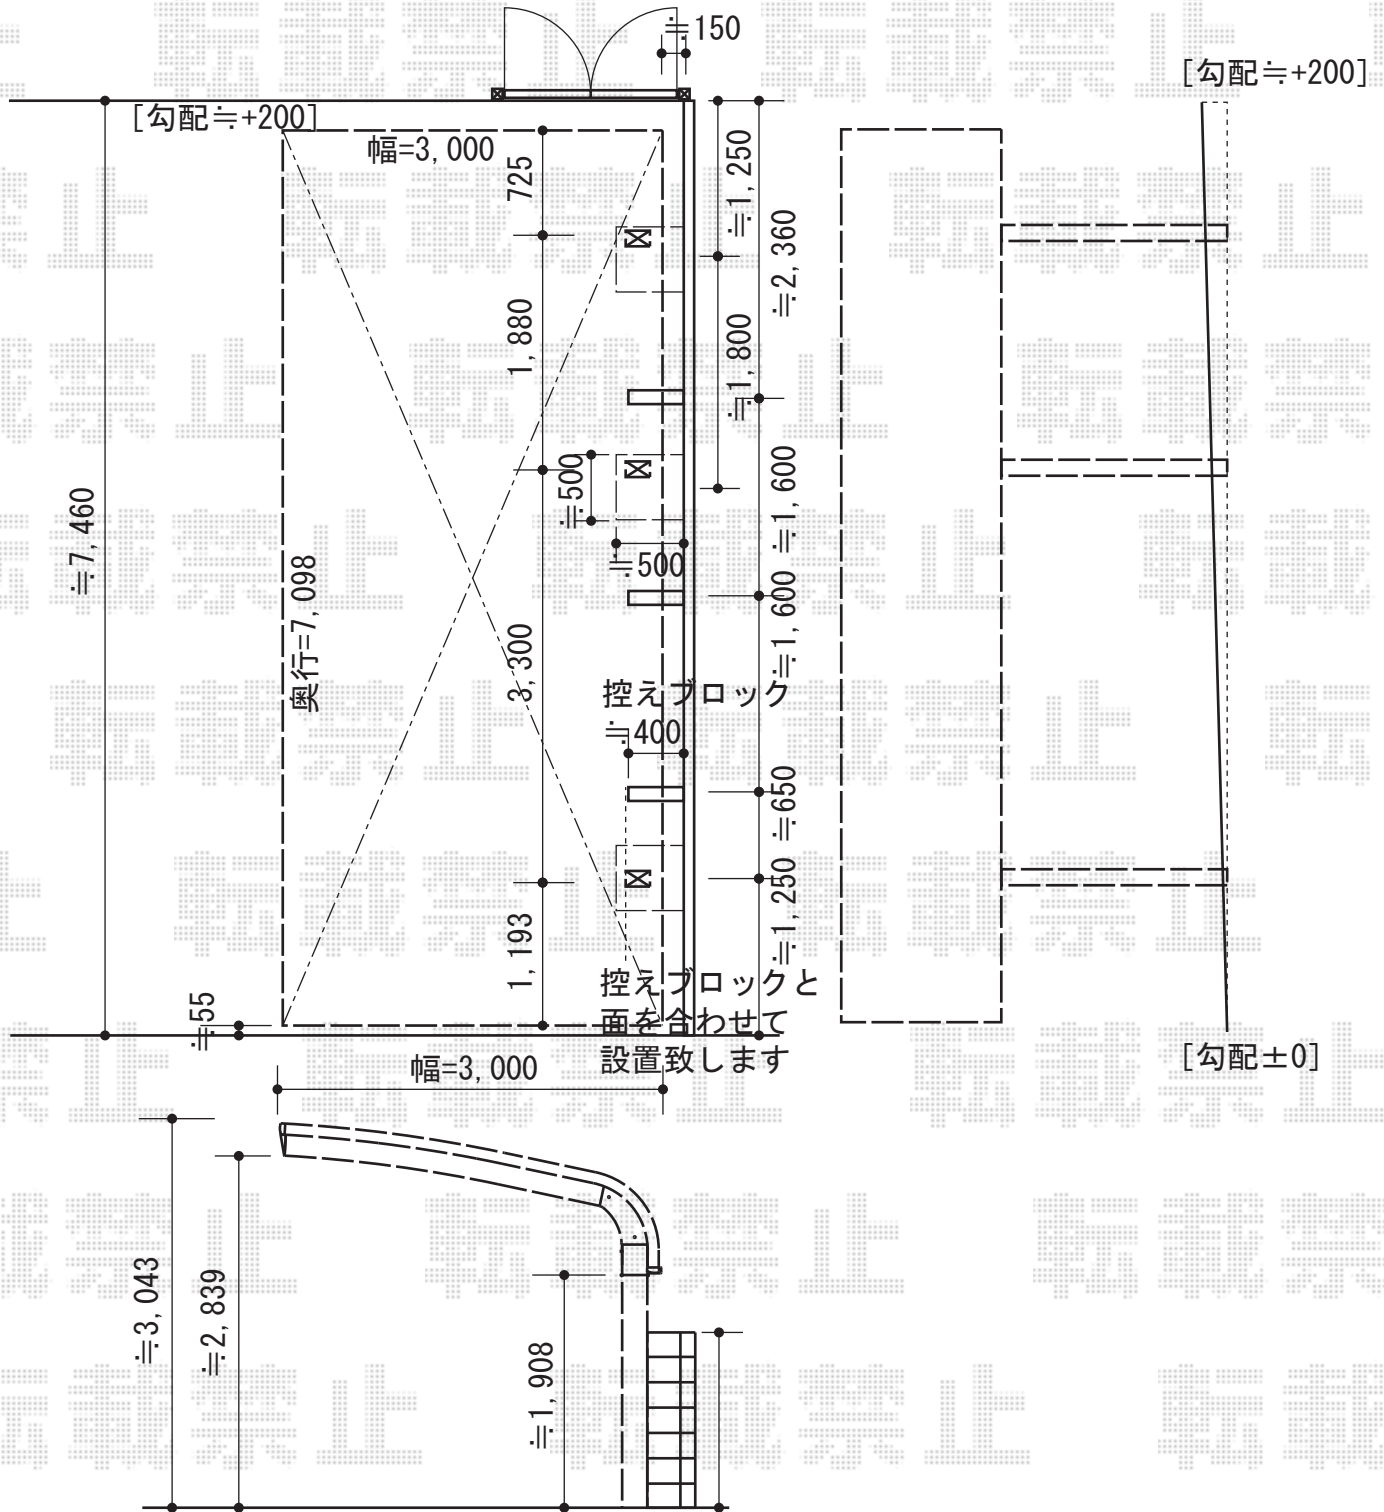

# カーポート 施工概略図

トステム 【A】 テールポートシグマIII 延長 積雪~20cm対応  
 幅= 3,000mm  
 奥行= 7,098mm  
 色: ブラック  
 屋根材: ガリレポリカ (クリアマット・すりガラス調)  
 柱仕様: ロング柱23仕様 (有効高 約2,300mm)

2015-1-257869

担当者

酒井