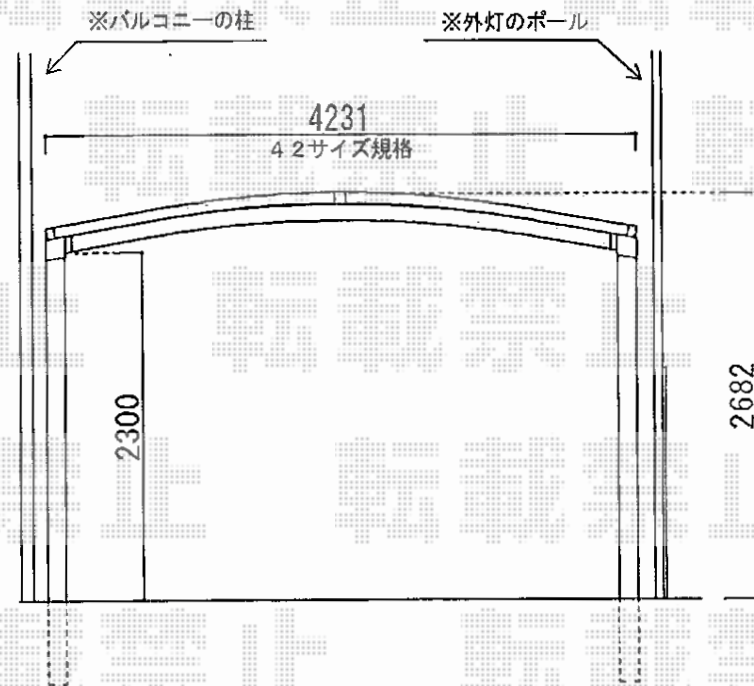

カーポート 施工概略図

※取付位置等は施工時、再確認

トステム カーブポートシグマIII ワイド 積雪~20cm対応
 幅= 4,231mm
 奥行= 4,980mm
 色: シャイングレー
 屋根材: ポリカーボネート (ブルースモーク)
 柱仕様: ロング柱23仕様 (有効高 約2,300mm)