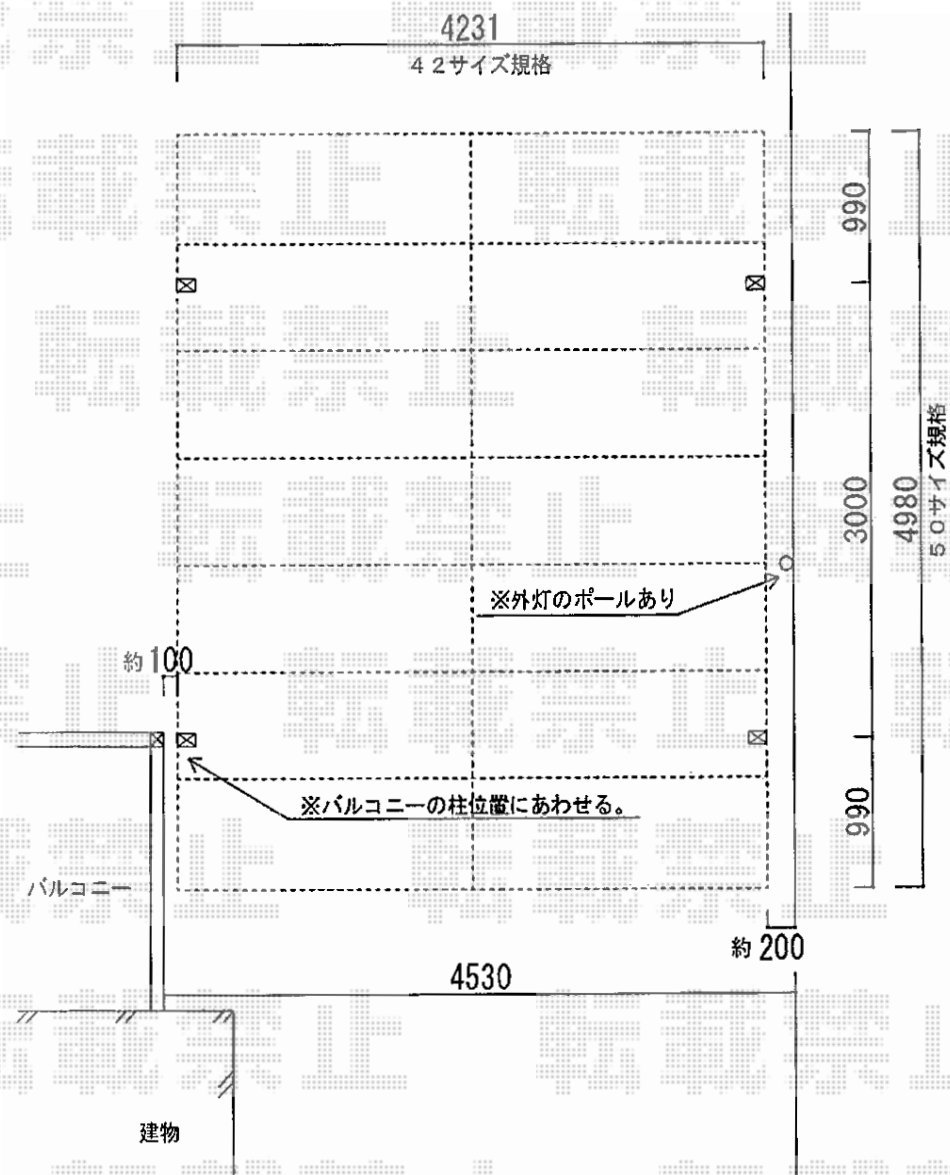

カーポート 施工概略図

※取付位置等は施工時、再確認

トステム カーブポートシグマIII ワイド 積雪~20cm対応
 幅= 4,231mm
 奥行= 4,980mm
 色: シャイングレー
 屋根材: ポリカーボネート (ブルースモーク)
 柱仕様: ロング柱23仕様 (有効高 約2,300mm)