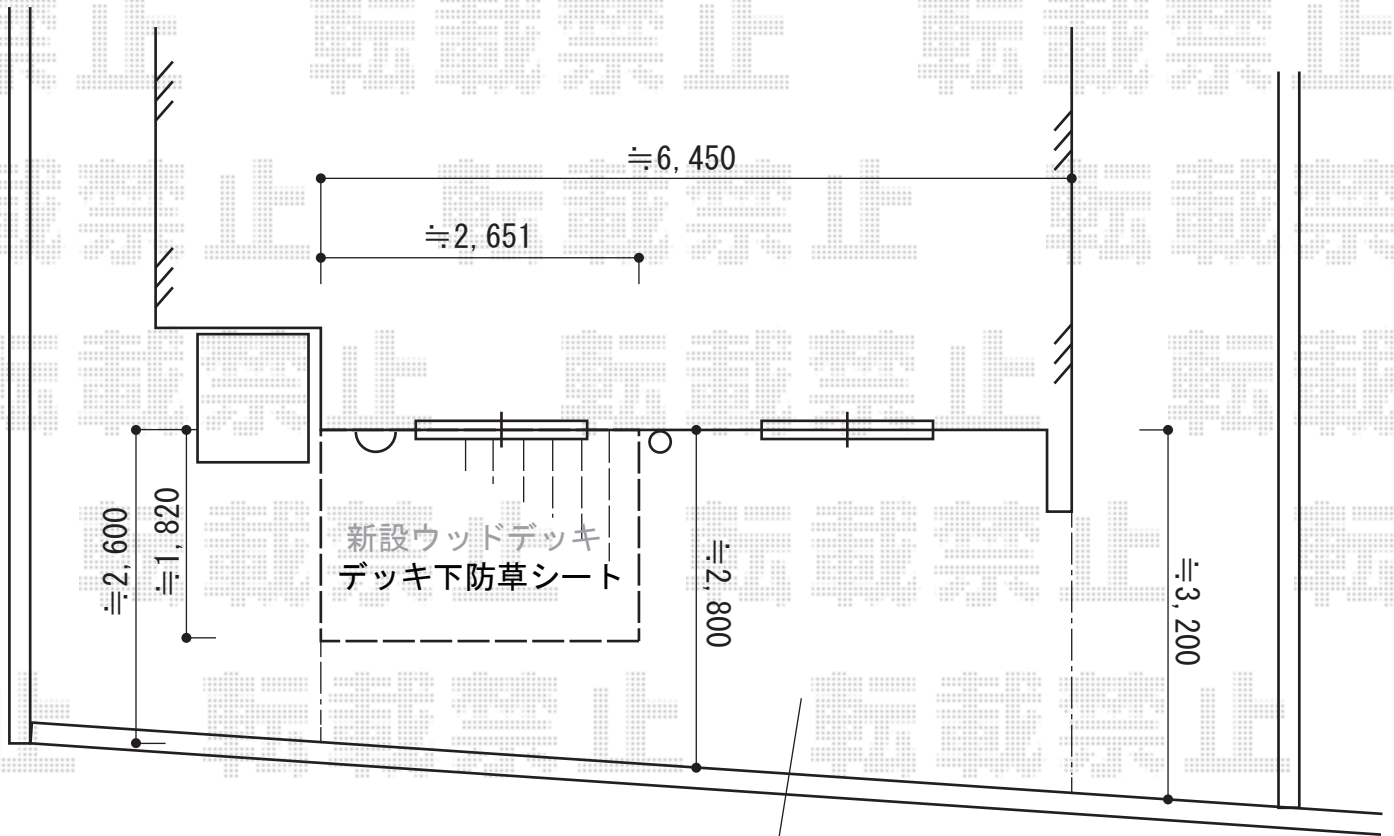

ウッドデッキ 施工概略図

YKK AP リウッドデッキ 200
 間口= 1.5間 (2,651mm)
 出幅= 6尺 (1,820mm)
 色： ホワイトブラウン
 床板： 縦貼り
 幕板： 標準幕板
 束柱： Sタイプ(550mm) (色： カームブラック)

芝貼り

2015-1-257891

担当者

柘田