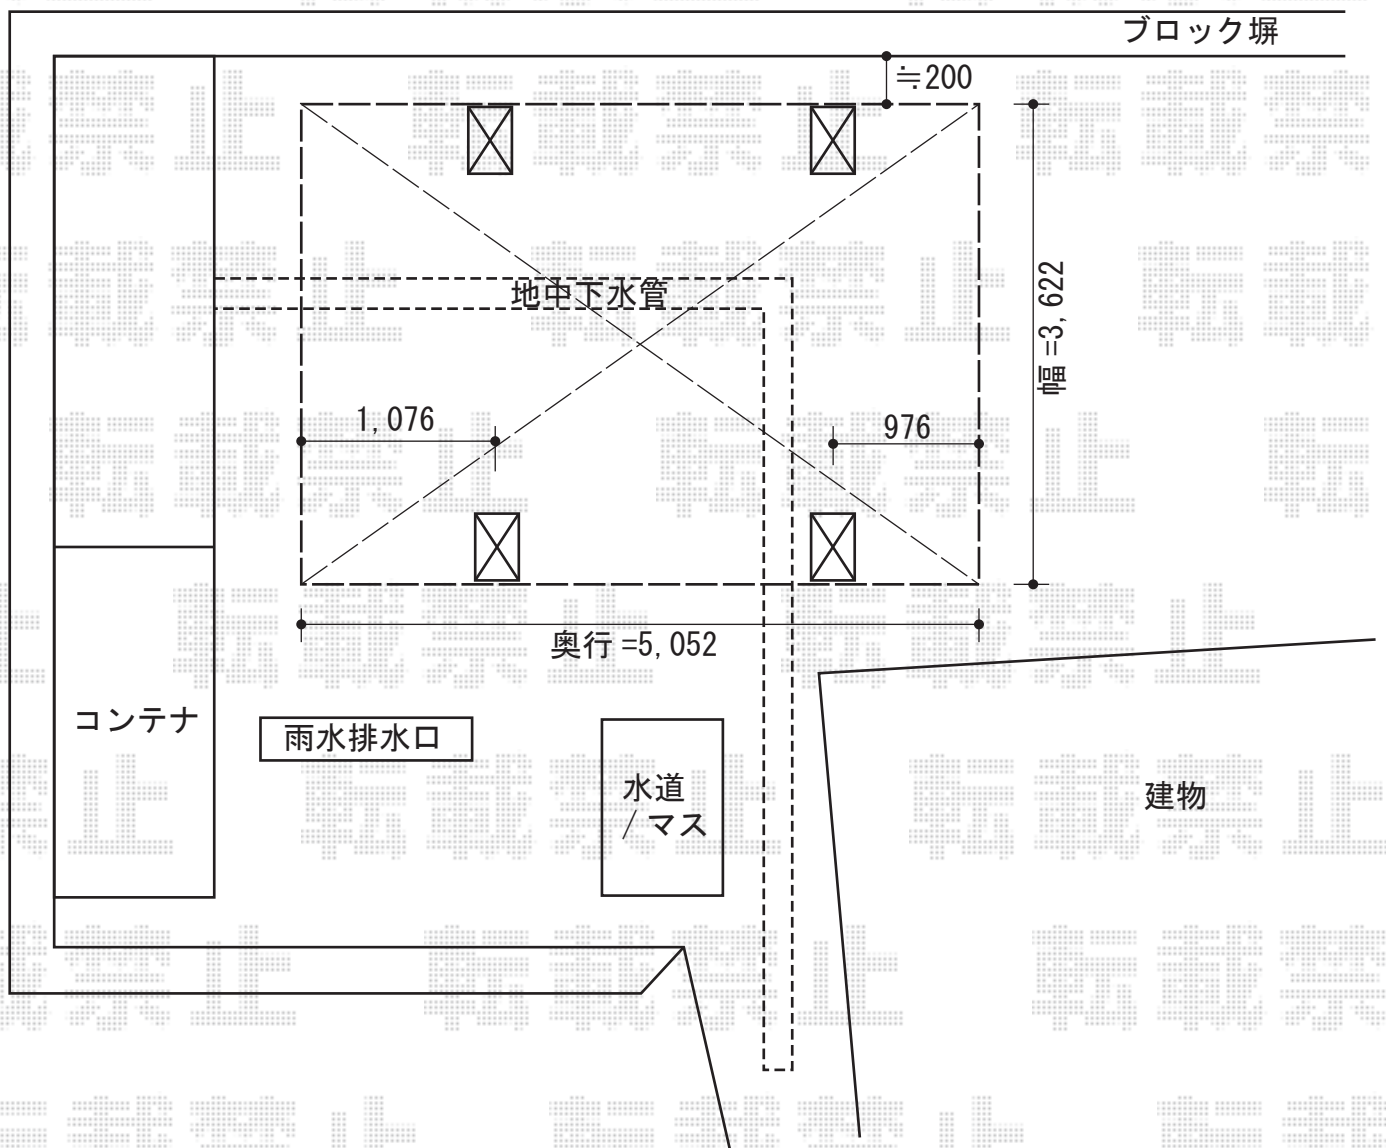

カーポート 施工概略図

YKK AP レイナツインポートグラン 積雪~20cm対応  
幅= 3,622mm  
奥行= 5,052mm  
色: プラチナステン  
屋根材: 熱線遮断ポリカーボネート(クリアマット)  
柱仕様: 標準柱仕様(有効高 約2,000mm)

2015-1-257901

担当者

塚田