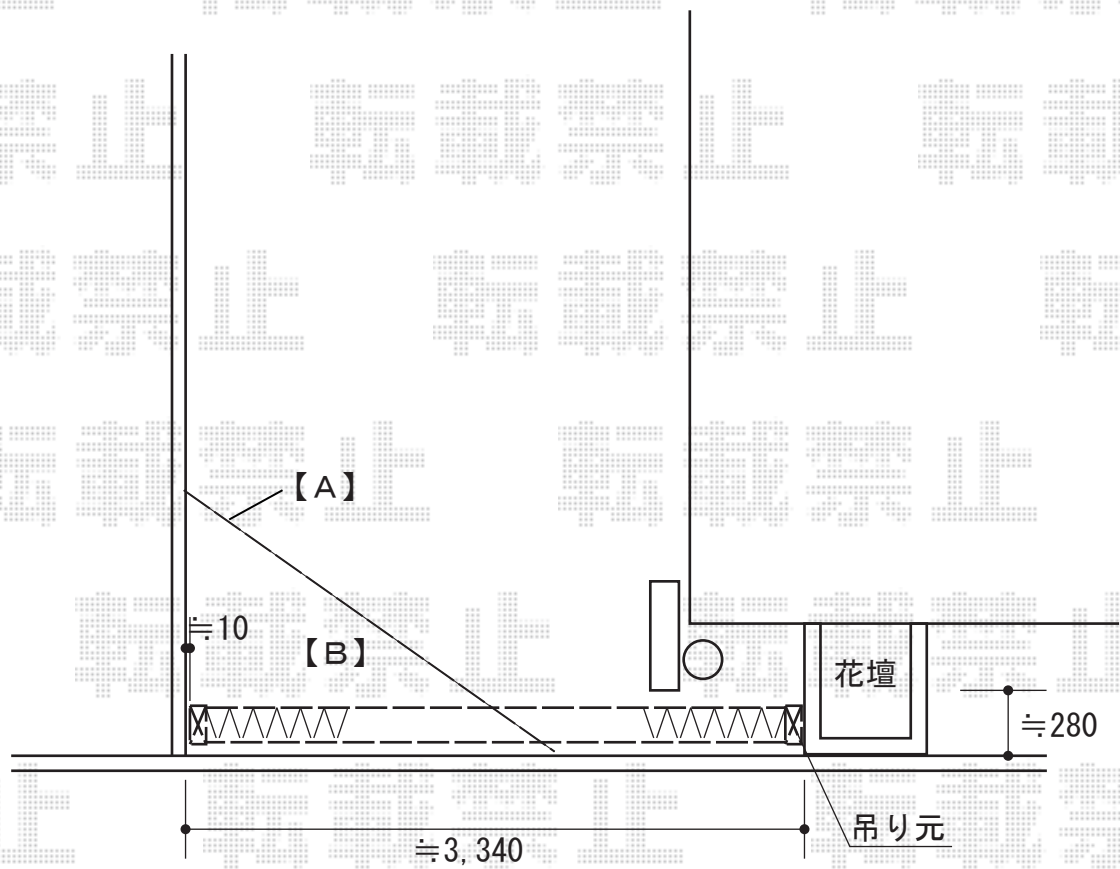

# カーゲート 施工概略図

Value Select トリップゲート RB型 ノンレール 片開き 35S  
開口幅=3,471mm  
全幅=3,571mm  
たたみ幅=400mm  
高さ=1,200mm  
色：ステンカラー  
キャスター数：2箇所  
落棒数：2本

2015-1-257914

担当者

松本