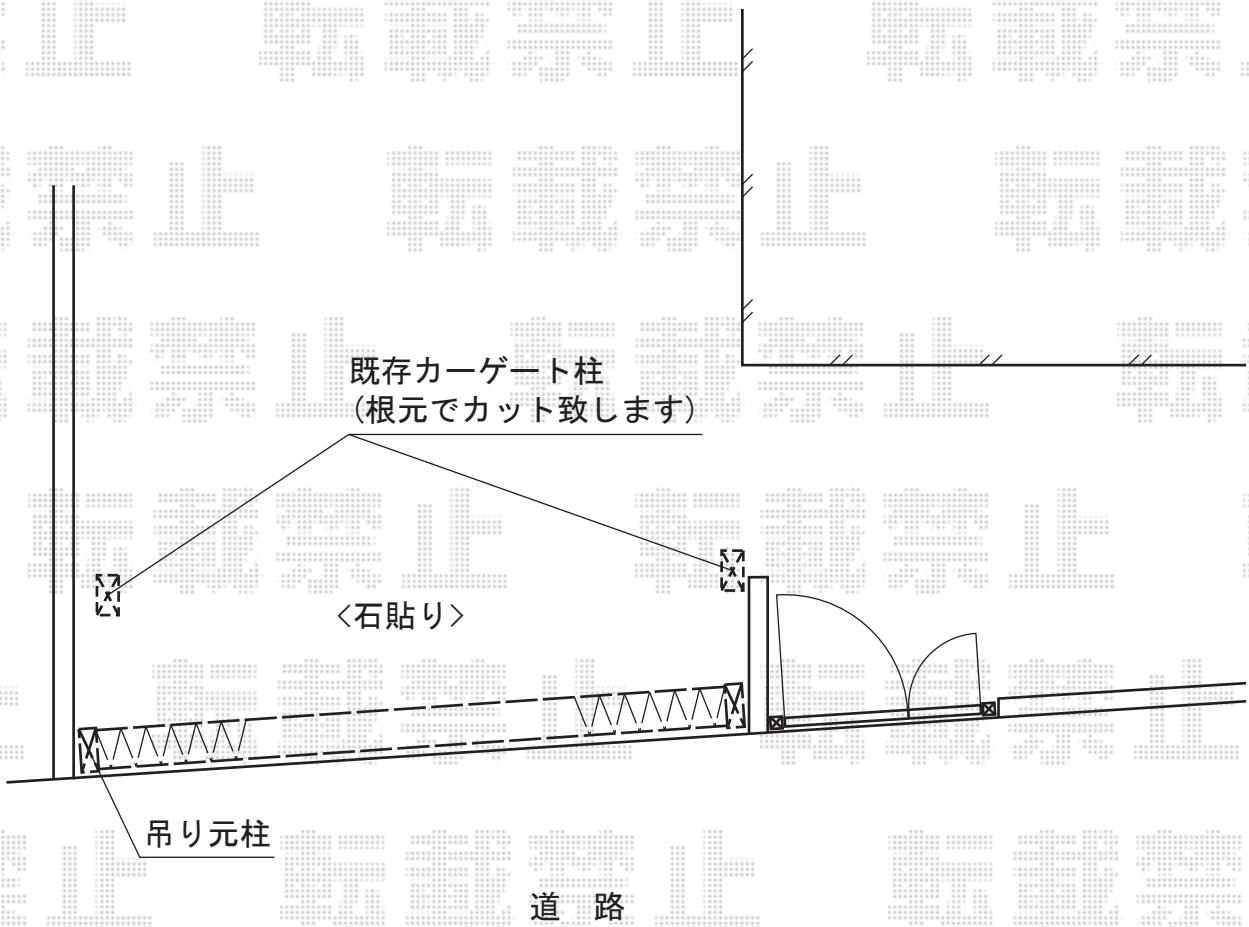

カーゲート 施工概略図

YKK AP レイオス1型 ノンレール 片開き 30S
開口幅= 2,907mm
全幅= 3,007mm
たたみ幅= 447mm
高さ= 柱 : 1,170 mm 扉 : 1,150mm
色 : カームブラック
キャスター数 : 2箇所
落棒数 : 2本

2015-1-257920

担当者

松本