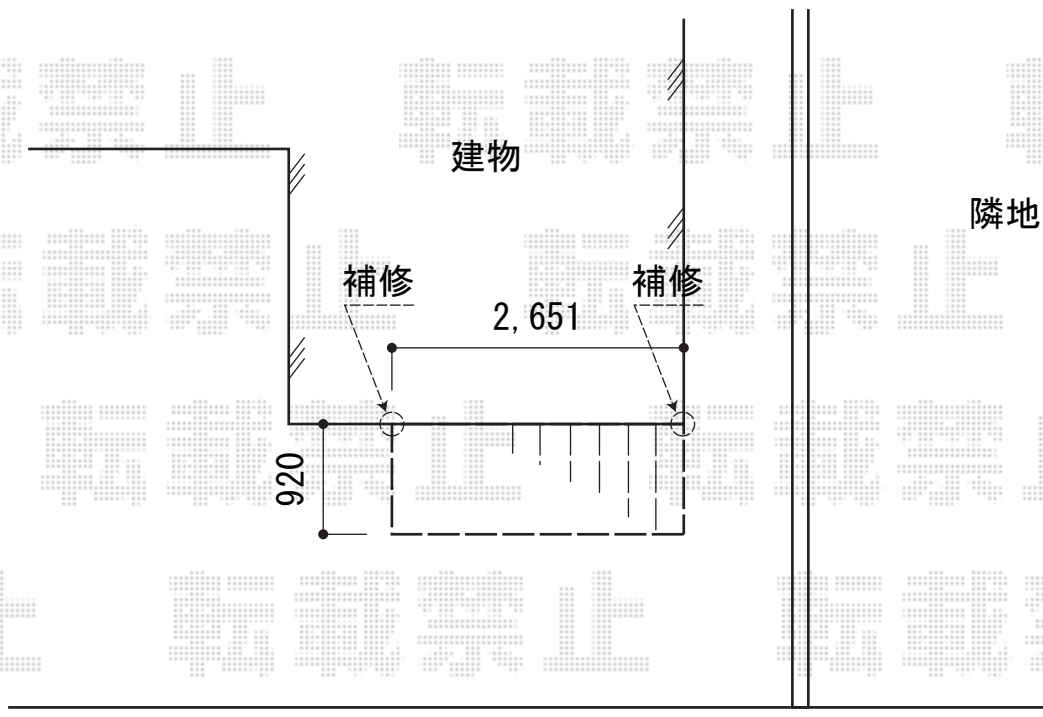

エクステリア 施工概略図

YKK AP リウッドデッキ 200
間口= 1.5間 (2,651mm)
出幅= 3尺 (920mm)
色： ナチュラルブラウン
床板： 縦貼り
幕板： 標準幕板
束柱： Sタイプ(550mm) (色：カームブラック)

2015-1-258023

担当者

大藤