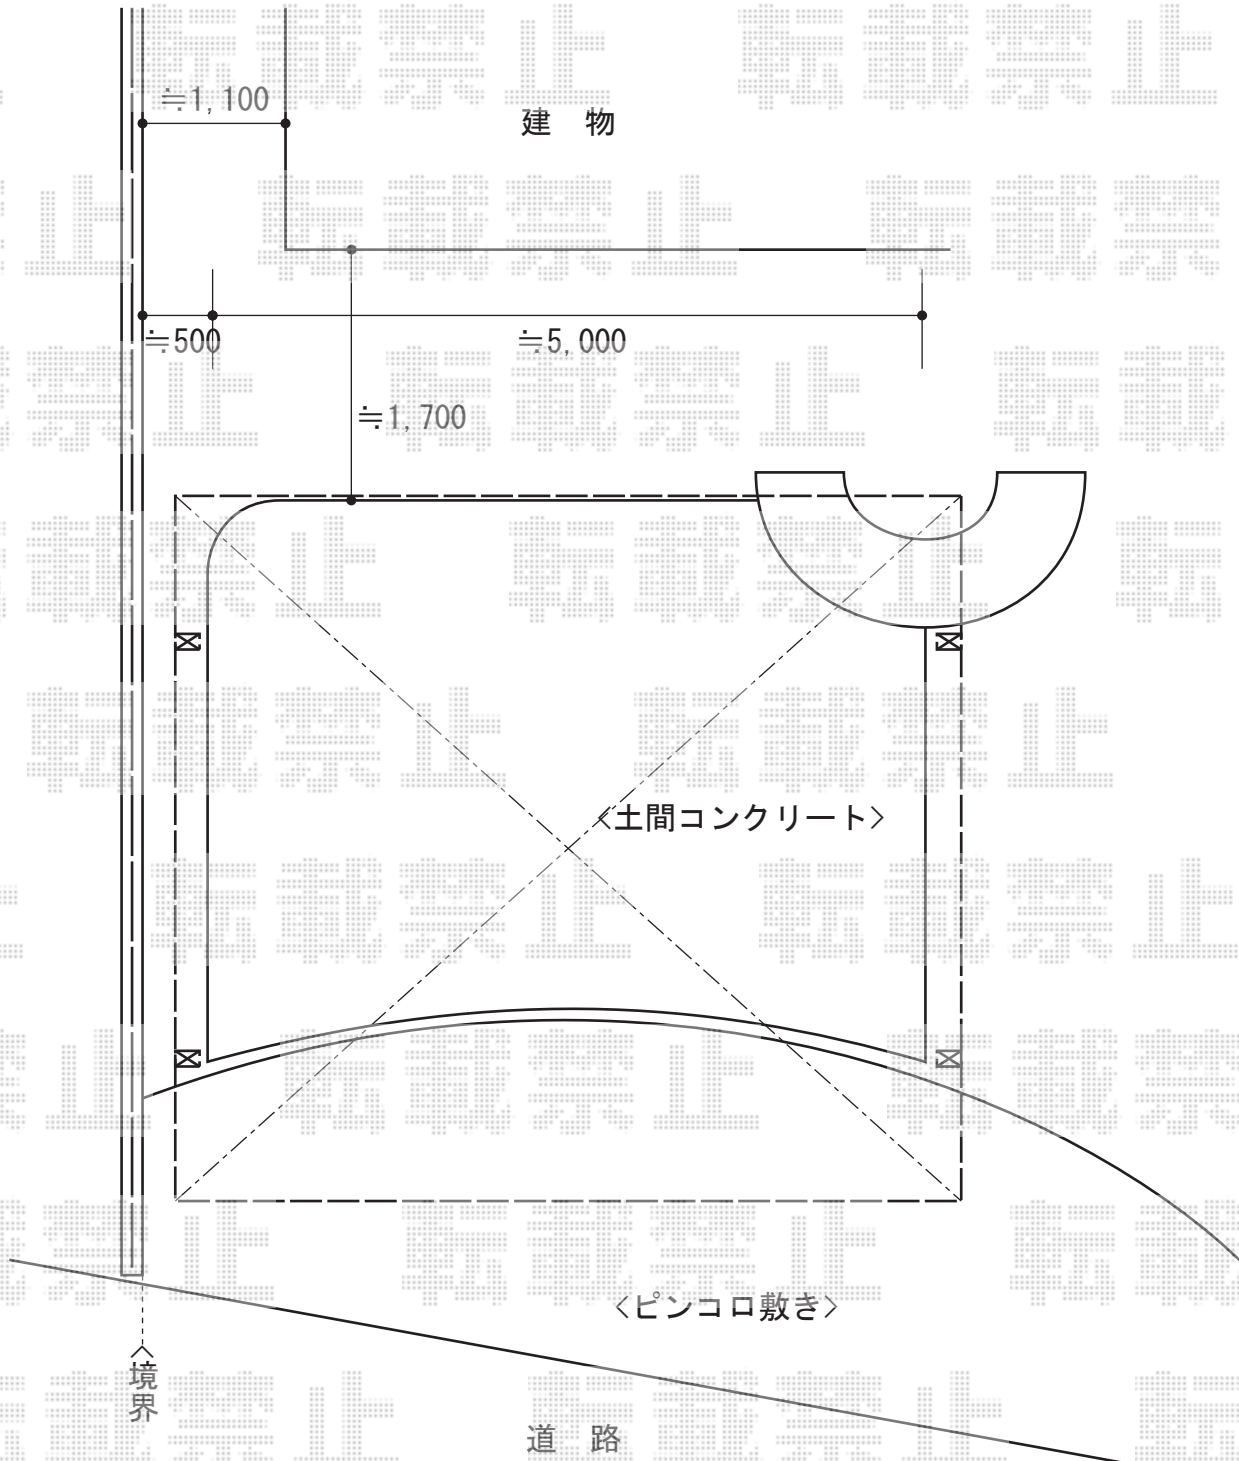

カーポート工事 施工概略図

トステム エックススーフ ワイド 積雪～20cm対応
幅= 5,532mm
奥行= 4,971mm
色： シャイングレー
屋根材： ガリレポリカ（クリアマット・すりガラス調）
柱仕様： 標準柱仕様（有効高 約2,000mm）

2015-1-258036

担当者

塚田