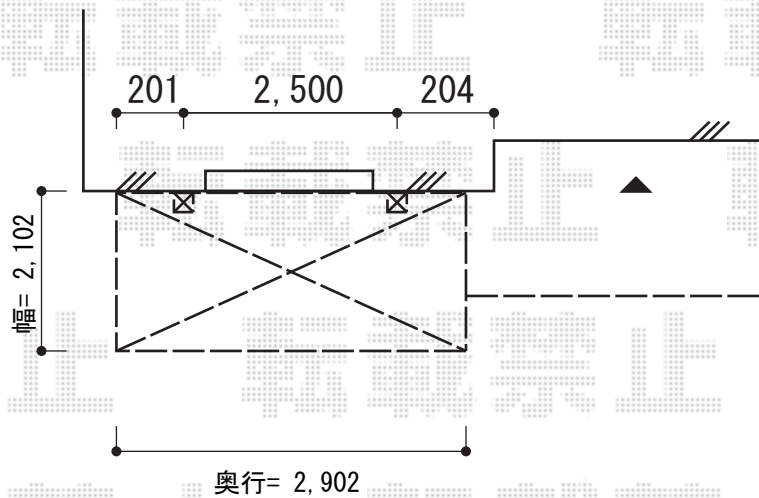

サイクルポート 施工概略図

TOEX アーキフィット ミニ 積雪～20cm対応
 幅= 2,102mm
 奥行= 2,902mm
 色： シャイングレー
 屋根材： ポリカーボネート（クリアマット・すりガラス調）
 柱仕様： ロング柱25仕様（有効高 約2,412mm）

TOEX アーキフィット ミニ 輪止め 29型用 1セット
 色： シャイングレー用

2015-1-258042	担当者	松本
---------------	-----	----