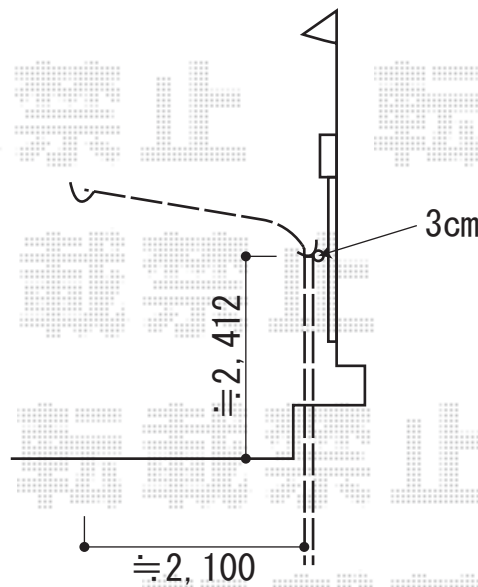

サイクルポート 施工概略図

TOEX アーキフィット ミニ 積雪～20cm対応
 幅= 2,102mm
 奥行= 2,902mm
 色： シャイングレー
 屋根材： ポリカーボネート（クリアマット・すりガラス調）
 柱仕様： ロング柱25仕様（有効高 約2,412mm）

TOEX アーキフィット ミニ 輪止め 29型用 1セット
 色： シャイングレー用

2015-1-258042	担当者	松本
---------------	-----	----