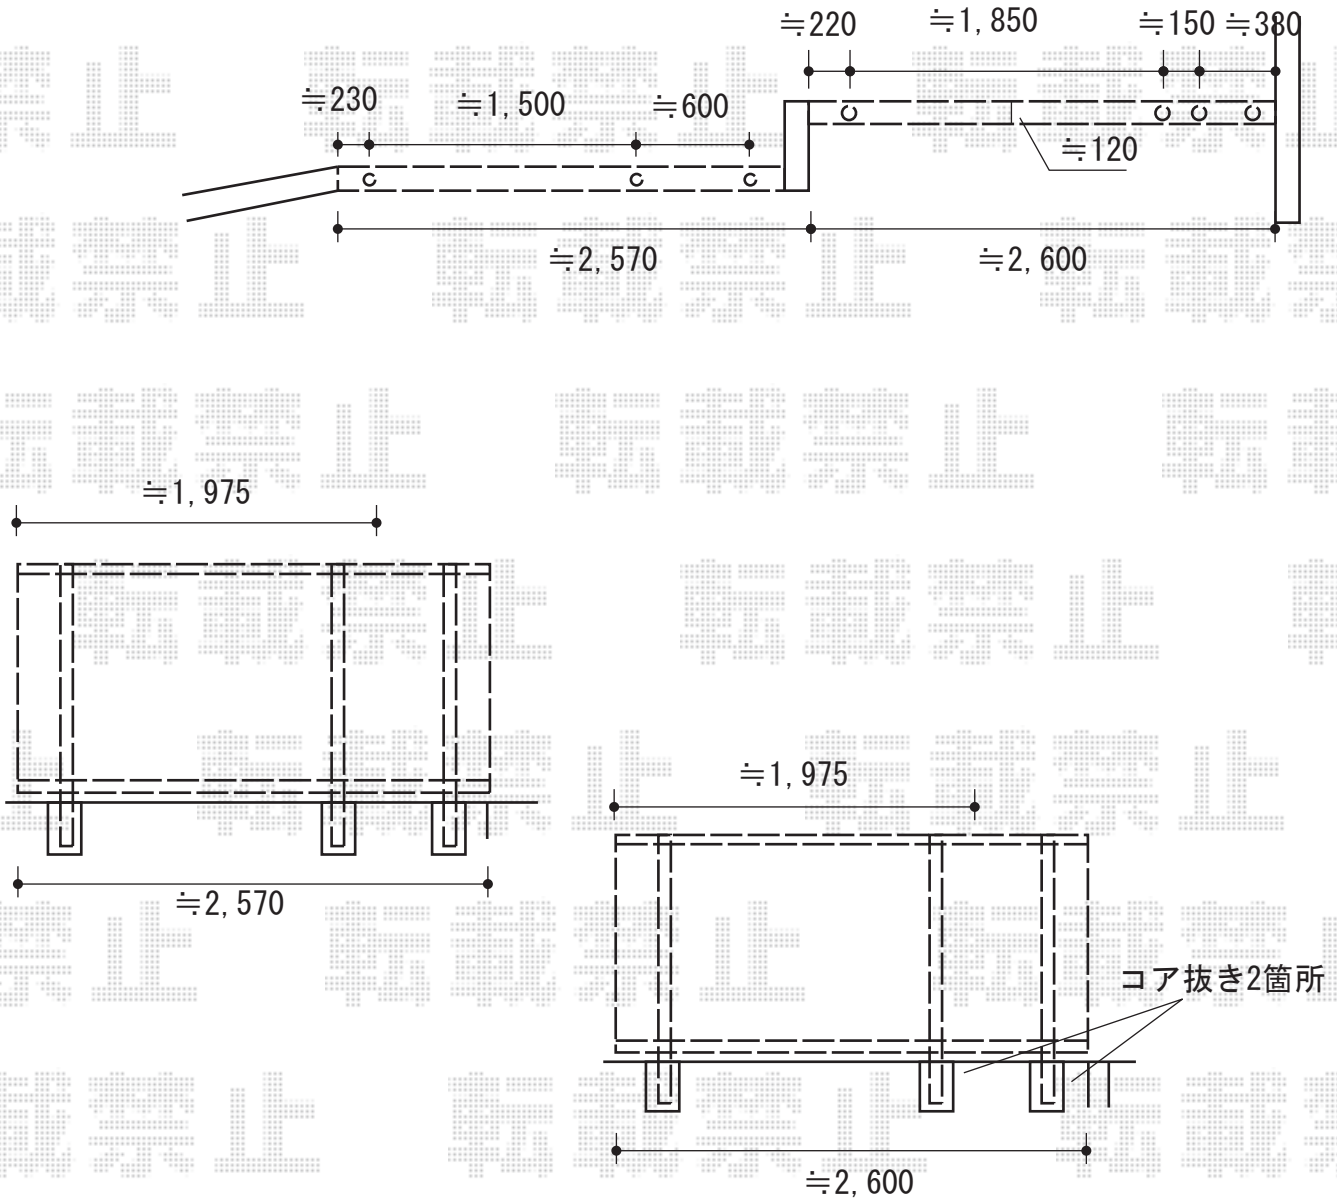

フェンス 施工概略図

TOEX ライシスフェンス 2型 細たて棧 フリーポールタイプ
 本体1枚 (W×H) = (1,975.5mm×1,200mm) ×3枚
 柱仕様： T-12×6本
 部品セット： 6セット
 端部キャップ：2セット
 色： シャイングレー

2015-1-258045

担当者

伊野