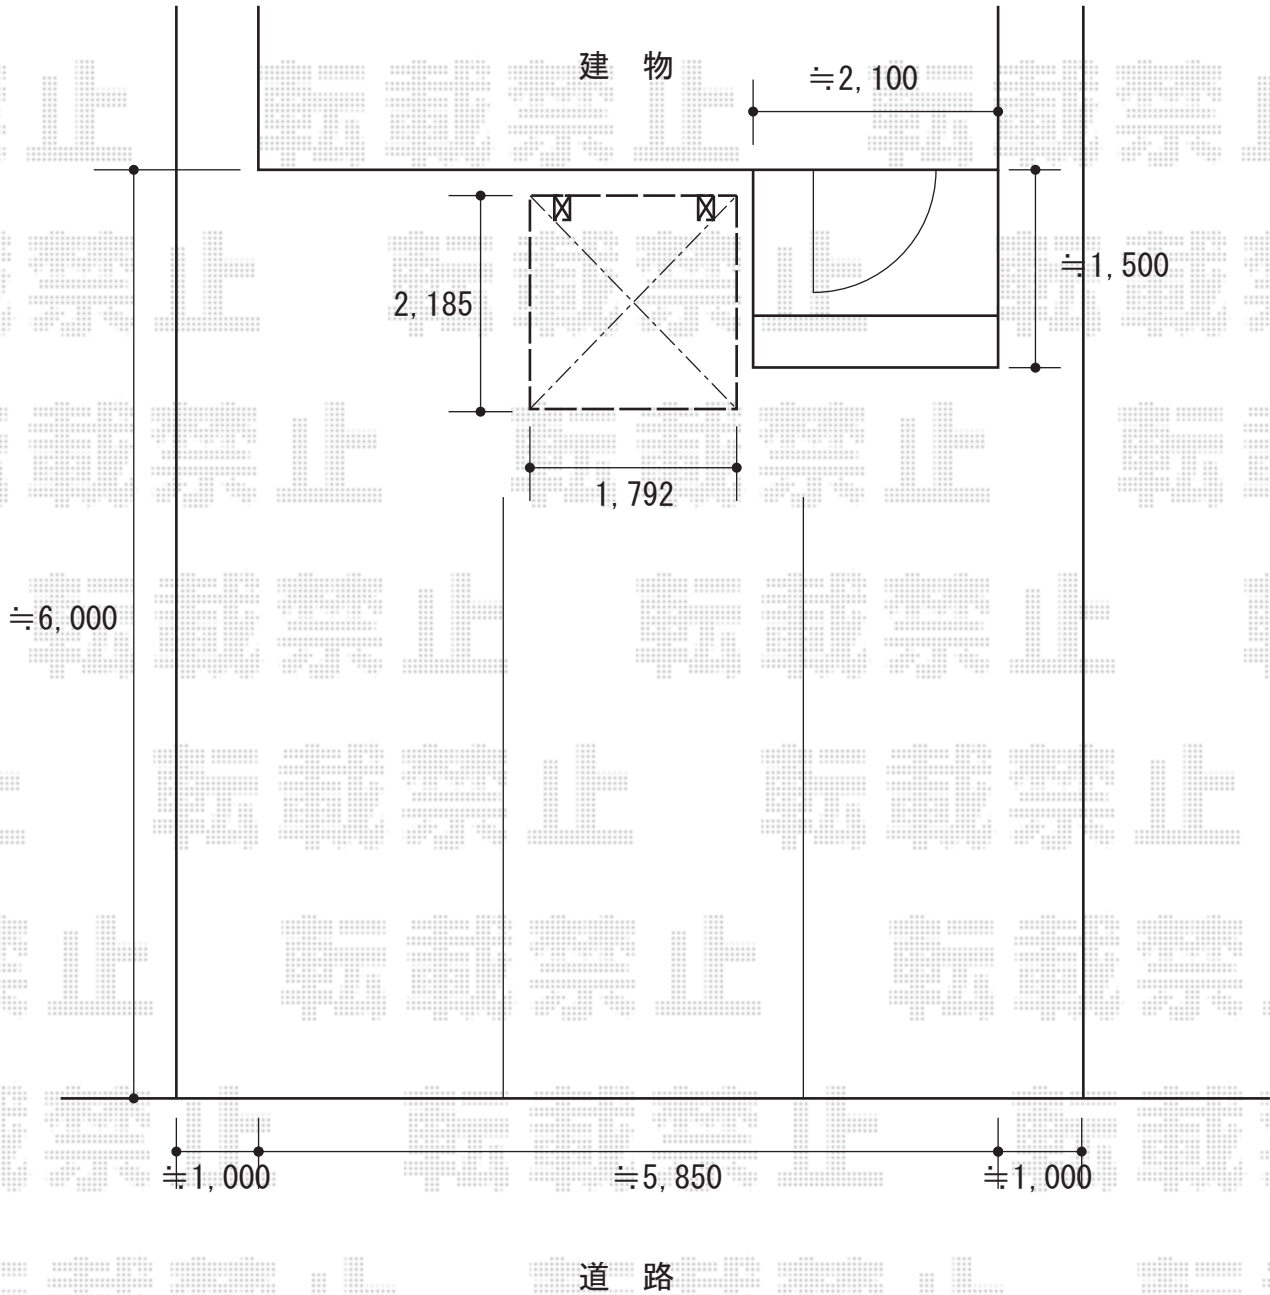

# サイクルポート 施工概略図

三協アルミ カムフィNex R 積雪～20cm対応  
幅= 1,792mm  
奥行= 2,185mm  
色： ホワイト  
屋根材： ポリカーボネート（かすみ）  
柱仕様： H19（有効高 約1,860mm）

2015-1-258052

担当者

松本