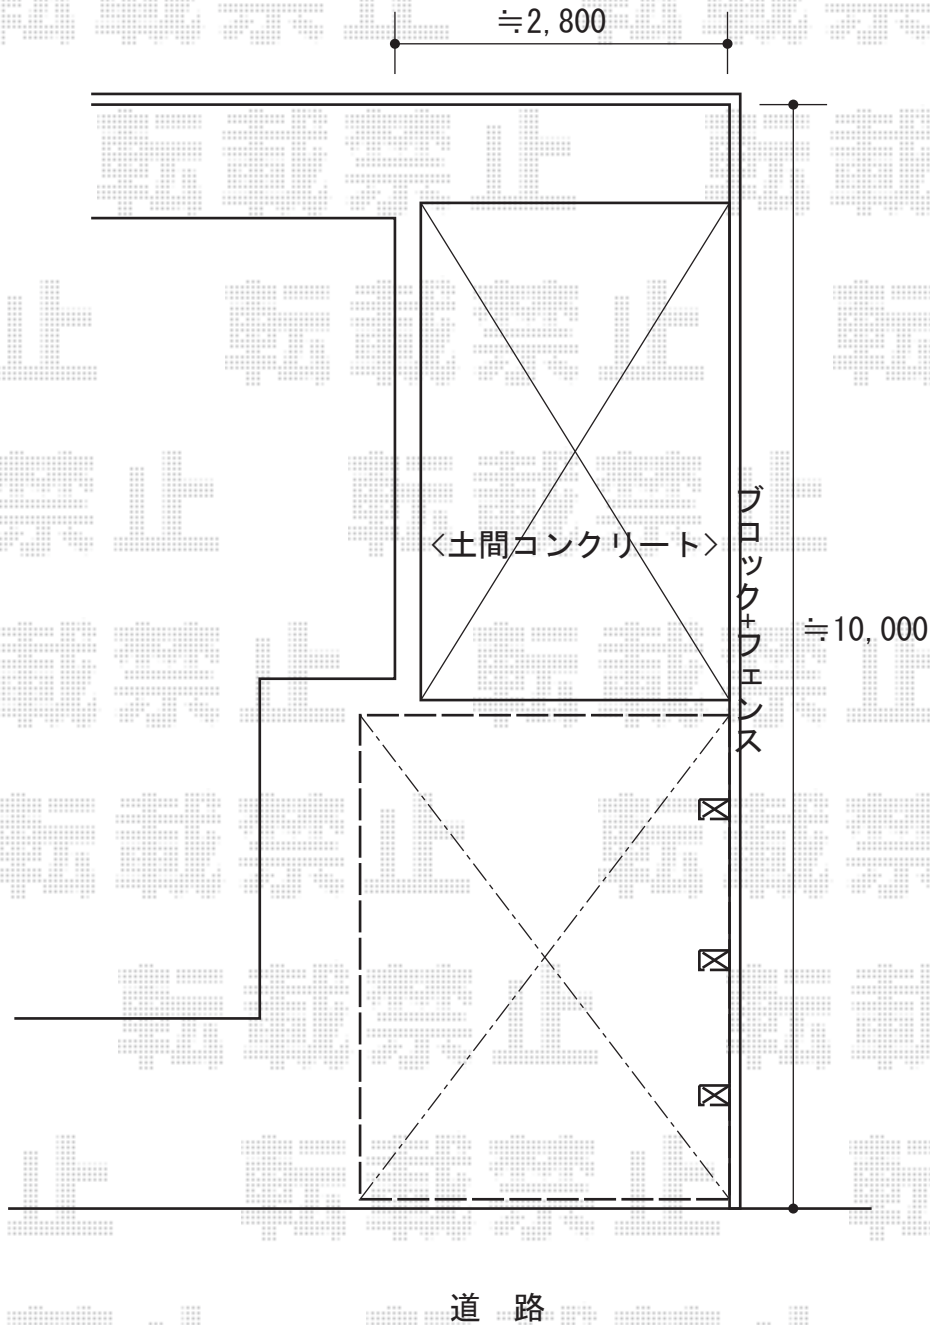

# カーポート 施工概略図

YKK AP レイナポートグラン50 積雪~50cm対応  
幅= 3,000mm  
奥行= 5,052mm  
色： プラチナステン  
屋根材： 熱線遮断ポリカーボネート(クリアマット)  
柱仕様： ハイルーフ柱仕様 (有効高 約2,350mm)

YKK AP レイナポートグラン50用 着脱式サポート  
標準・ハイルーフ兼用 3本入り  
数量： 1セット  
色： プラチナステン