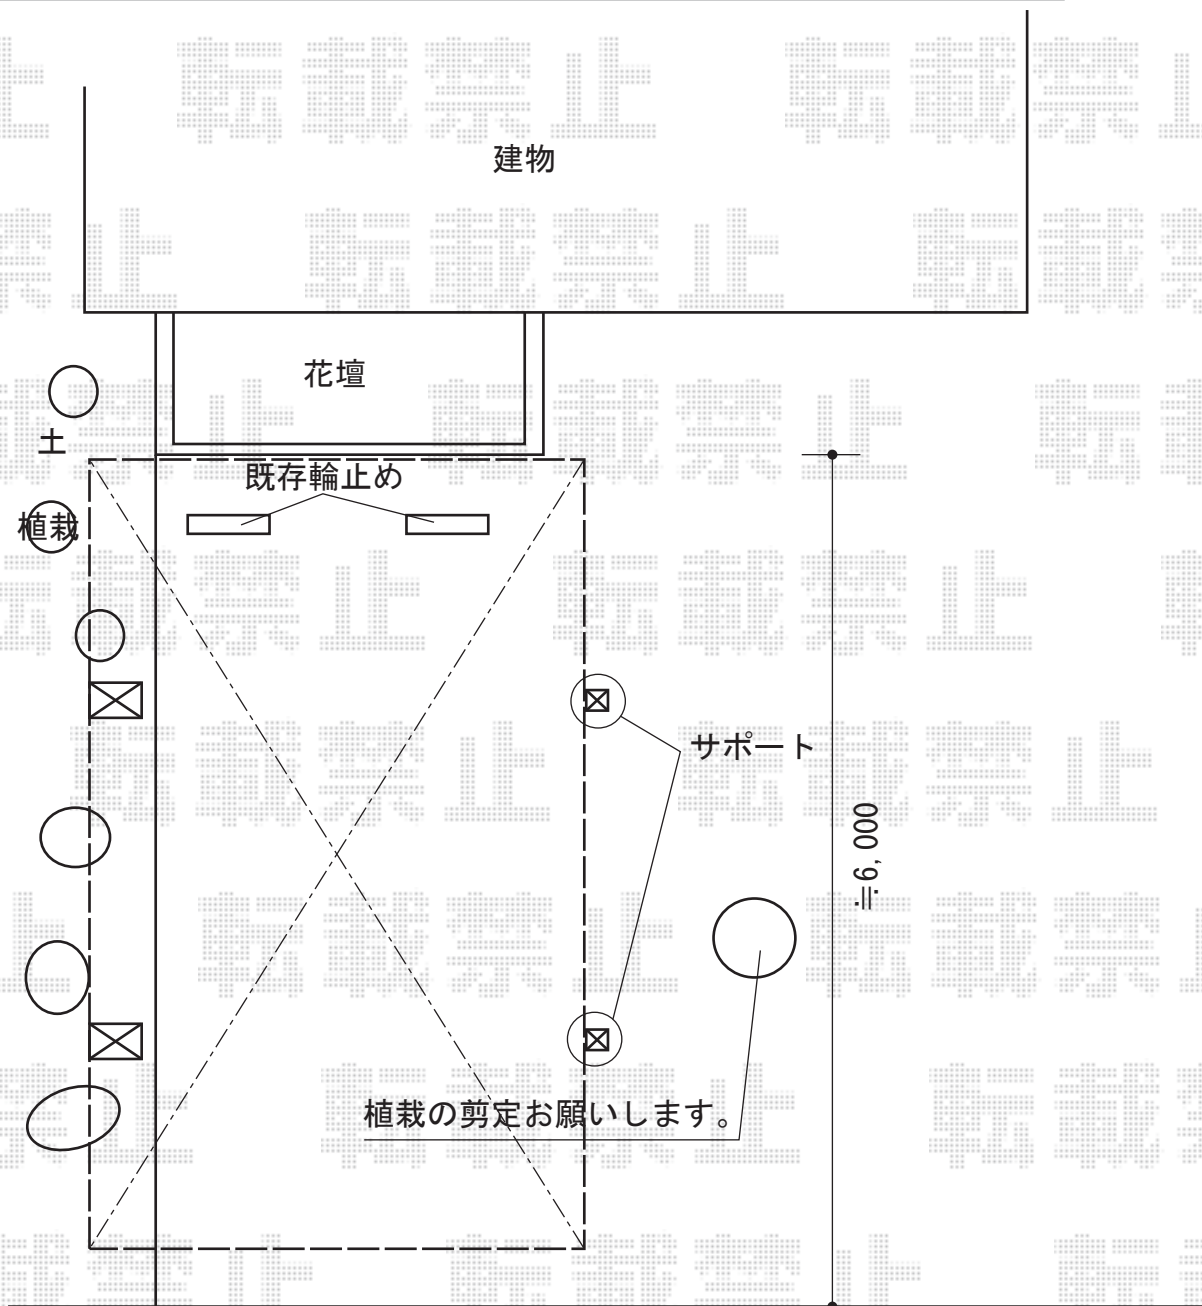

カーポート 施工概略図

YKK AP レイナポートグラン 積雪~20cm対応  
幅= 2,700mm  
奥行= 5,768mm  
色： ホワイト  
屋根材： ポリカーボネート（アースブルー）  
柱仕様： ハイルフ柱仕様（有効高 約2,350mm）

YKK AP レイナポートグラン 着脱式サポート 標準・ハイルフ兼用 2本入り×1  
色： ホワイト

★納まり・寸法はイメージです。  
詳細は現場合わせとなります。