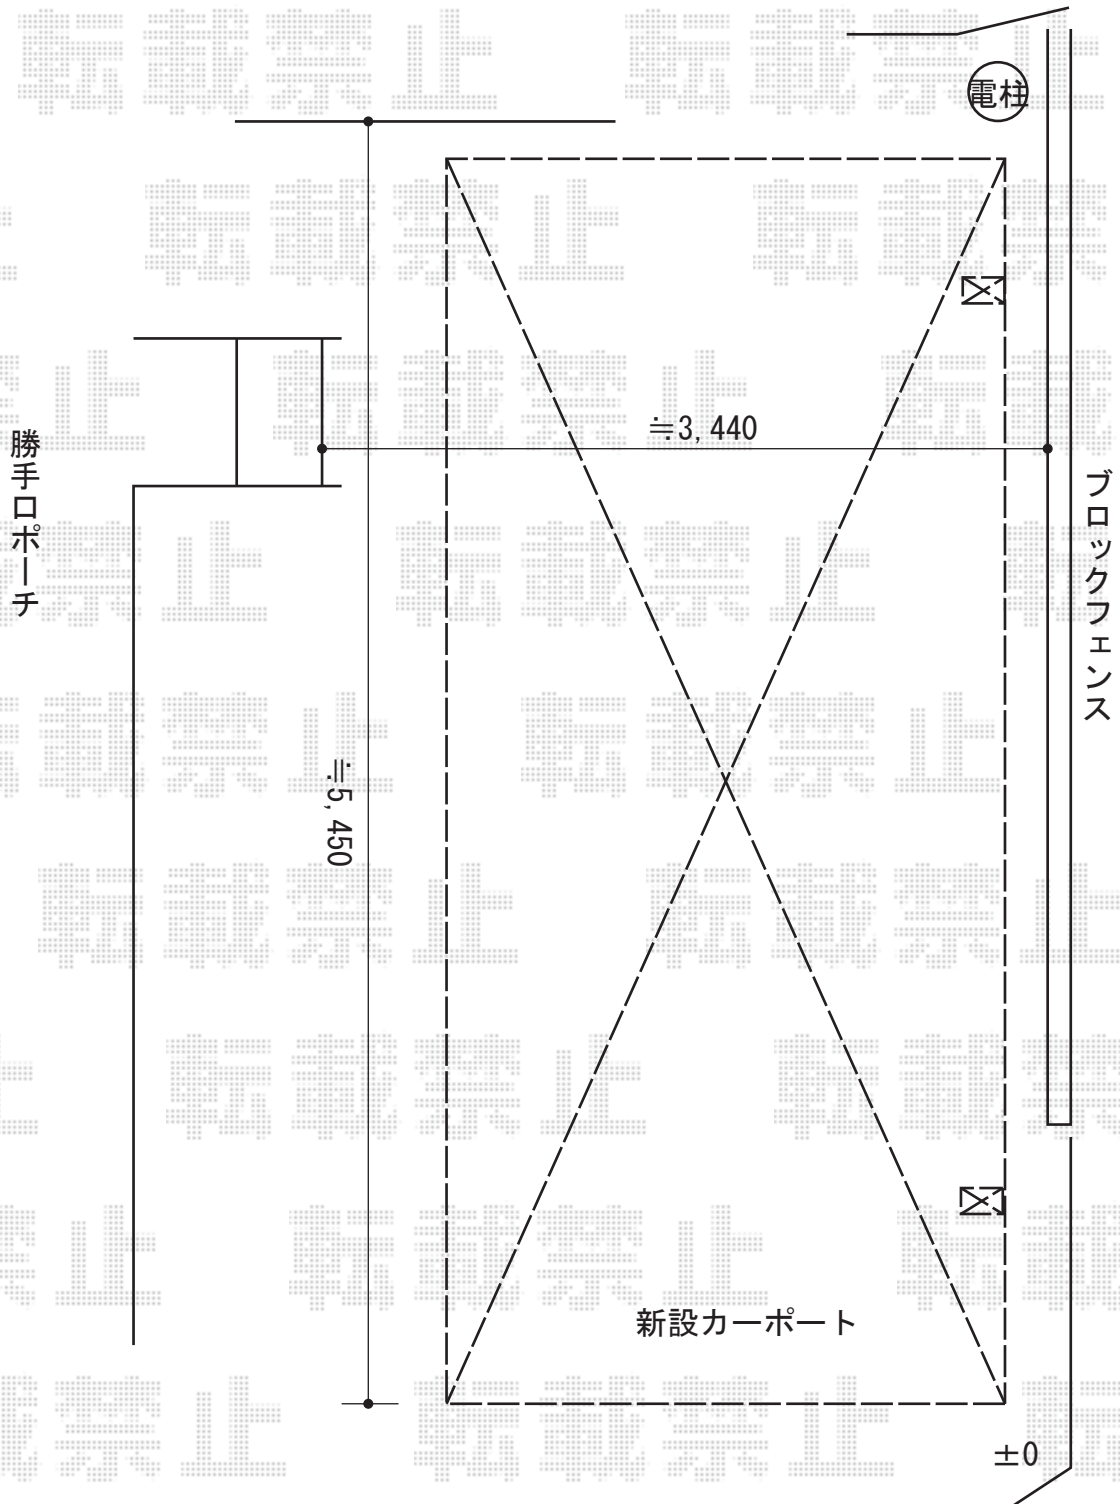

# カーポート 施工概略図

YKK AP レイナポートグラン 積雪～20cm対応  
幅= 2,700mm  
奥行= 5,400mm  
色: プラチナステン  
屋根材: 熱線遮断ポリカーボネート (アースブルーマット調)  
柱仕様: ハイルーフ柱仕様 (有効高 約2,350mm)

YKK AP レイナポートグラン  
水平式物干し (カーポート柱用) 標準2本入り  
数量: 1セット  
色: プラチナステン