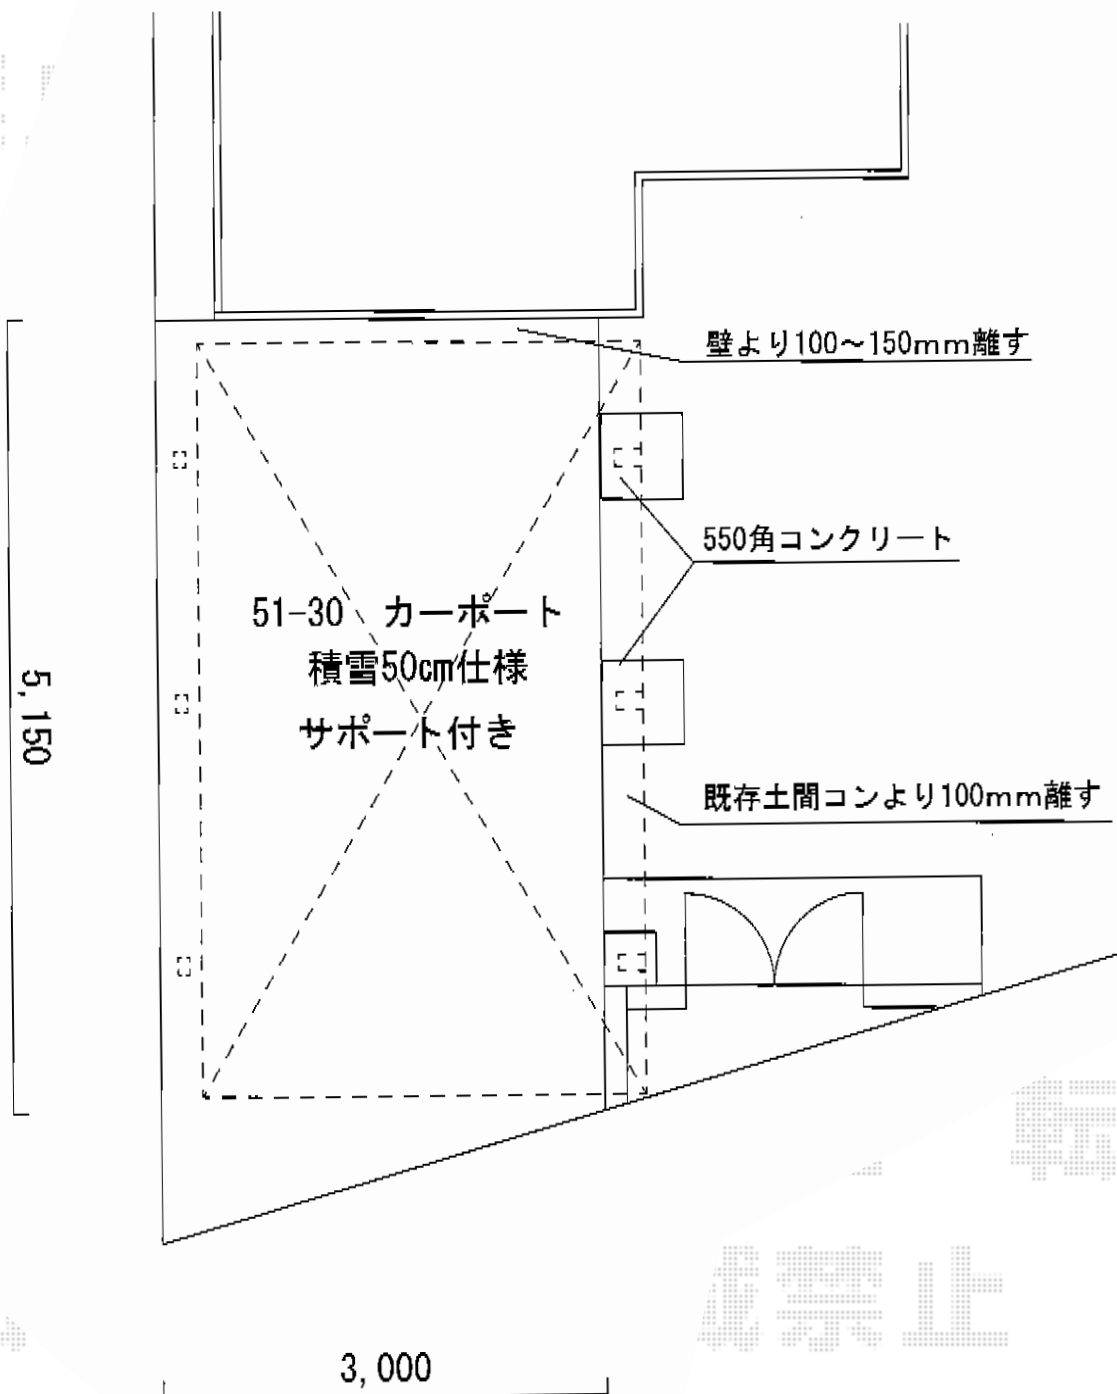

# カーポート 施工概略図

YKK AP レイナポートグラン50 積雪~50cm対応  
幅=3,000mm  
奥行=5,052mm  
色：カームブラック  
屋根材：ポリカーボネート（アースブルー）  
柱仕様：標準柱仕様（有効高 約2,000mm）

2015-1-258134

担当者

酒井