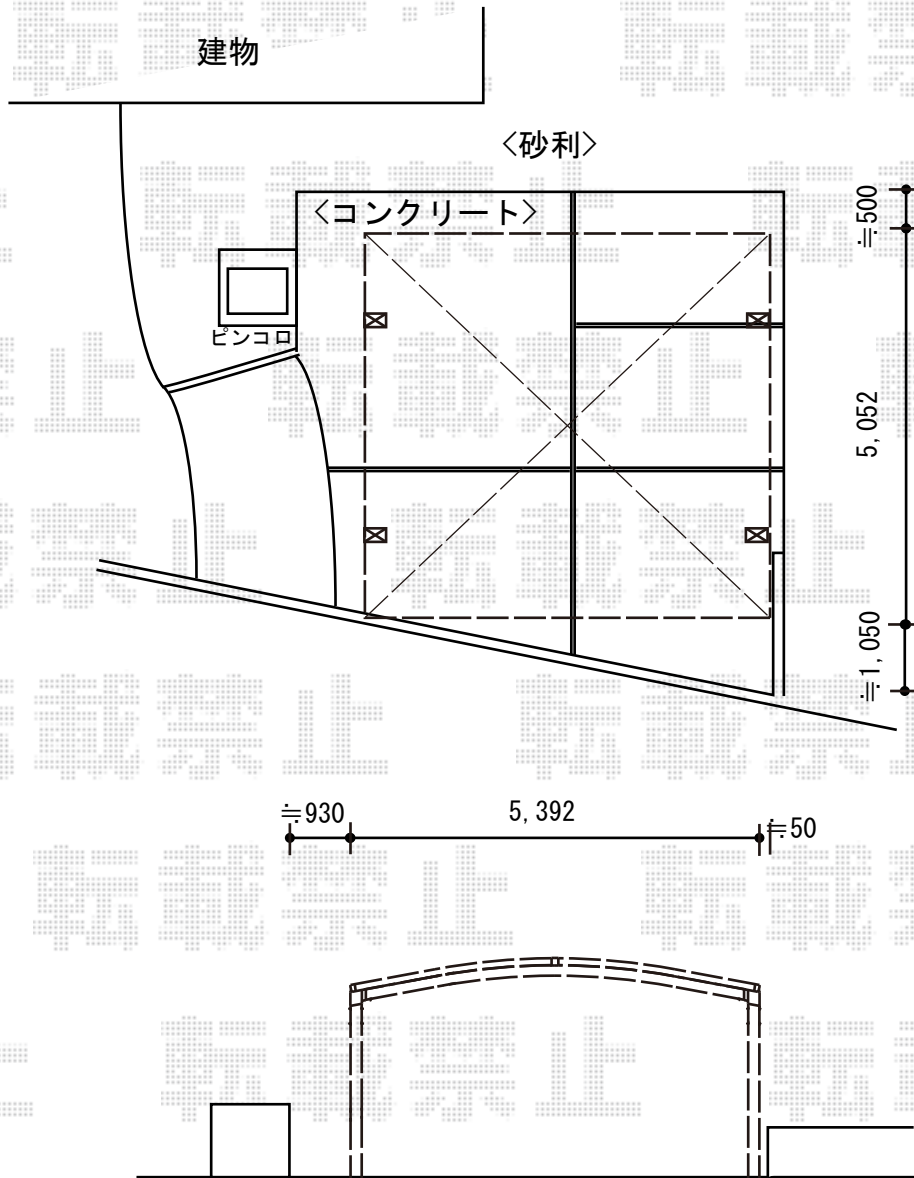

カーポート工事 施工概略図

Value Select プレシオスポーツ ワイド 積雪~20cm対応  
幅= 5,392mm  
奥行= 5,052mm  
色： グレースブラウン  
屋根材： 熱線遮断ポリカーボネート（スカイブルーマット調）  
柱仕様： ハイルフ柱仕様（有効高 約2,250mm）

※土間勾配がございませぬ為、後柱の高さは約2,100mm程となります。  
予めご了承くださいませ。