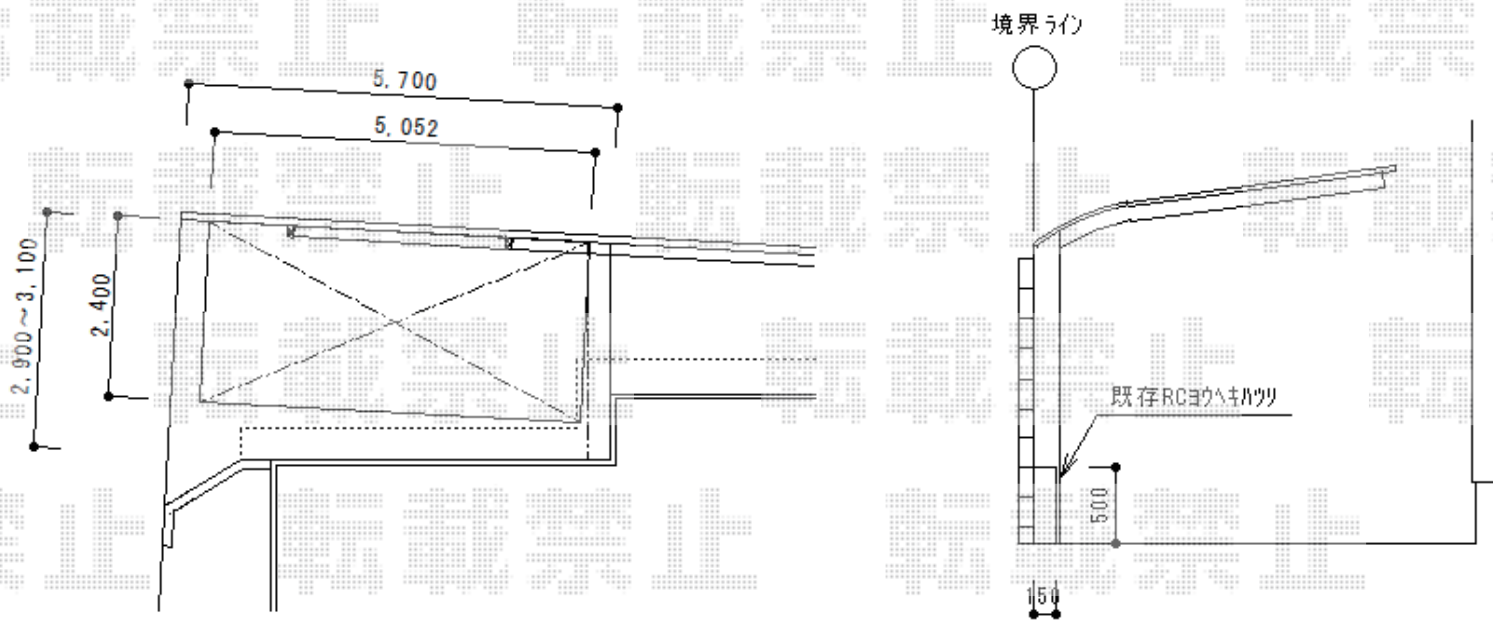

# カーポート 施工概略図

YKK AP レイナポートグラン 積雪~20cm対応  
幅= 2,400mm  
奥行= 5,052mm  
色： プラチナステン  
屋根材： 熱線遮断ポリカーボネート（アースブルーマット調）  
柱仕様： 標準柱仕様（有効高 約2,000mm）

YKK レイナポート 2400\*5052  
標準柱 熱線遮断ポリカー（アースブルーマット調）