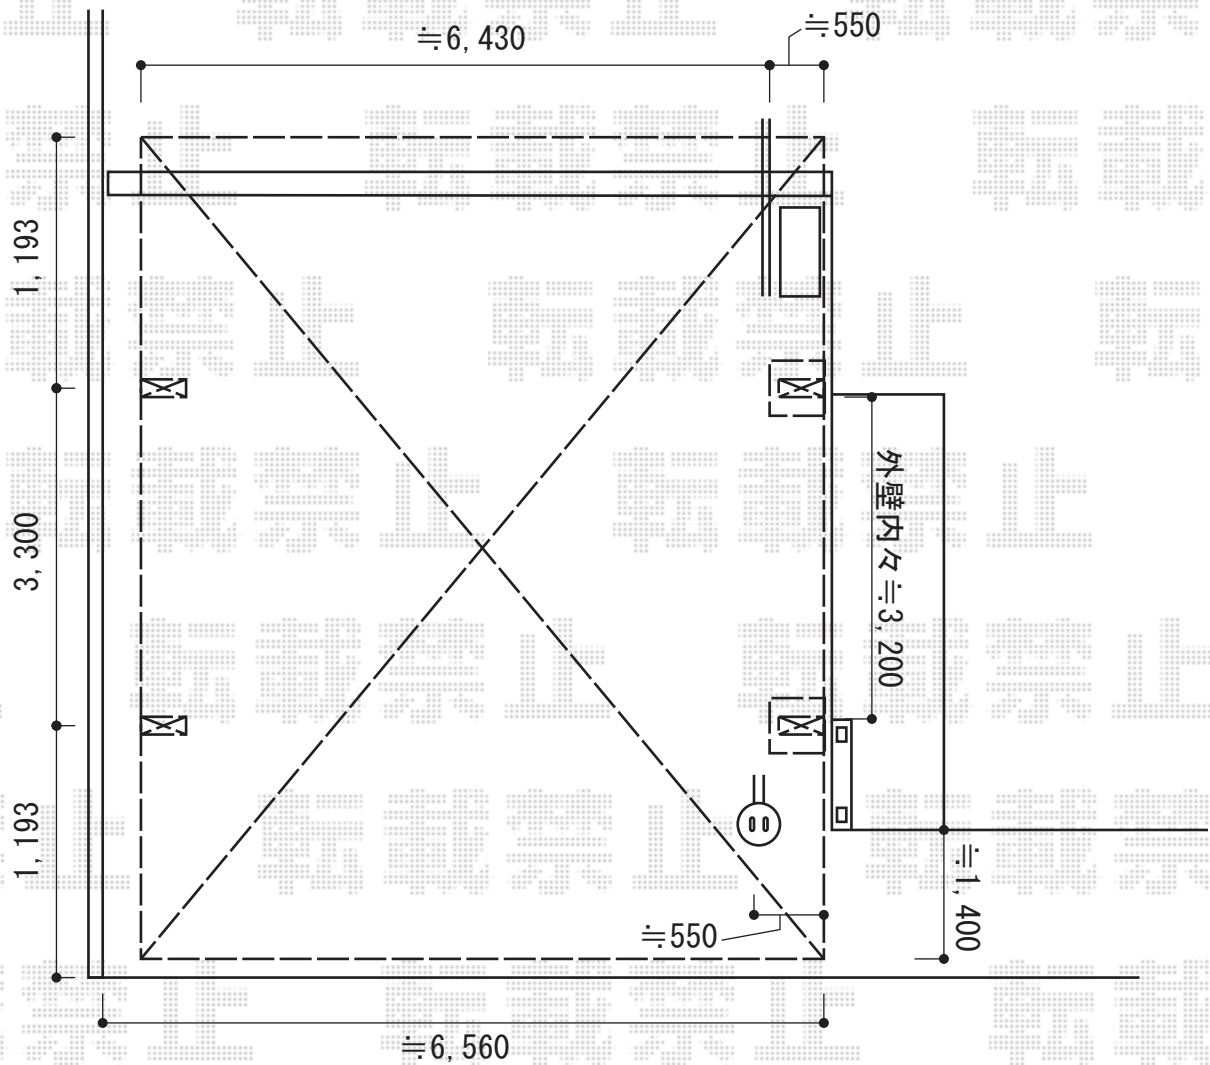

カーポート 施工概略図

トステム カーブポートシグマIII ワイド 積雪～20cm対応
幅= 6,060mm
奥行= 5,686mm
色： ホワイト
屋根材： ポリカーボネート（ブルースモーク）
柱仕様： ロング柱23仕様（有効高 約2,300mm）

2015-1-258250

担当者

塚田