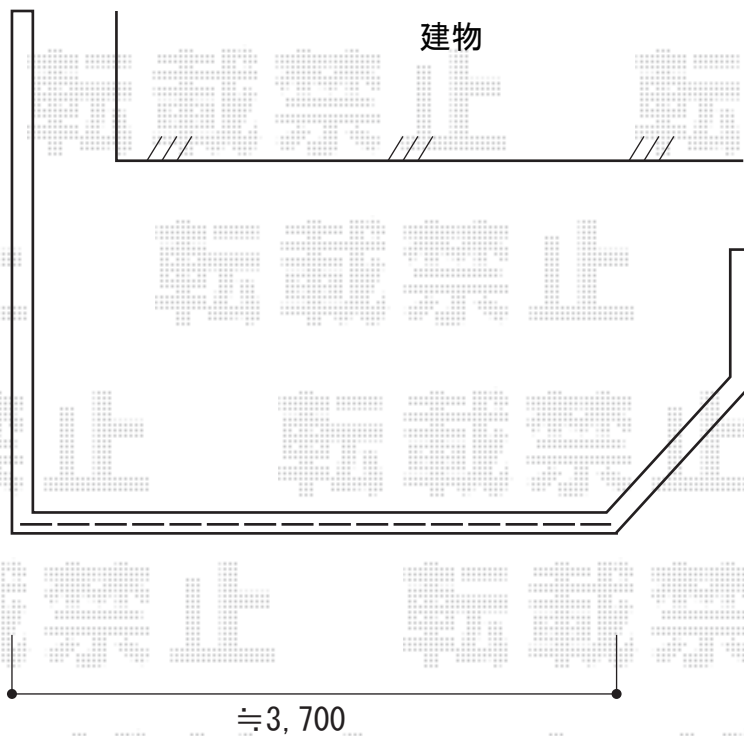

フェンス 施工概略図

TOEX ライシスフェンス8型 フリーポールタイプ
本体1枚(W×H)=(1,979.5×800mm)×2枚
柱:T-8×4本
部品セット:4セット
端部カバー(切詰用):T-8×1セット
端部キャップ:1セット
色:オータムブラウン

2015-1-258294

担当者

大藤