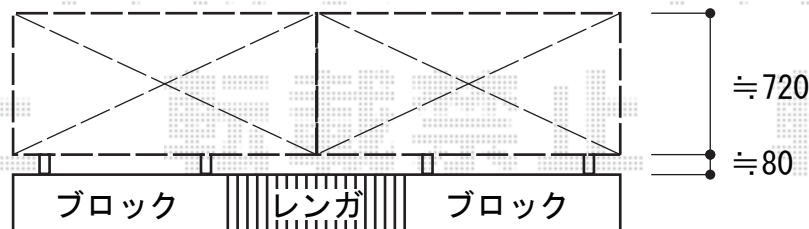

フェンス 施工概略図

TOEX ライシスフェンス8型 フリーポールタイプ
本体1枚(W×H)=(1,979.5×800mm)×2枚
柱:T-8×4本
部品セット:4セット
端部カバー(切詰用):T-8×1セット
端部キャップ:1セット
色:オータムブラウン

2015-1-258294

担当者

大藤