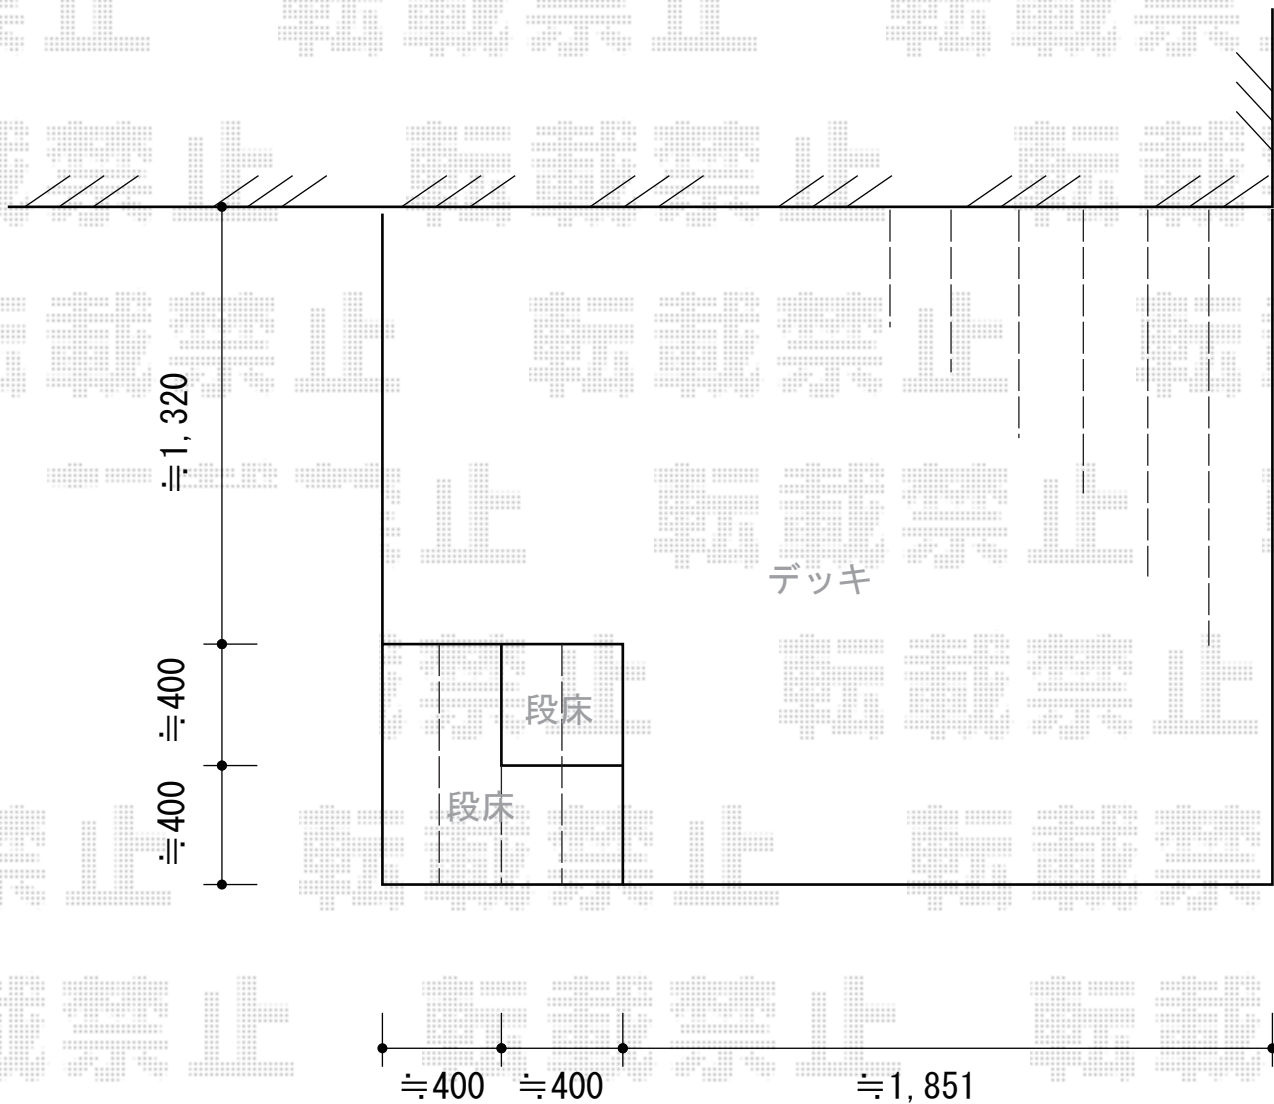

# ウッドデッキ 施工概略図

YKK AP リウッドデッキ 200  
間口= 1.5間 (2,651mm)  
出幅= 7尺 (2,120mm)  
色： レッドブラウン  
床板： 縦貼り  
幕板： 標準幕板  
束柱： Sタイプ(550mm) (色：【仮】カームブラック)  
追加部材： 出入隅加工部材一式

YKK AP リウッドデッキ200 段床セット 2段 変形タイプ  
間口= 約824mm  
出幅= 約855mm  
色： 本体/レッドブラウン 束柱/【仮】カームブラック