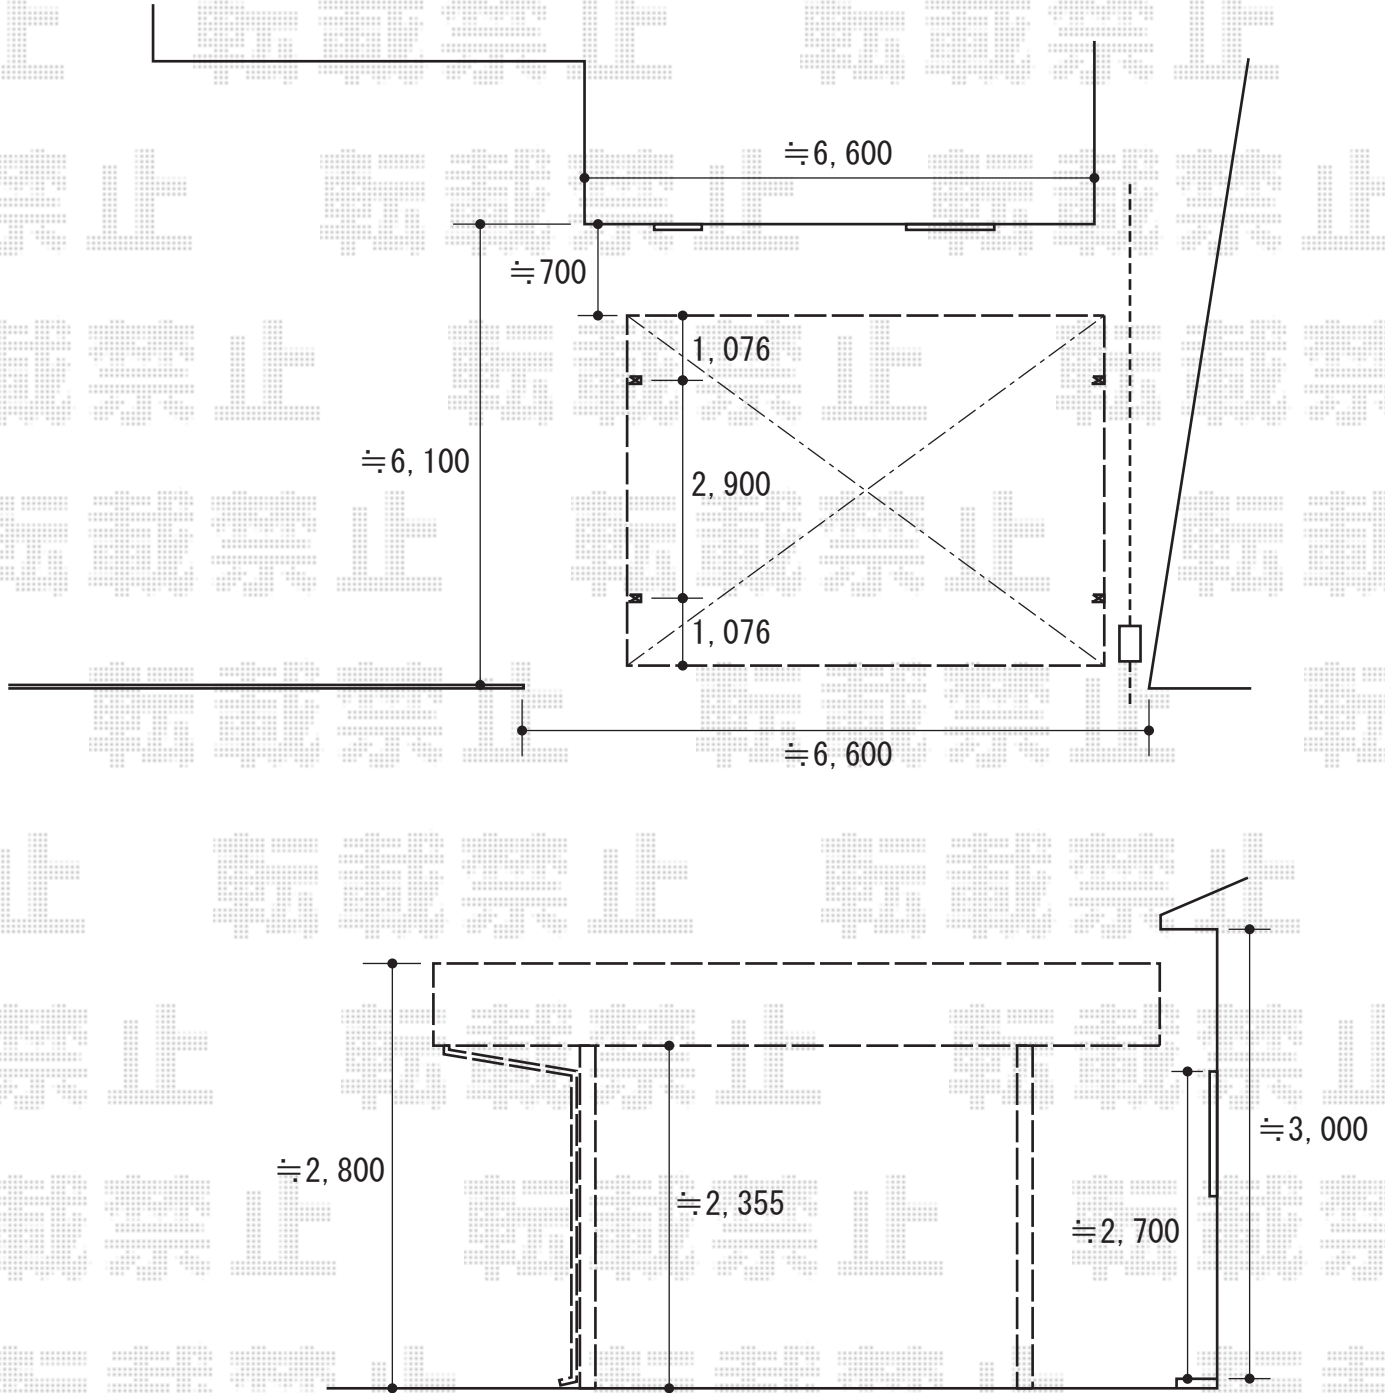

カーポート 施工概略図

YKK AP レイナツインポートグラン 積雪~20cm対応
幅= 5,392mm
奥行= 5,052mm
色： プラチナステン
屋根材： 熱線遮断ポリカーボネート(クリアマット)
柱仕様： ハイルフ柱仕様 (有効高 約2,350mm)

2015-1-258318

担当者

小林