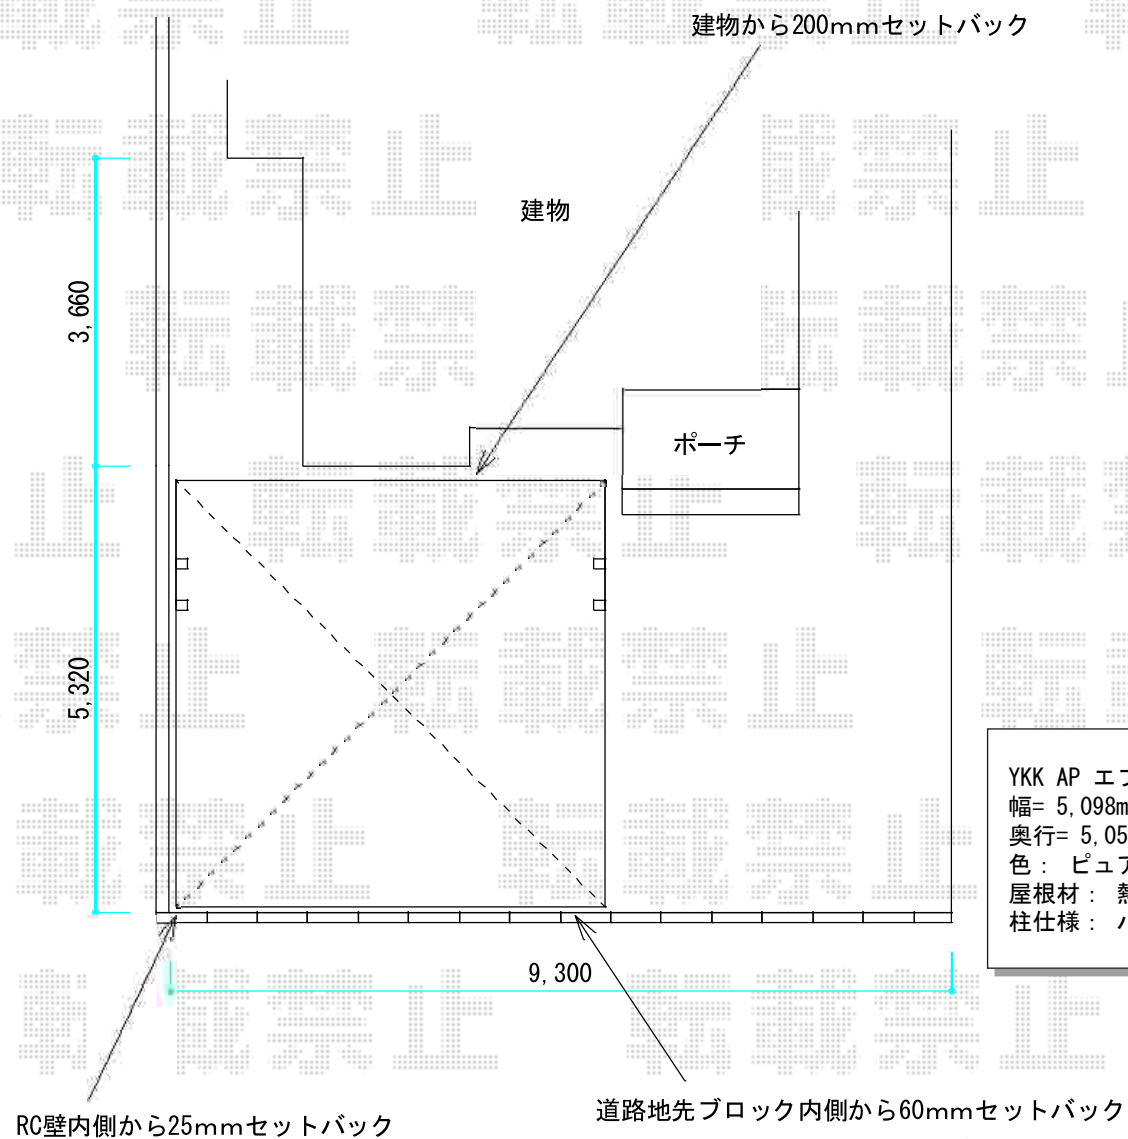

カーポート 施工概略図

YKK AP エフルージュツインEX 後方支持タイプ 積雪～20cm対応
 幅= 5,098mm
 奥行= 5,052mm
 色： ピュアシルバー
 屋根材： 熱線遮断ポリカーボネート(クリアマット)
 柱仕様： ハイルーフ柱仕様 (有効高 約2,300mm)

YKK AP エフルージュツインEX 用 後方支持タイプ 着脱式サポート 2本入り
 数量： 1セット
 色： ピュアシルバー
 柱仕様： 標準・ハイルーフ兼用