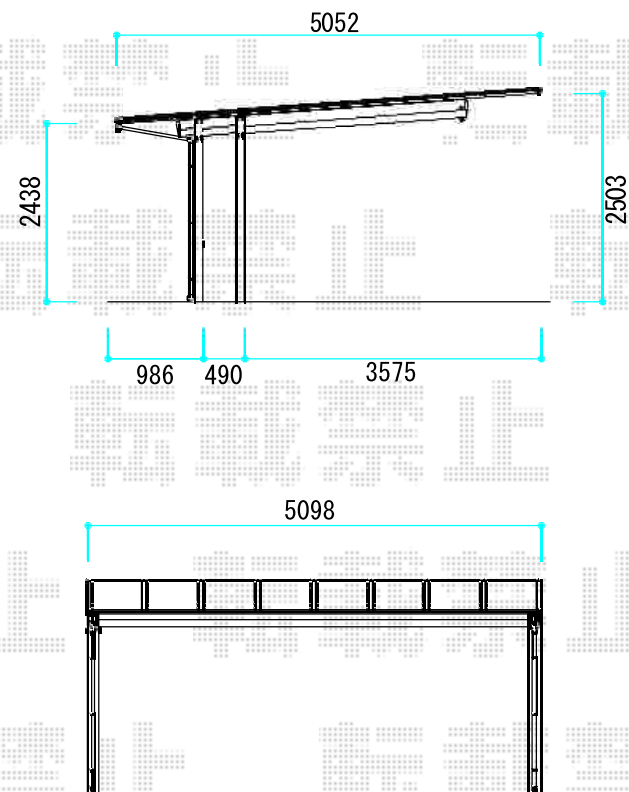

カーポート 施工概略図

YKK AP エフルージュツインEX 後方支持タイプ 積雪～20cm対応
 幅= 5,098mm
 奥行= 5,052mm
 色： ピュアシルバー
 屋根材： 熱線遮断ポリカーボネート(クリアマット)
 柱仕様： ハイルーフ柱仕様 (有効高 約2,300mm)

YKK AP エフルージュツインEX 用 後方支持タイプ 着脱式サポート 2本入り
 数量： 1セット
 色： ピュアシルバー
 柱仕様： 標準・ハイルーフ兼用