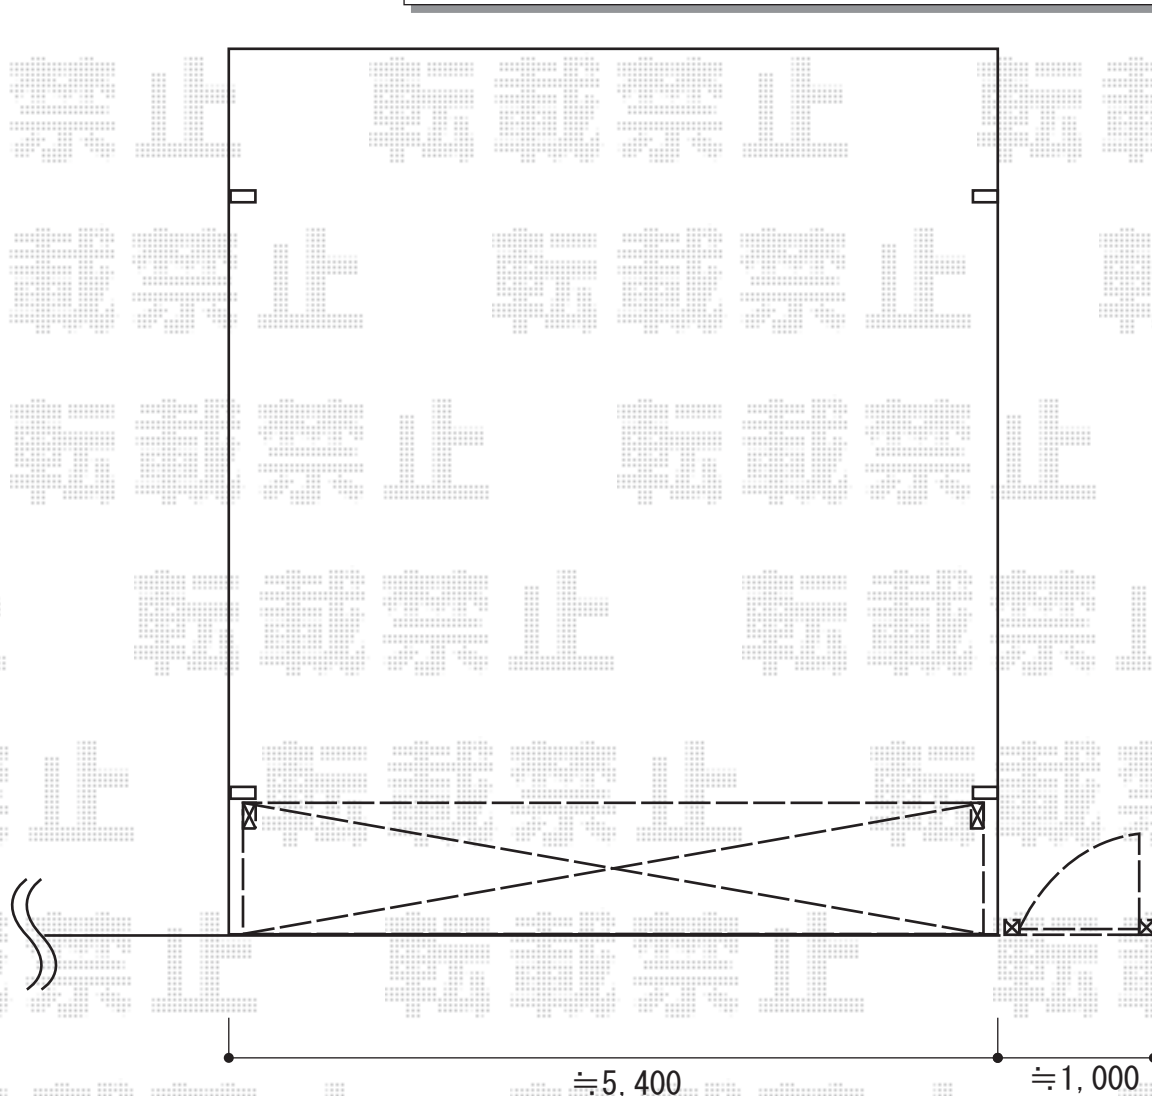

# カーゲート/門扉 施工概略図

TOEX ワイドオーバードアS2型 電動式  
本体 (W×H) = (5,350mm × 1,000mm)  
色 : ブラック  
柱仕様 : ハイルフ柱仕様 (有効通過高2,150mm)  
駆動 : 1モーター外観左側駆動/AC100V結線用柱仕様  
リモコン : 標準2個入り

TOEX プレスタ門扉 2型 細たて棧 片開き 柱使用  
扉幅 = 800mm  
扉高 = 1,000mm  
色 : ブラック  
錠 : 【仮】シリンダーPA錠 (鎌錠)  
開き : 内開き