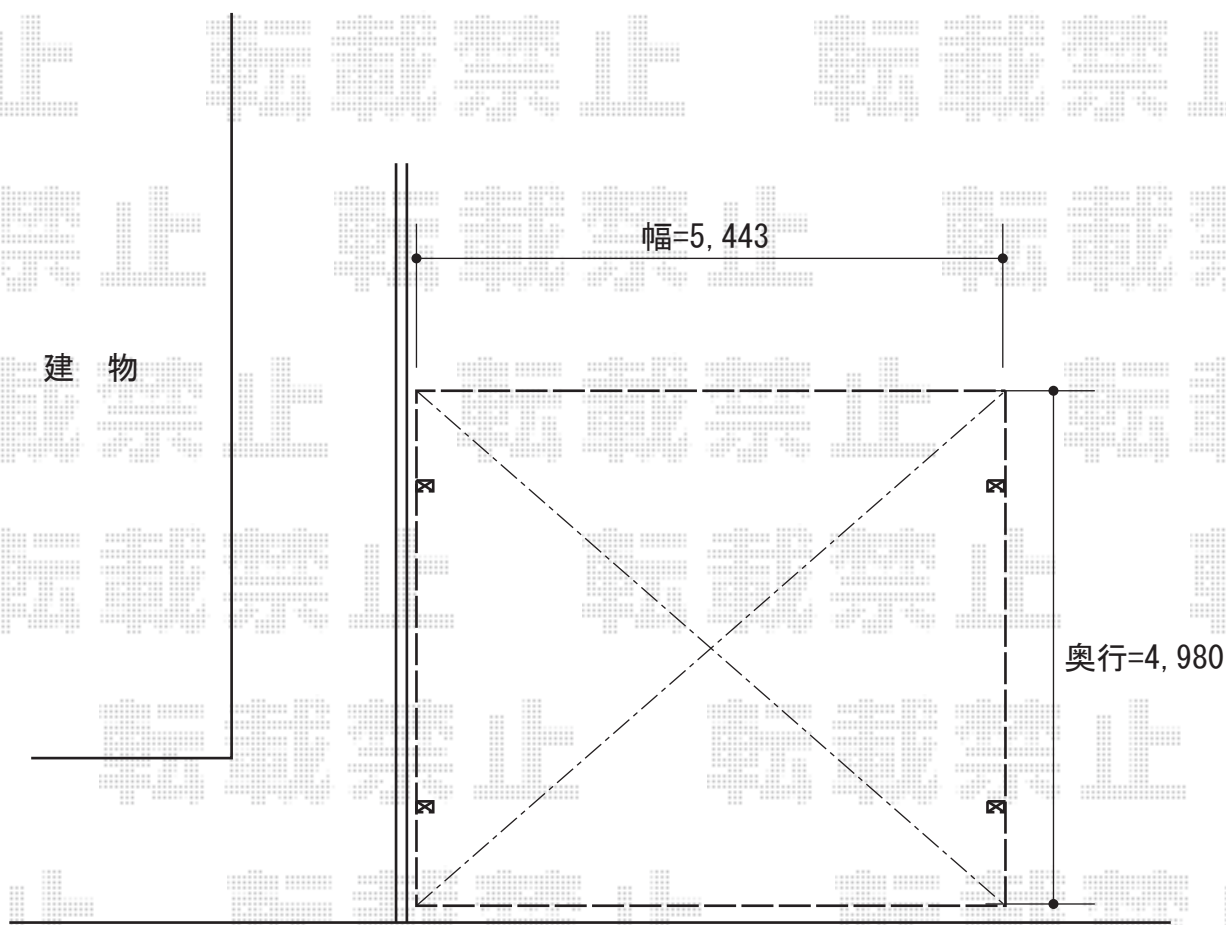

カーポート 施工概略図

トステム カーブポートシグマIII ワイド 積雪～20cm対応
幅= 5,443mm
奥行= 4,980mm
色： ホワイト
屋根材： ポリカーボネート（ブルースモーク）
柱仕様： ロング柱23仕様（有効高 約2,300mm）

2015-1-258351

担当者

小林