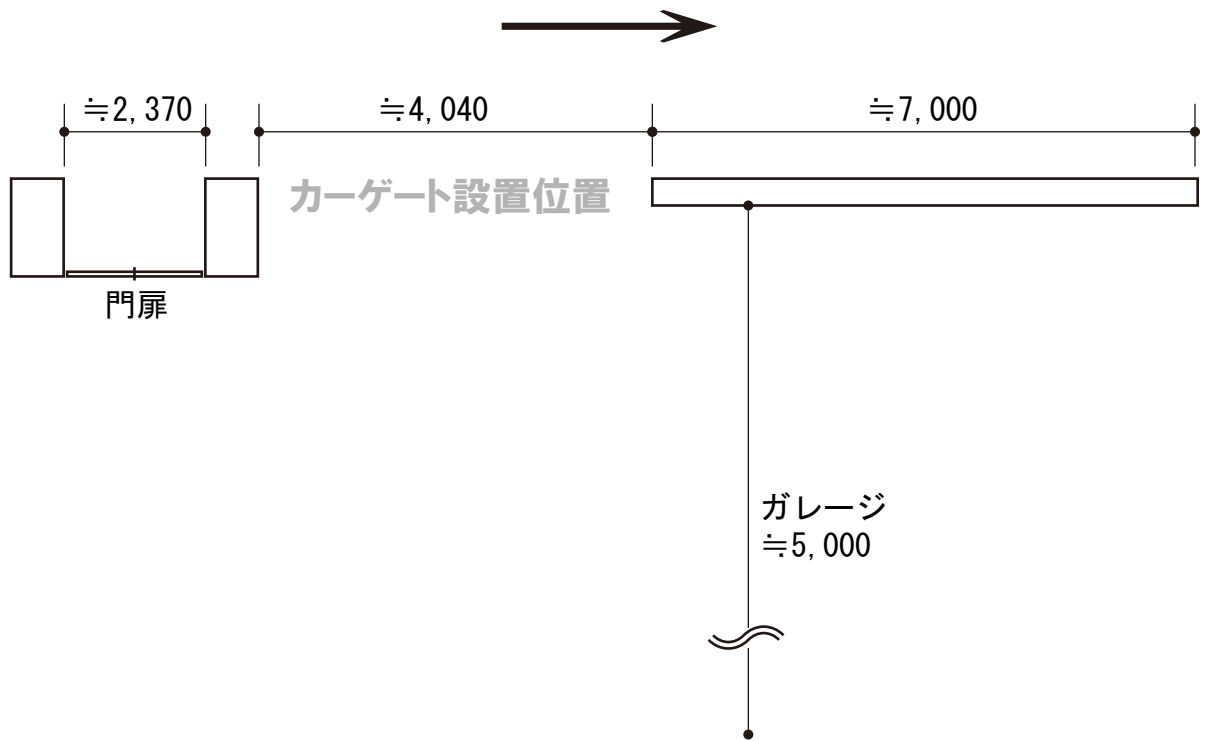

# カーゲート 施工概略図

TOEX エススライドB型 片引き 手動タイプ  
本体 (W×H) = (4,000mm×1,200mm)  
本体色 : マイルドブラック  
錠台座・把手色 : シルバー  
開き : 左引き

2015-1-258442

担当者

松本