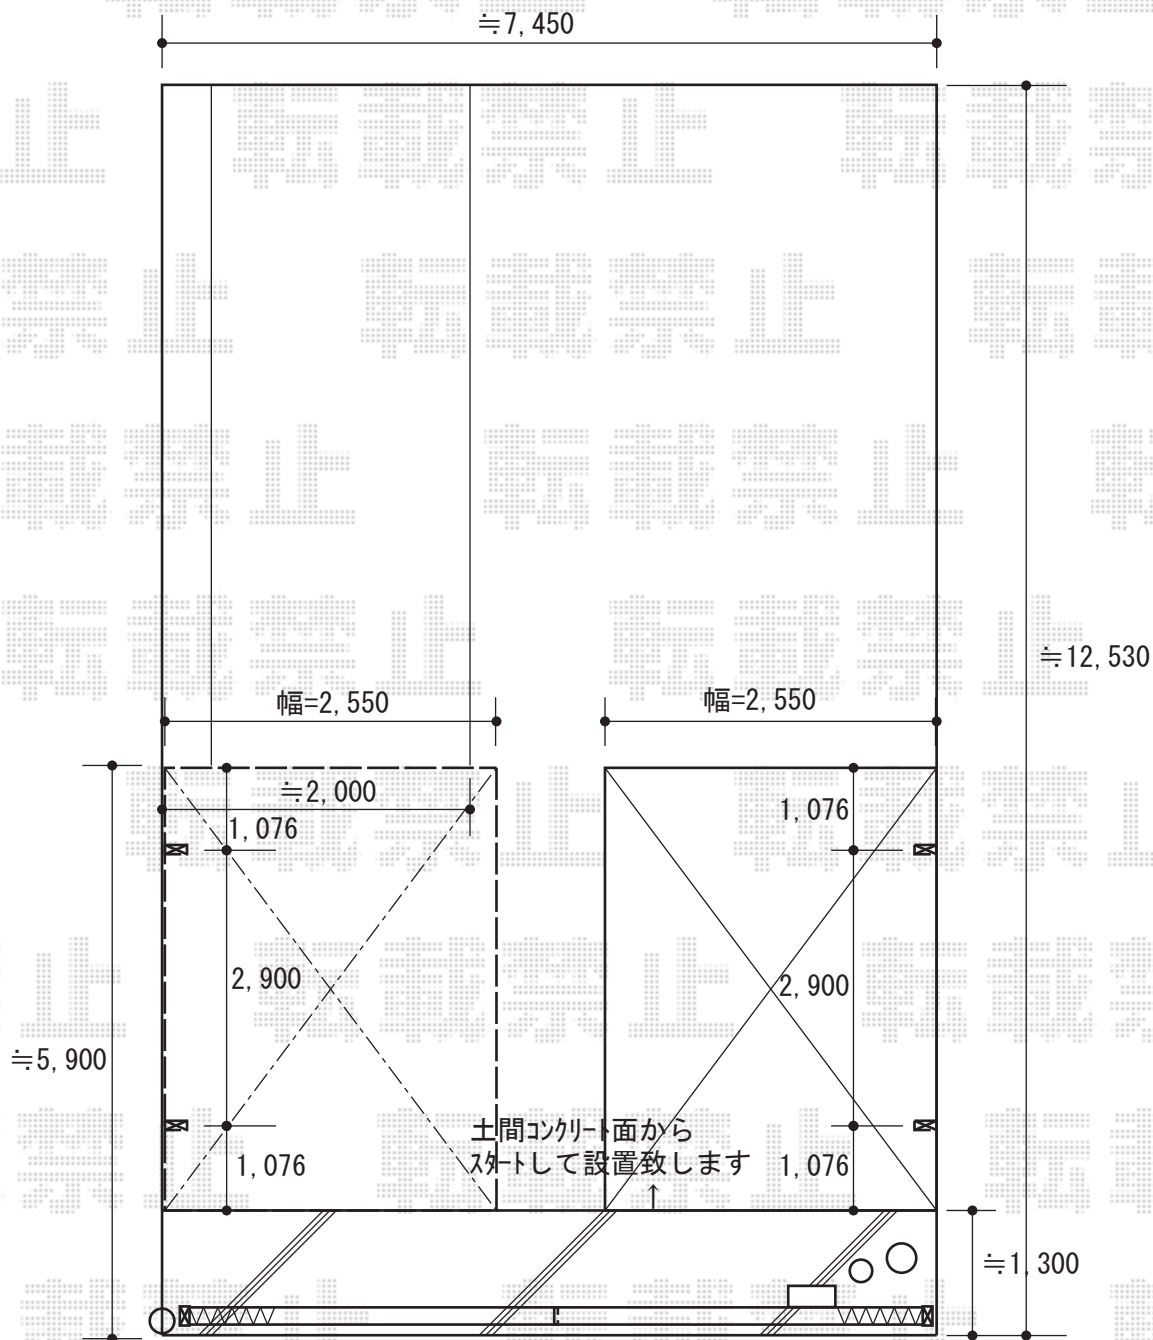

カーポート 施工概略図

YKK AP レイナポートグラン 積雪~20cm対応
幅= 2,550mm
奥行= 5,052mm
色： カームブラック
屋根材： ポリカーボネート（アースブルー）
柱仕様： ハイルフ柱仕様（有効高 約2,350mm）

2015-1-258470

担当者

邑智