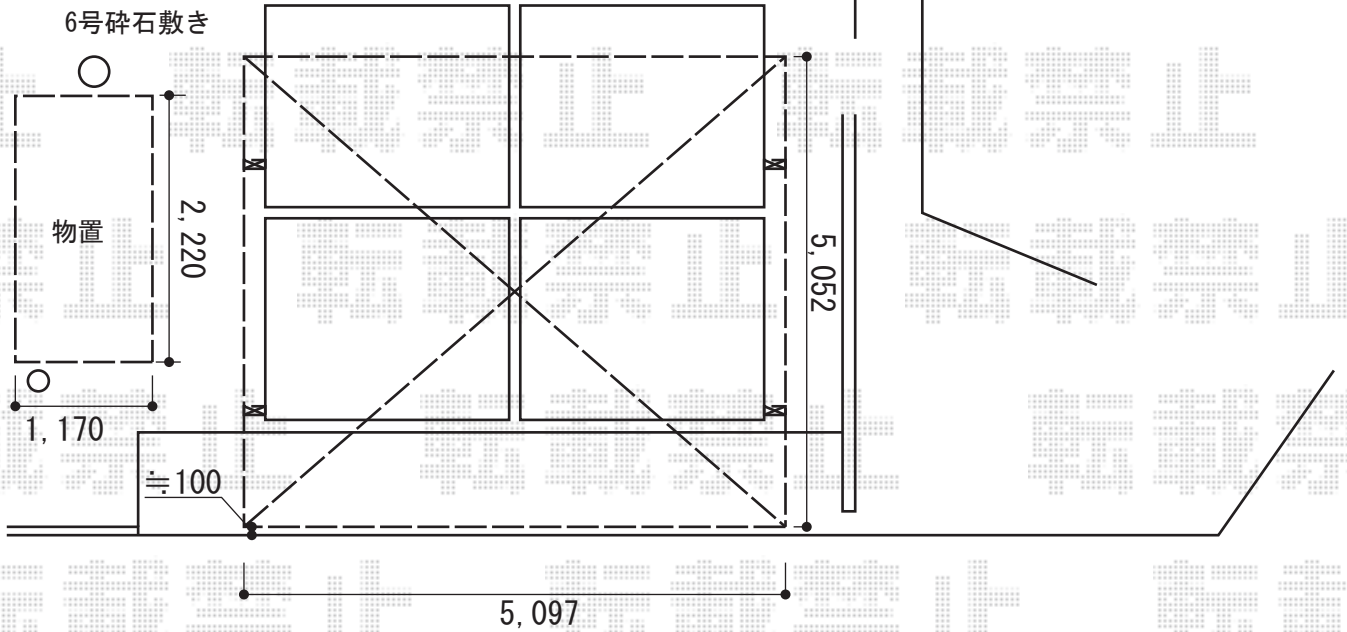

エクステリア商品 施工概略図

YKK AP リウッドデッキ 200  
 間口= 1.5間 (2,651mm)  
 出幅= 3尺 (920mm)  
 色： ナチュラルブラウン  
 床板： 縦貼り  
 幕板： 標準幕板  
 束柱： Sタイプ(550mm) (色：プラチナステン)

★納まり・寸法はイメージです。  
 詳細は現場合わせにて決定致します。

YKK AP リウッドステップ5型 Sタイプ 2段  
 色： ナチュラルブラウン

ヨド物置 エルモ 一般型 2220×1170×2121  
 間口= 2,220mm  
 奥行= 1,170mm  
 高さ= 2,121mm  
 色： 【未定】  
 屋根タイプ： 標準型  
 耐荷重タイプ： 一般型  
 数量： 1台

YKK AP レイナツインポートグラン 積雪~20cm対応  
 幅= 5,097mm  
 奥行= 5,052mm  
 色： プラチナステン  
 屋根材： 熱線遮断ポリカーボネート(クリアマット)  
 柱仕様： 標準柱仕様 (有効高 約2,000mm)