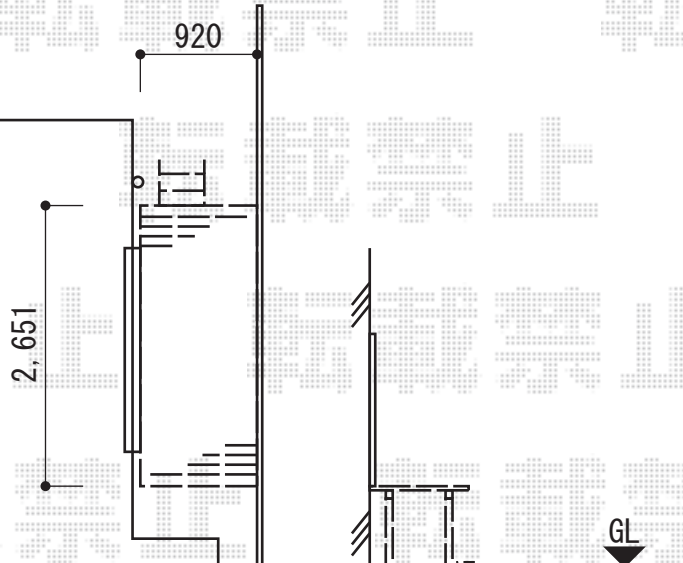

エクステリア商品 施工概略図

YKK AP リウッドデッキ 200  
 間口= 1.5間 (2,651mm)  
 出幅= 3尺 (920mm)  
 色： ナチュラルブラウン  
 床板： 縦貼り  
 幕板： 標準幕板  
 束柱： Sタイプ(550mm) (色：プラチナステン)

★納まり・寸法はイメージです。  
 詳細は現場合わせにて決定致します。

YKK AP リウッドステップ5型 Sタイプ 2段  
 色： ナチュラルブラウン

ヨド物置 エルモ 一般型 2220×1170×2121  
 間口= 2,220mm  
 奥行= 1,170mm  
 高さ= 2,121mm  
 色： 【未定】  
 屋根タイプ： 標準型  
 耐荷重タイプ： 一般型  
 数量： 1台

YKK AP レイナツインポートグラン 積雪~20cm対応  
 幅= 5,097mm  
 奥行= 5,052mm  
 色： プラチナステン  
 屋根材： 熱線遮断ポリカーボネート(クリアマット)  
 柱仕様： 標準柱仕様 (有効高 約2,000mm)