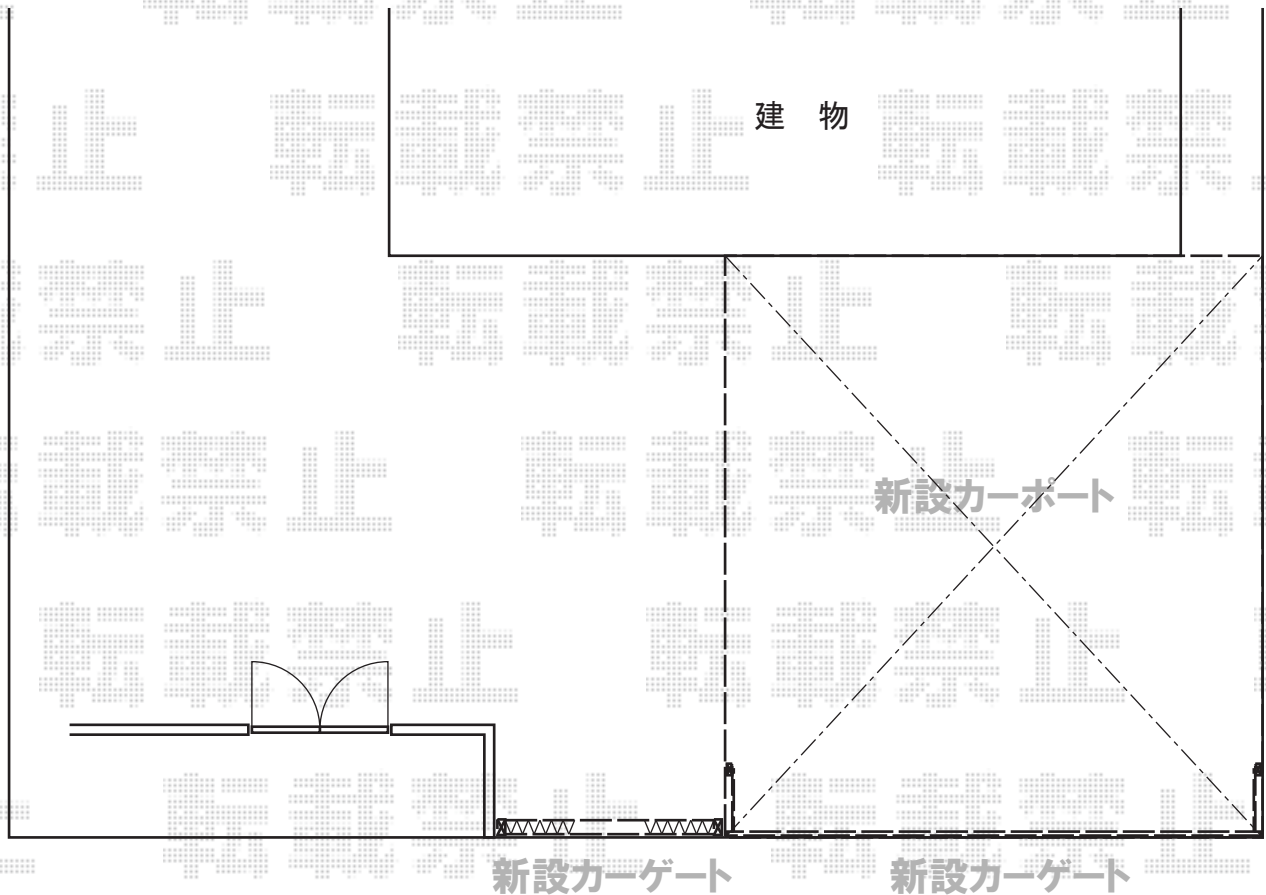

カーポート/カーゲート 施工概略図

トステム カーブポートシグマIII ワイド 積雪~20cm対応
幅= 4,837mm
奥行= 4,980mm
色：ブラック
屋根材：熱線吸収アクアポリカーボネート（ライトブルー）
柱仕様：ロング柱28仕様（有効高 約2,800mm）

TOEX アルシャインHG
ノンキャスター 片開き 220S
開口幅= 1,997mm(180度回転収納時)
全幅= 2,223mm
たたみ幅= 564mm
高さ= 1,200mm
色：ブラック
キャスター数：無し
落棒数：2本

TOEX ワイドオーバードアS2型 電動式
本体 (W×H) = (4,750mm × 1,200mm)
色：ブラック
柱仕様：ハイルーフ柱仕様（有効通過高2,150mm）
駆動：1モーター外観左側駆動/AC100V結線用柱仕様
リモコン：標準2個入り

TOEX ワイドオーバードア用
リモコン送信器PDC-3型（追加用）×1セット

2015-1-258507

担当者

松本