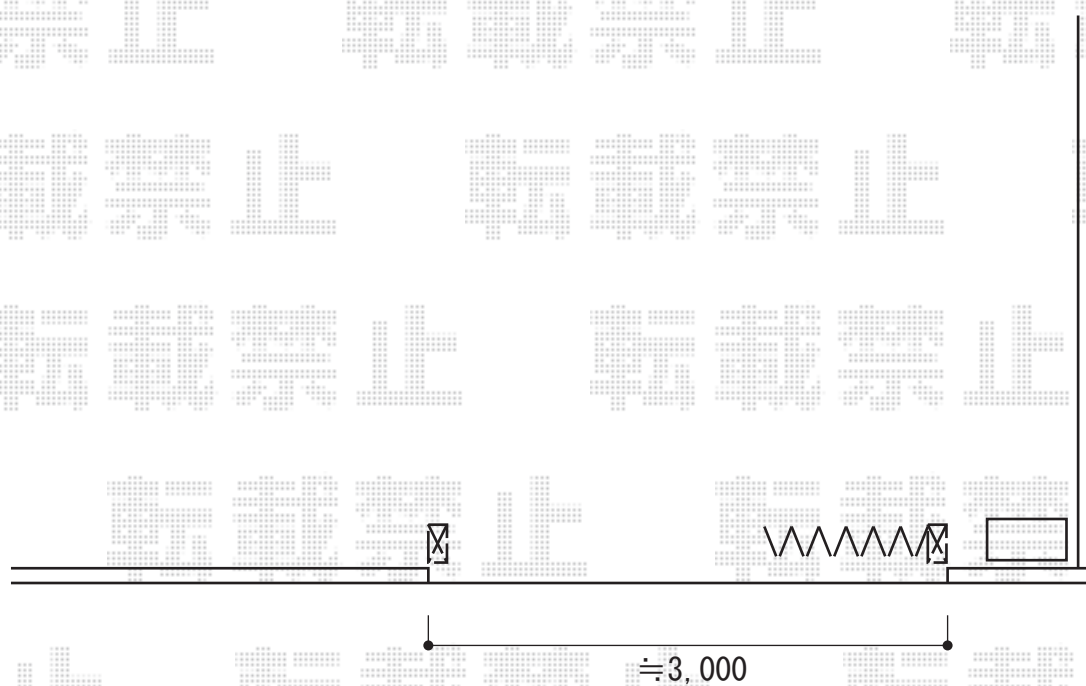

# カーゲート 施工概略図

TOEX アルシャインII M型 Aタイプ ノンレール 片開き 310S  
開口幅= 2,892mm  
全幅= 3,008mm  
たたみ幅= 505mm  
高さ= 1,250mm  
色： ナチュラルシルバーF  
キャスター数： 2箇所  
落棒数： 2本

2015-1-258510

担当者

松本