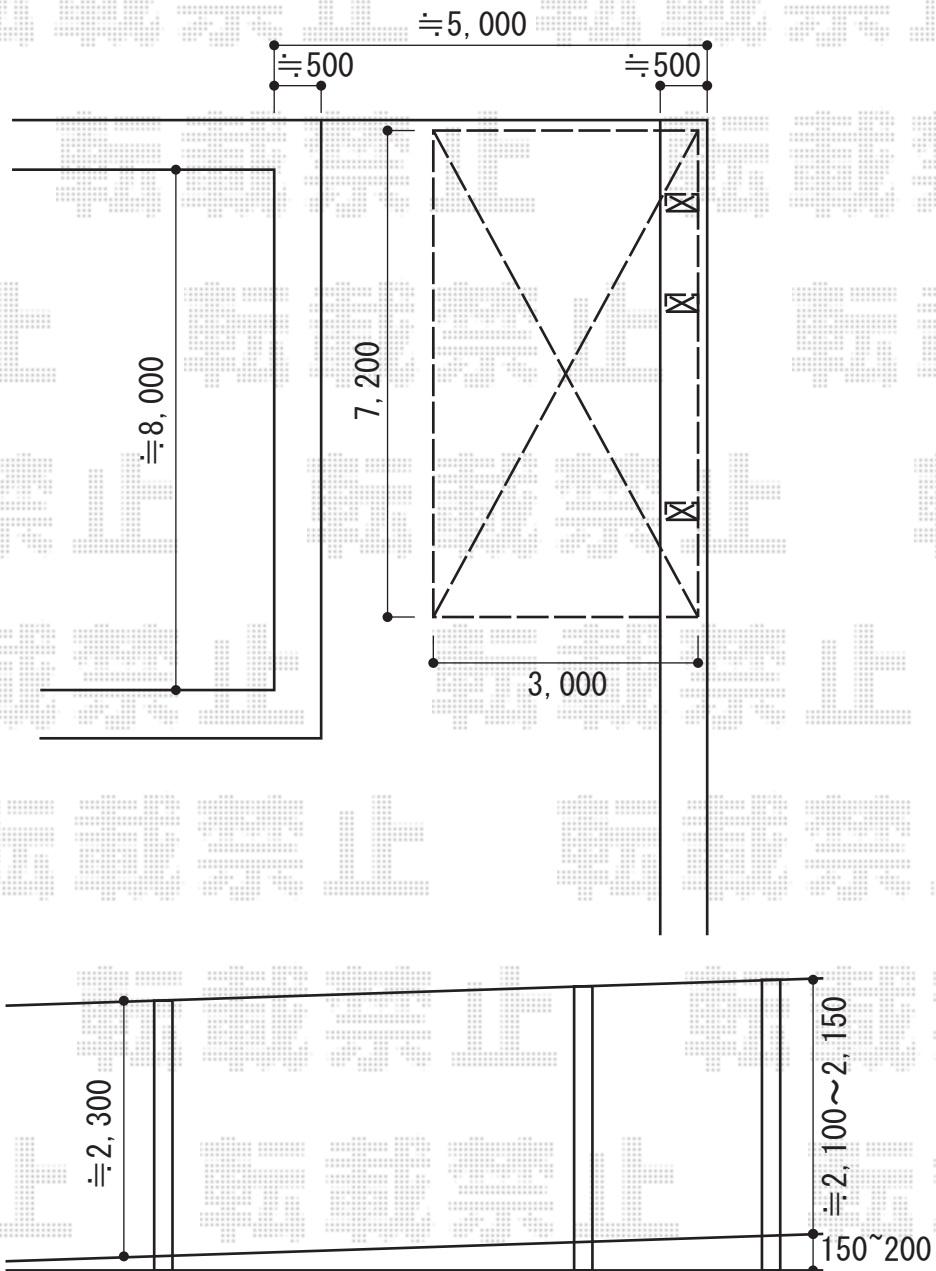

カーポート 施工概略図

YKK AP レイナポートグラン 延長 積雪~20cm対応

幅= 3,000mm

奥行= 7,200mm

色： プラチナステン

屋根材： 熱線遮断ポリカーボネート（クリアマット/すりガラス調）

柱仕様： ハイルフ柱仕様（有効高 約2,350mm）

2015-1-258513