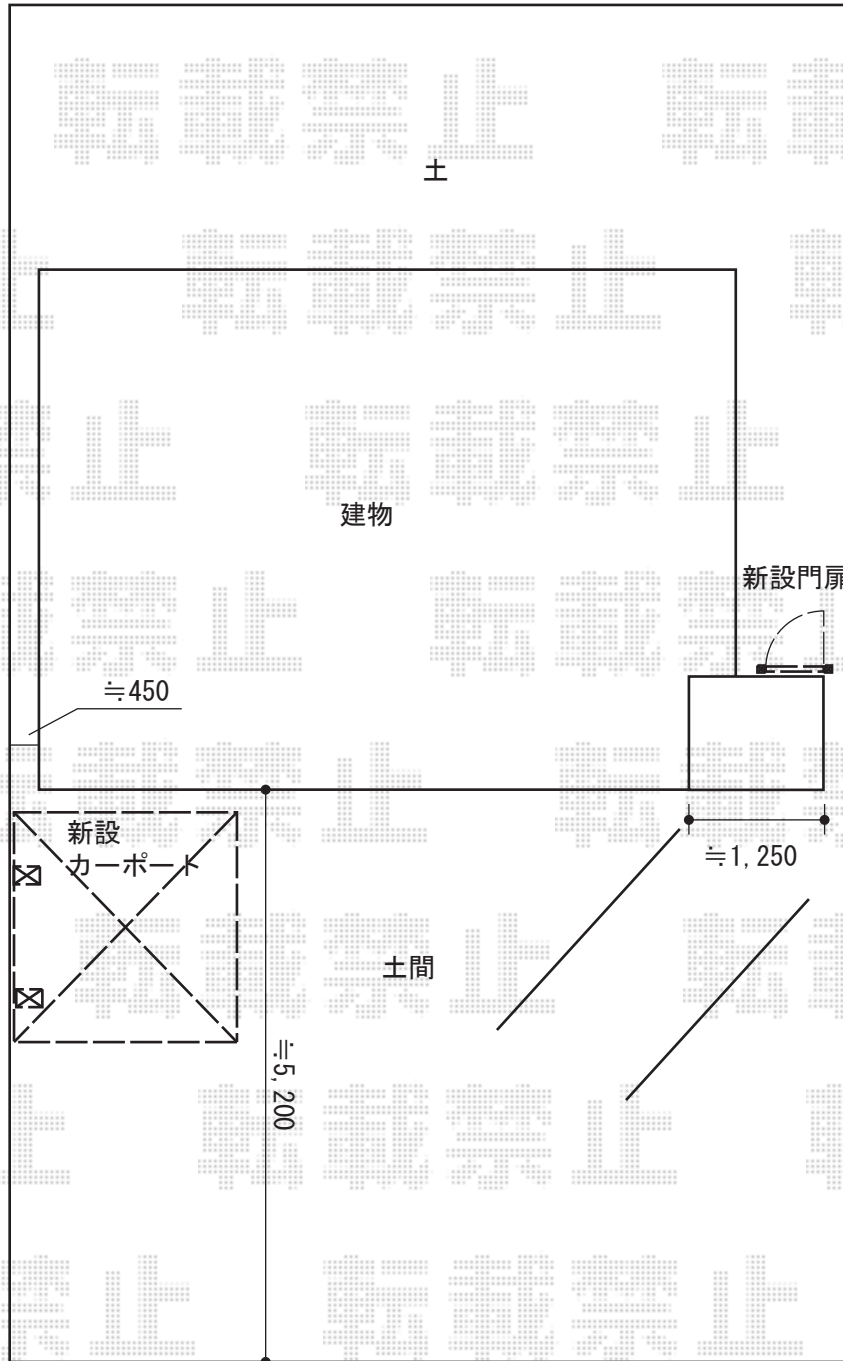

エクステリア商品 施工概略図

Value Select プレシオスポート 積雪~20cm対応  
幅= 2,400mm  
奥行= 5,052mm  
色：ノーブルステン  
屋根材：ポリカーボネート（ガラスマット）  
柱仕様：標準柱仕様（有効高 約1,800mm）

三協アルミ ニューカムフィ9型 横格子 片開き 門柱タイプ  
扉1枚（W×H）=（700mm×1,200mm）色：サンシルバー  
錠：錠前LVU-01 開き：内開き