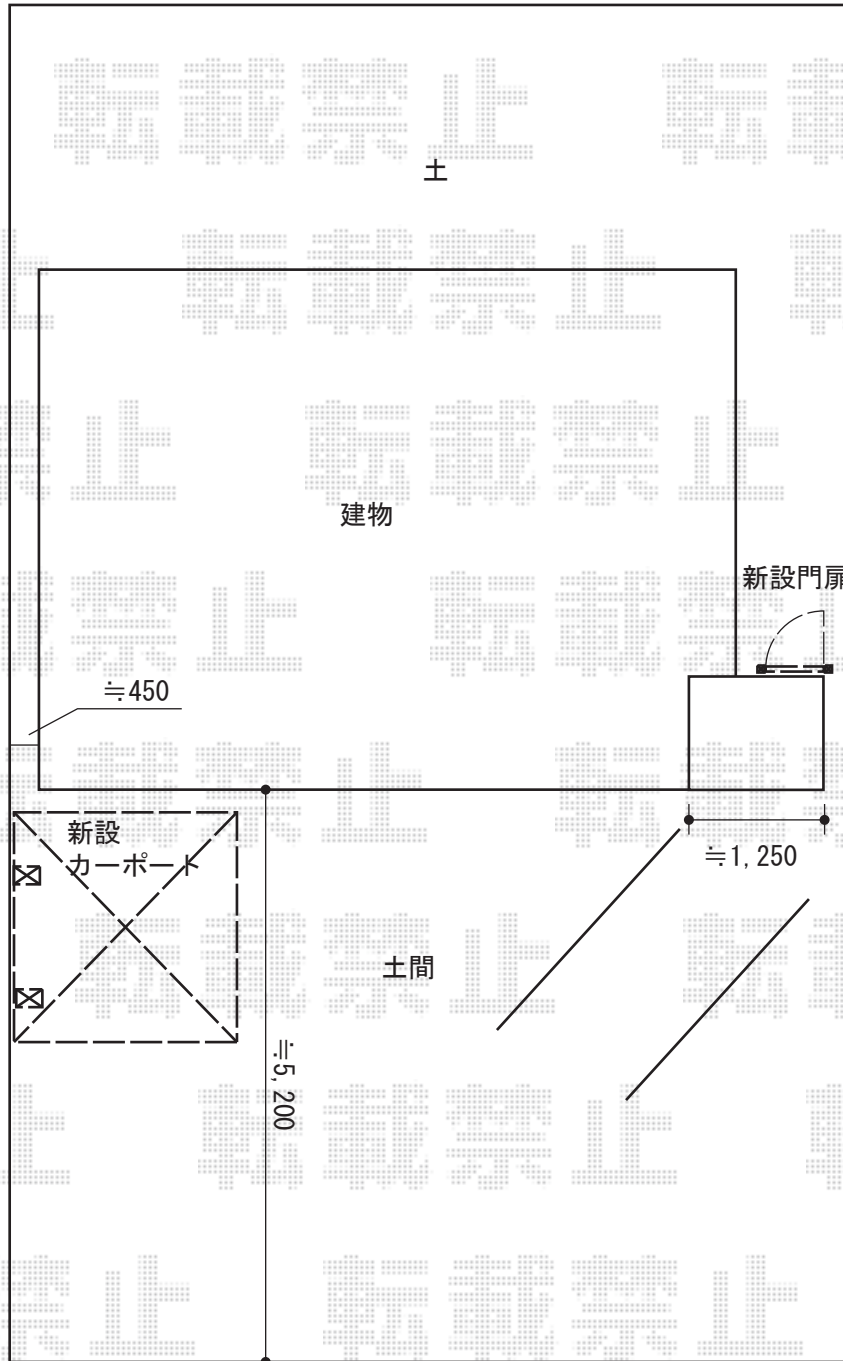

エクステリア商品 施工概略図

Value Select プレシオスポート 積雪~20cm対応
幅= 2,400mm
奥行= 5,052mm
色：ノーブルステン
屋根材：ポリカーボネート（ガラスマット）
柱仕様：標準柱仕様（有効高 約1,800mm）

三協アルミ ニューカムフィ9型 横格子 片開き 門柱タイプ
扉1枚（W×H）=（700mm×1,200mm）色：サンシルバー
錠：錠前LVU-01 開き：内開き