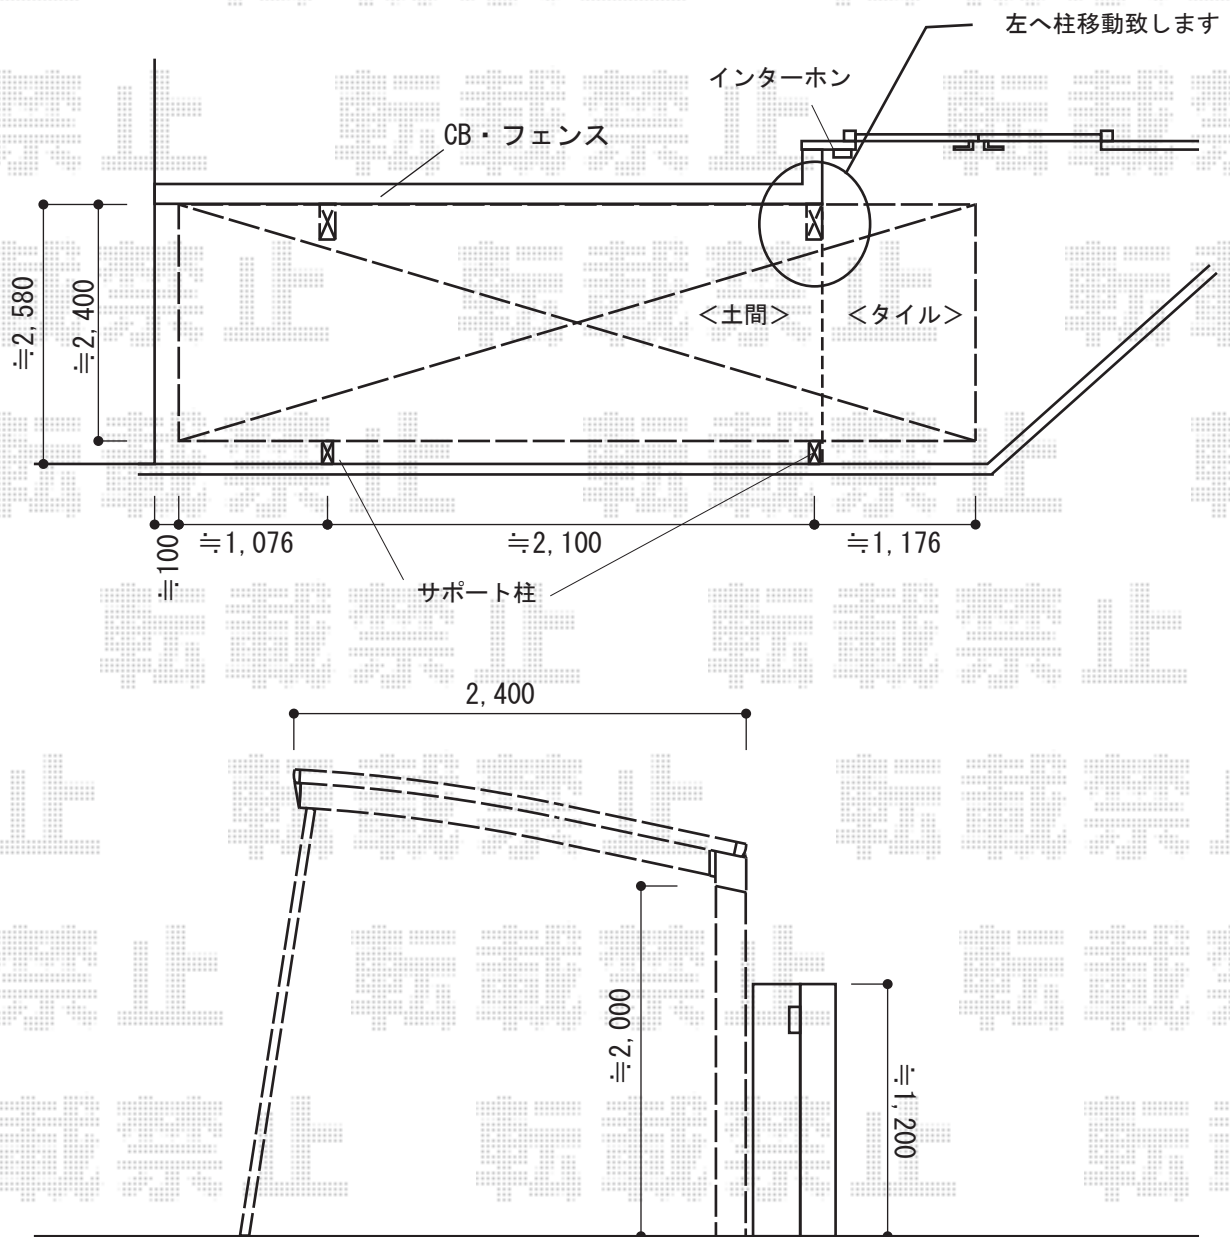

カーポート 施工概略図

YKK AP レイナポートグランZ 積雪~20cm対応
 幅= 2,400mm
 奥行= 5,052mm
 色: プラチナステン
 屋根材: 熱線遮断ポリカーボネート(クリアマット)
 柱仕様: 標準柱仕様 (有効高 約2,000mm)

YKK AP レイナポートグランZ用 着脱式サポート
 標準・ハイルーフ兼用 2本入り
 数量: 1セット
 色: プラチナステン

YKK AP レイナポートグランZ用 屋根ふき材補強部品 1セット
 色: カームブラック *1色のみ