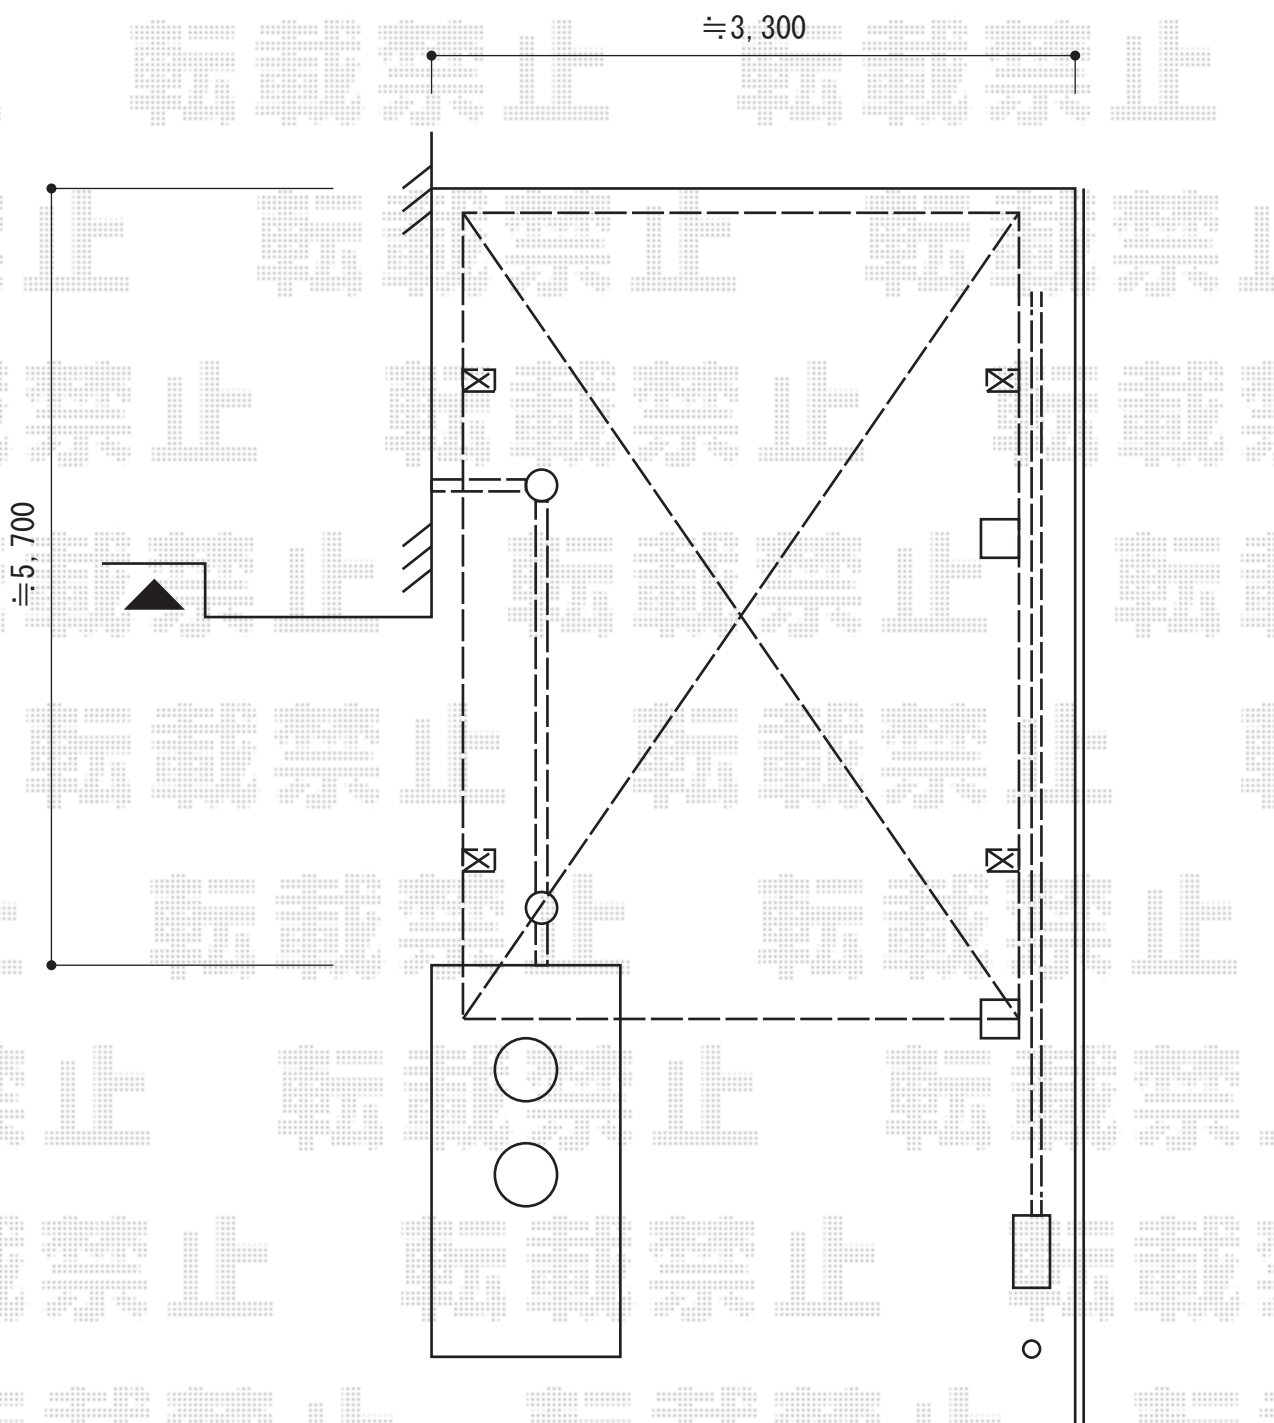

# カーポート 施工概略図

YKK AP レイナワンポートグラン 積雪～20cm対応  
幅= 2,738mm  
奥行= 5,052mm  
色： カームブラック  
屋根材： ポリカーボネート（アースブルー）  
柱仕様： ハイルーフ柱仕様（有効高 約2,300mm）

2015-1-258551

担当者

酒井

エクスショップ

現場状況や作図制限により概略図の内容と多少の違いが生じることがございます。  
施工時は、現場優先とさせて頂きたく思いますので、お立会い頂き、最終のご指示のほど、何卒、宜しくお願い致します。  
全ての著作権はエクスショップに帰属します。当社とのお取引目的以外の使用・複製・転載は如何なる場合も禁止しております。