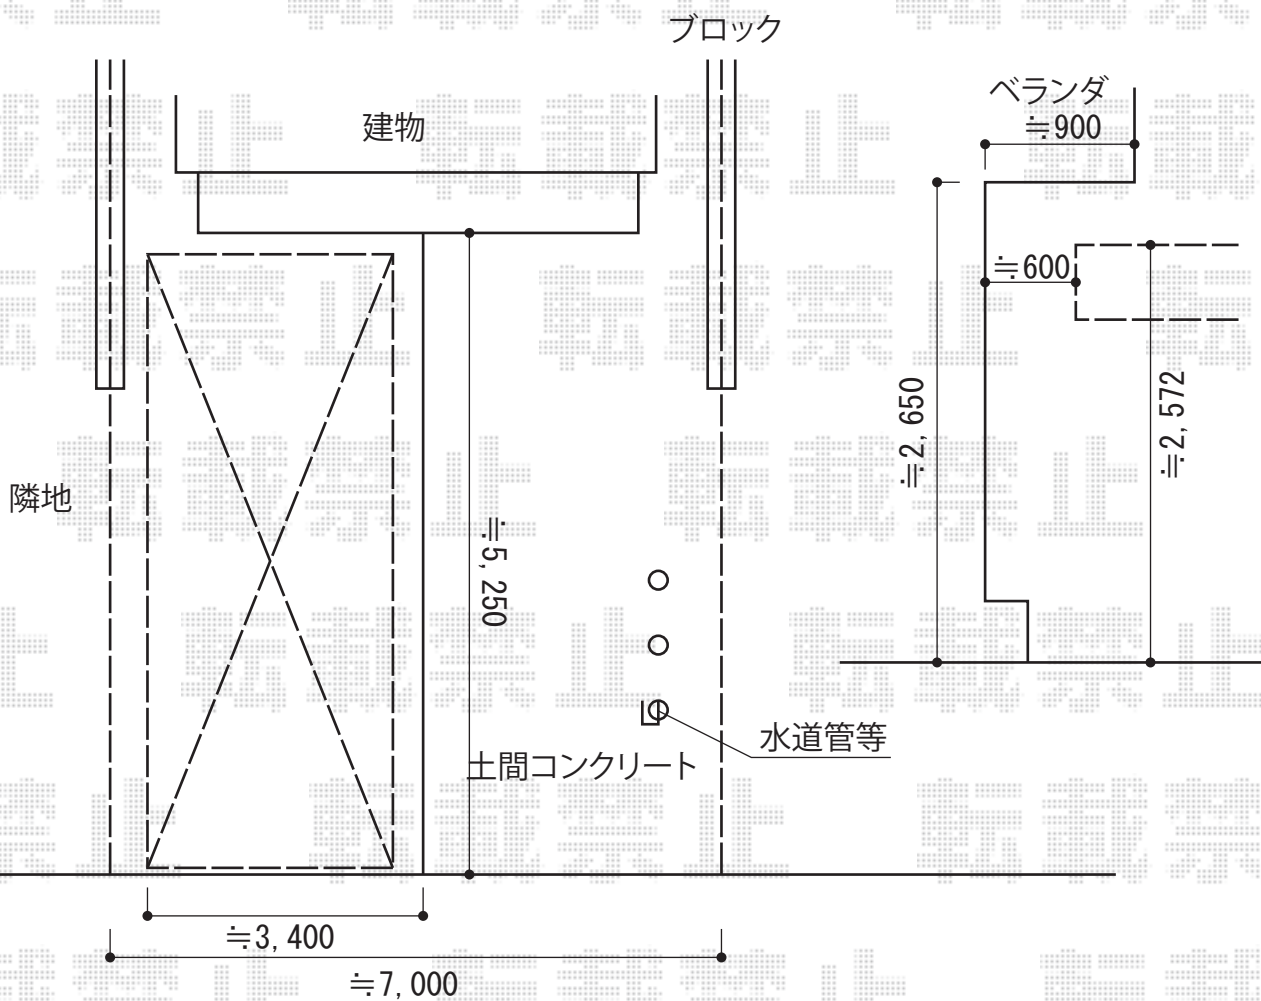

カーポート工事 施工概略図

YKK AP レイナワンポートグラン 積雪～20cm対応
 幅= 3,034mm
 奥行= 5,052mm
 色： カームブラック
 屋根材： 熱線遮断ポリカーボネート（アースブルーマット調）
 柱仕様： 標準柱仕様（有効高 約2,000mm）

YKK AP レイナワンポートグラン 屋根ふき材補強部品（1セット）
 色： カームブラック*1色のみ

2015-1-258556

担当者