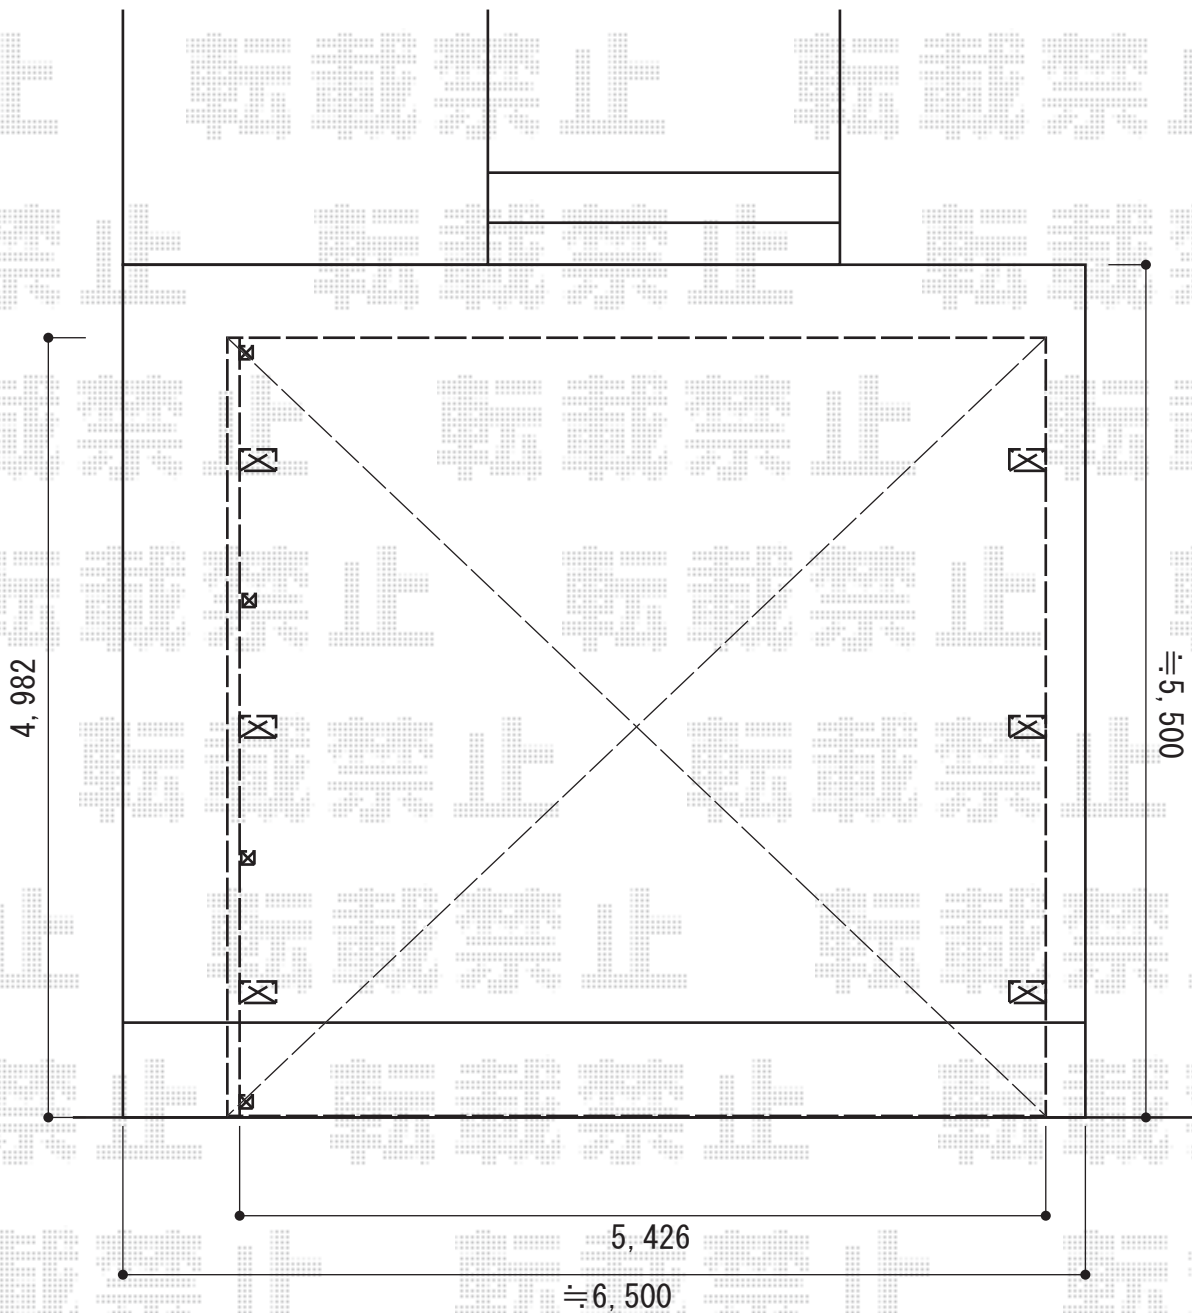

カーポート工事 施工概略図

トステム レグナスポートシグマIII 3000 ワイド 積雪~100cm対応
幅= 5,426mm
奥行= 4,982mm
色： シャイングレー
屋根材： 熱線吸収アクアポリカーボネート（ライトブルー）
柱仕様： ロング柱23仕様（有効高 約2,300mm）

トステム 【片側】レグナスポートシグマIII 3000 サイドパネル 2段
奥行サイズ： 50タイプ用
高さ= 1段H800+H800
色： シャイングレー
パネル材： 熱線吸収アクアポリカーボネート（ライトブルー）
柱仕様： ロング柱23仕様（間柱4本）