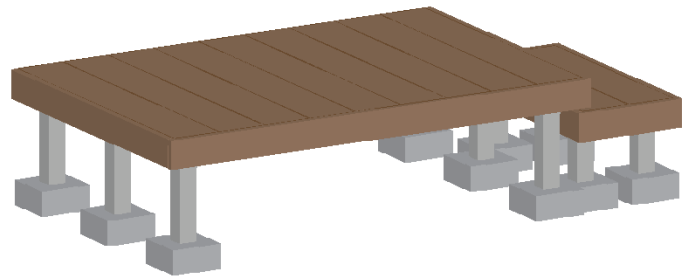

ウッドデッキ 施工概略図

YKK AP リウッドデッキ 200
 間口= 1.0間 (1,851mm)
 出幅= 4尺 (1,220mm)
 色: ナチュラルブラウン
 床板: 縦貼り
 幕板: 標準幕板
 束柱: Tタイプ(400~550mm) (色: プラチナステン)

YKK AP 独立式リウッドステップ2型
 色: 本体/ナチュラルブラウン 束柱/プラチナステン
 数量: 1セット

2015-1-258618