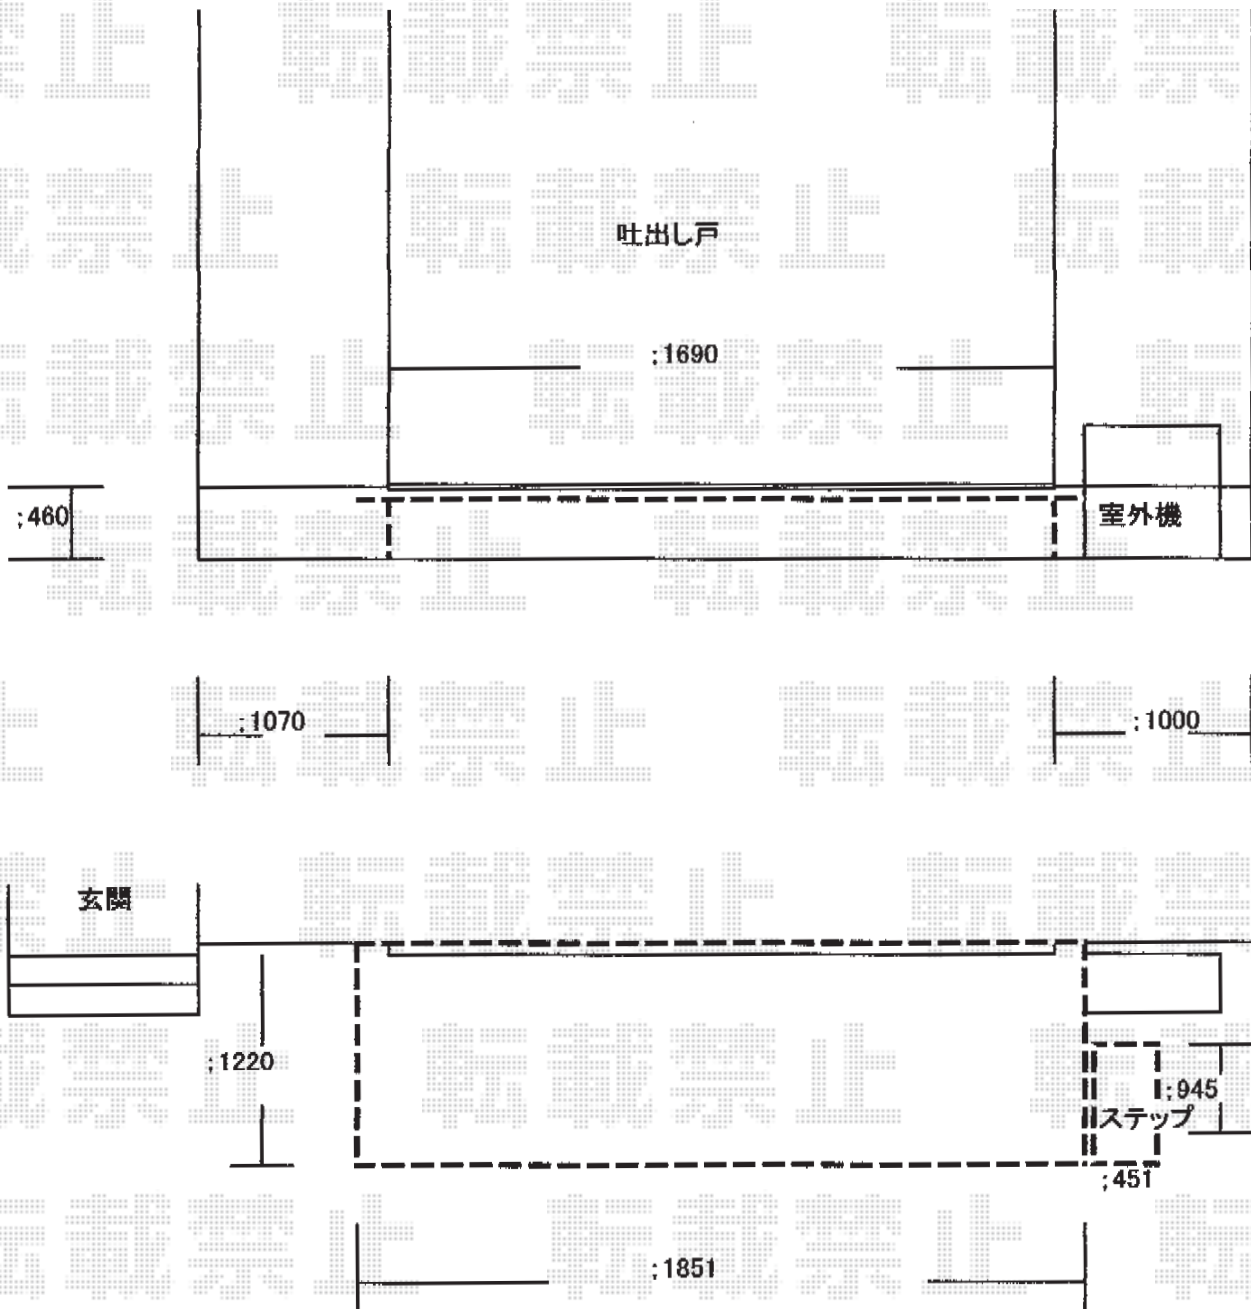

ウッドデッキ 施工概略図

YKK AP リウッドデッキ 200
 間口= 1.0間 (1,851mm)
 出幅= 4尺 (1,220mm)
 色: ナチュラルブラウン
 床板: 縦貼り
 幕板: 標準幕板
 束柱: Tタイプ(400~550mm) (色: プラチナステン)

YKK AP 独立式リウッドステップ2型
 色: 本体/ナチュラルブラウン 束柱/プラチナステン
 数量: 1セット

2015-1-258618