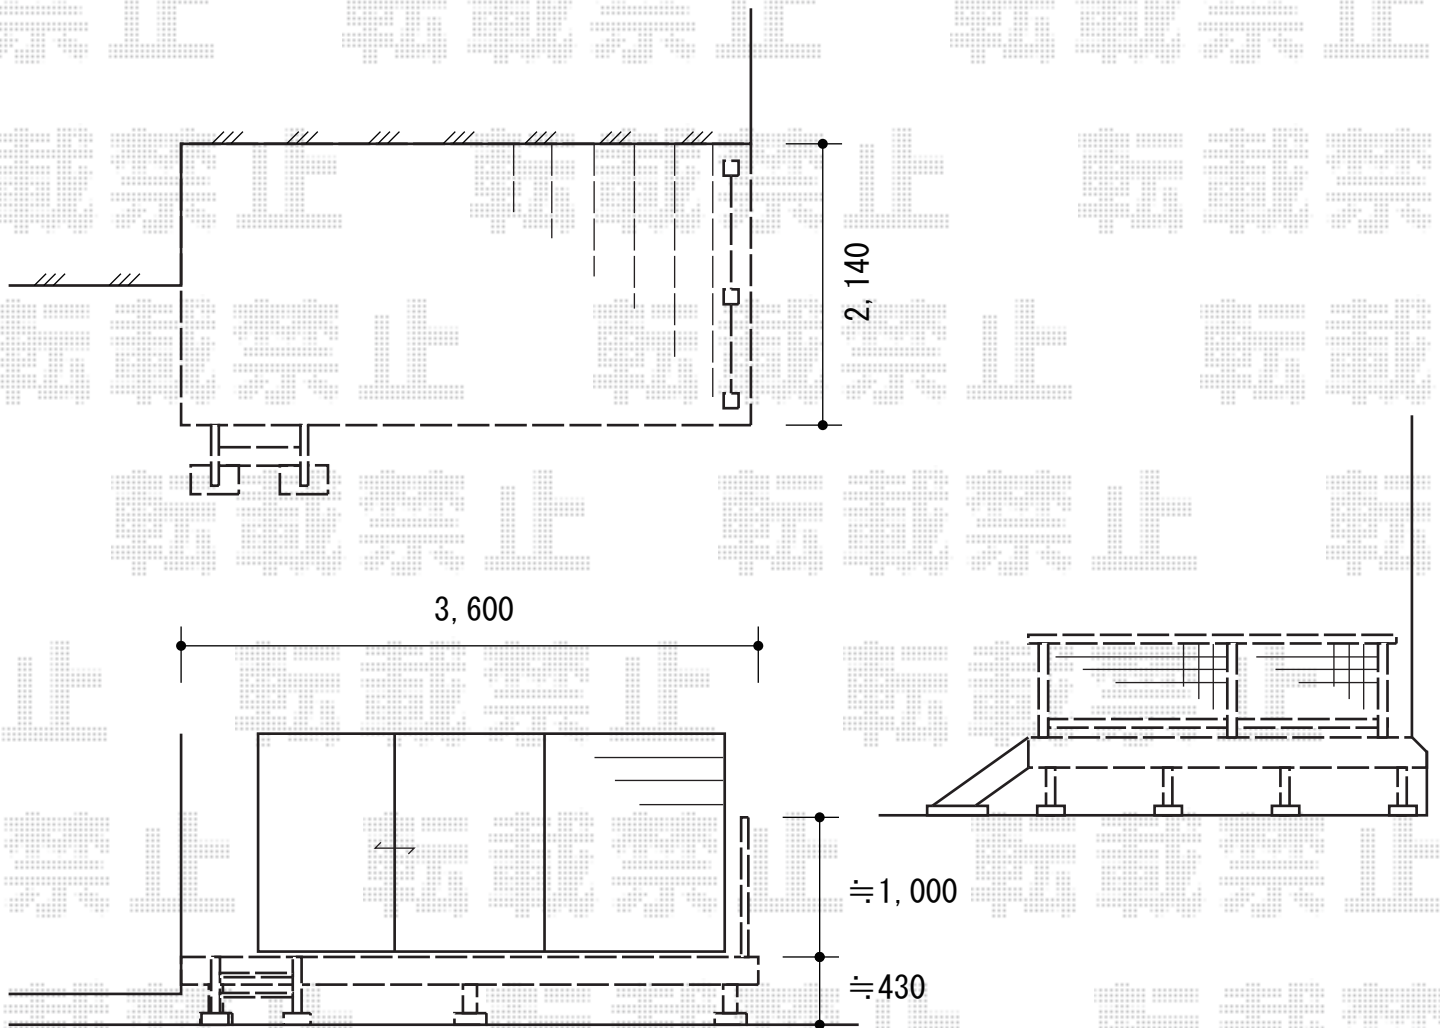

ウッドデッキ 施工概略図

三協アルミ ひとと木2
間口= 2.0間 (3,600mm)
出幅= 7尺 (2,140mm)
色: チャコールブラック
床板: 縦貼り
幕板: 厚桁
束柱: 固定タイプ/標準 (500mm) (色: ブラック)
オプション: ステップ標準 (H=500用) ×1セット

2015-1-258664

担当者

大藤