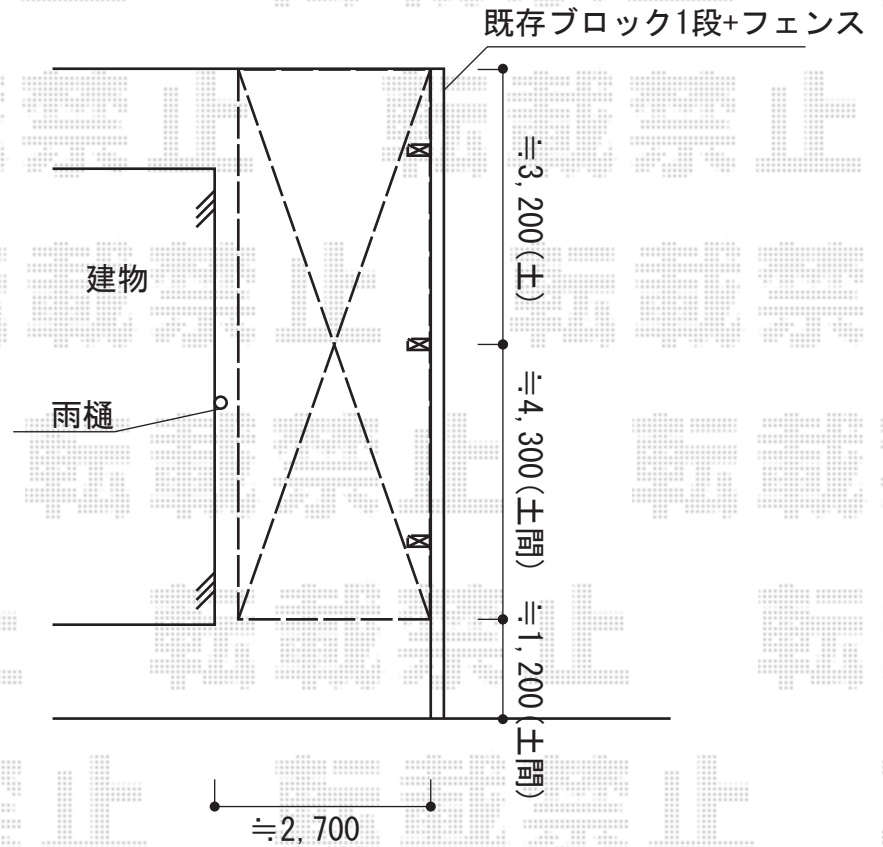

カーポート 施工概略図

YKK AP レイナポートグラン 延長 積雪~20cm対応
幅= 2,550mm
奥行= 7,200mm
色： プラチナステン
屋根材： 熱線遮断ポリカーボネートもしくは、ポリカーボネート
柱仕様： ハイルフ柱仕様（有効高 約2,350mm）

2015-1-258672

担当者

酒井